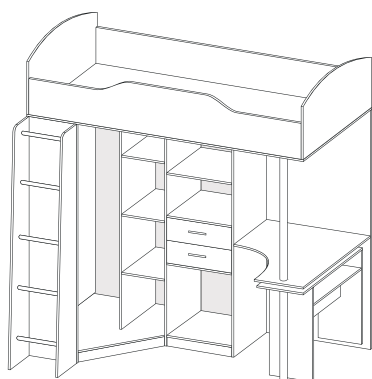

кровать - 1
универсальная
1946x1918x1108