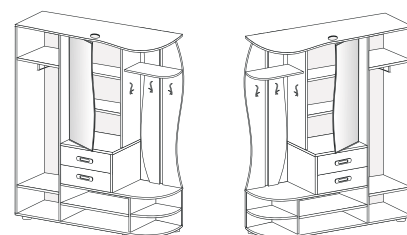

фасад - ЛДСП Дуб белфорт
корпус - ЛДСП Венге linum