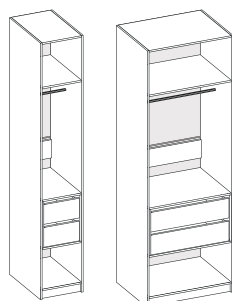

шкаф-1  
400/800x2400x584/600

шкаф-2  
400/800x2400x584/600

шкаф-3  
400/800x2400x584/600

шкаф-4  
400/800x2400x584/600

полки угловые  
300/316x2400x580

стеллаж открытый  
300/350/450x2400x584

пенал  
400x2020x424

полка-1  
800x220x236

полка-2  
1300x220x236

откр. полка-1  
300x300x250

открытые полки-2  
300x1360x250

зеркало  
800x556x20

тумба приставная  
457x356x340

тумба-1  
1600x360/440x360

тумба-2  
1800x360/440x360