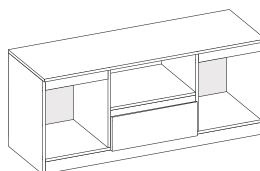

размеры указаны в мм и представлены в формате: ширина x высота x глубина

шкаф 2-ств. высокий  
902x2204x574

пенал высокий  
452x2204x574

шкаф 2-ств.  
802x2060x574

пенал  
402x2060x574

вешалка 1  
1000x2004x360

комод 5-ящ.  
602x1242x430

комод 4-ящ.  
802x1012x430

комод 1-ств. ящ.  
802x1012x430

комод 2-ств. ящ.  
1202x1012x430

стол  
1200x754x506

стол 3-ящ.  
1200x754x506

тумба ТВ  
1302x570x430

тумба 2-ящ.  
550x552x340