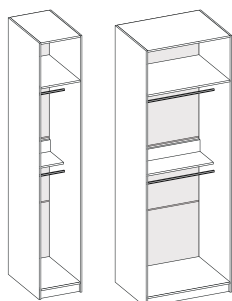

шкаф-1  
400/800x2400x584/600

шкаф-2  
400/800x2400x584/600

шкаф-3  
400/800x2400x584/600

шкаф-4  
400/800x2400x584/600

полки угловые  
300/316x2400x580

стеллаж открытый  
300/350/450x2400x584

пенал  
400x2020x424

полка-1  
800x220x236

полка-2  
1300x220x236

откр. полка-1  
300x300x250

открытые полки-2  
300x1360x250

зеркало  
800x556x20

тумба приставная  
457x356x340

тумба-1  
1600x360/440x360

тумба-2  
1800x360/440x360