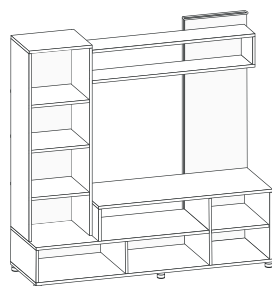

- ☒ 1500x1553x470
- ☒ ниша ТВ - 1000x748