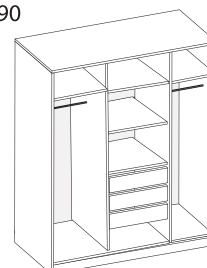

фасад - ЛДСП Дуб белфорт
корпус - ЛДСП Венге linum