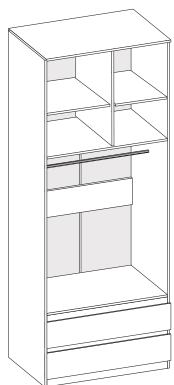

шкаф ШК-1  
1040x2300x600

пенал П-1  
540x2300x450

тумба Т-1  
1540x480x450

тумба Т-2  
1540x690x450

комод К-1  
1040x1210x450

полка Пл-1  
402x400x220

полка Пл-2  
900x250x236

стол Ст-1  
900x450x596

спальное место выкатной части кровати арт. 015 - 800x1900

фасад и корпус - ЛДСП Ясень анкор светлый со вставками Графит

спальное место кровати арт. 017 - 1400/1600x2000

открытие за скос фасада

фасад и корпус - ЛДСП Графит

размеры указаны в мм и представлены в формате: ширина x высота x глубина

шкаф 2-ств. высокий  
902x2204x574

пенал высокий  
452x2204x574

шкаф 2-ств.  
802x2060x574

пенал  
402x2060x574

вешалка 1  
1000x2004x360