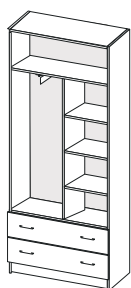

шкаф 2-ств. ящ.
900x2010x390