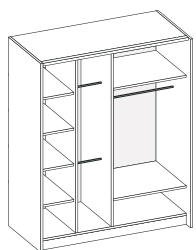

2000x2200x615