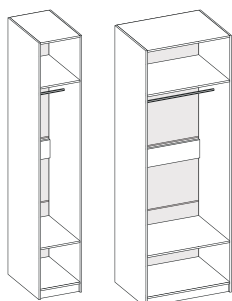

шкаф-1  
400/800x2400x584/600

шкаф-2  
400/800x2400x584/600

шкаф-3  
400/800x2400x584/600

шкаф-4  
400/800x2400x584/600

полки угловые  
300/316x2400x580

стеллаж открытый  
300/350/450x2400x584

пенал  
400x2020x424

полка-1  
800x220x236

полка-2  
1300x220x236

откр. полка-1  
300x300x250

открытые полки-2  
300x1360x250

зеркало  
800x556x20

тумба приставная  
457x356x340

тумба-1  
1600x360/440x360

тумба-2  
1800x360/440x360