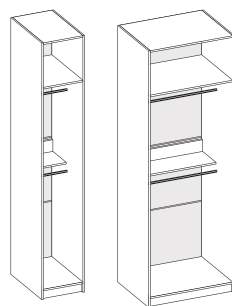

корпус - ЛДСП Белый, Дуб крафт золотой

фасад - ЛДСП Графит

корпус - ЛДСП Белый, Дуб крафт золотой

фасад - ЛДСП Дуб крафт золотой

корпус - ЛДСП Белый,  
Дуб крафт золотой

дополнительная комплектация -  
ручка торцевая СА-1 1200

размеры указаны в мм и представлены в формате: ширина x высота x глубина (с фасадом/без учета фасада)

шкаф угловой  
1000x2400x1000

шкаф-1  
400/800x2400x600/584

шкаф-2  
400/800x2400x600/584

шкаф-3  
400/800x2400x600/584

шкаф-4  
400/800x2400x600/584

полки угловые  
300/316x2400x580

стеллаж открытый  
300/350/450x2400x584

пенал  
400x2020x424

полка-1  
800x220x236

полка-2  
1300x220x236

откр. полка-1  
300x300x250

открытые полки-2  
300x1360x250