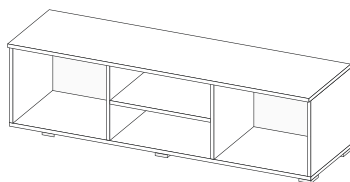

☑ 900-1100x400x900-1100  
(угловой вариант)

фасад и корпус - ЛДСП Белый, Дуб крафт золотой

- ☑ на ящиках роликовые направляющие
- ☑ ящики без ручек с системой push-to-open

полка - 900x300x250

тумба - 1500x432x430