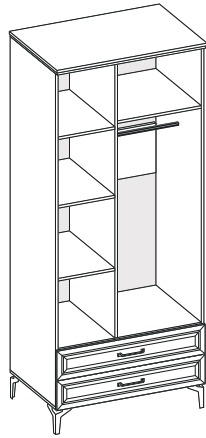

фасад - рамка Ясень анкор светлый  
корпус - ЛДСП Ясень анкор светлый

фасад - рамка Антрацит  
корпус - ЛДСП Антрацит

размеры указаны в мм и представлены в формате: ширина x высота x глубина

шкаф ШК-1  
510x2220x435

шкаф ШК-2  
910x2220x580

шкаф ШК-3  
1360x2220x580

шкаф ШК-4  
1810x2220x580

комод К-1  
910x905x432

комод К-2  
1310x905x432

комод К-3  
1510x905x432

комод К-4  
510x1175x432

стол Ст-1  
1310x755x500