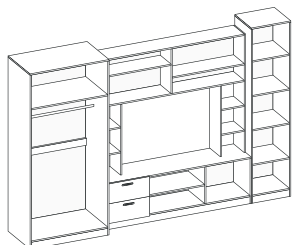

фасад - ЛДСП Дуб белфорт
корпус - ЛДСП Венге linum

фасад - ЛДСП Ясень светлый
корпус - ЛДСП Ясень тёмный