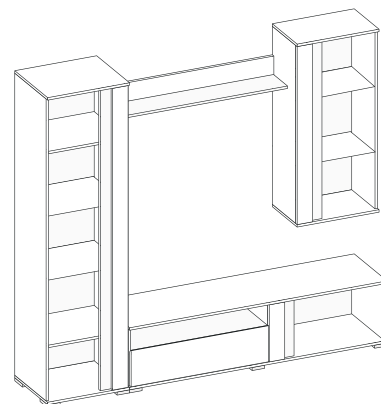

фасад и корпус - ЛДСП Ясень анкор светлый со вставками Графит