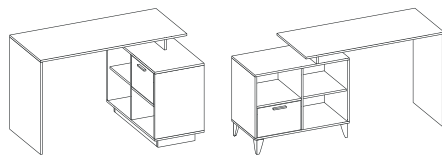

пенал Пс-1 универс.  
500x1974/2019x408

шкаф Шк-1  
800x1974/2019x510

вешалка с зеркалом ВЗ-1  
800x1380x20

подиум

ноги

опора выбирается по желанию заказчика

комод К-1  
800x1196/1241x408

комод К-2  
1300x883/928x408

стол Ст-1  
961x772x506

стол Ст-2  
1340-1850x772/817x510

стол Ст-3  
1300x766/811x526

кровать арт. 032 0,9 с низким щитком  
950x800x2032

кровать арт. 014  
885x940x1950

кровать арт. 016  
1942x700x860

полка Пл-1  
800x220x236