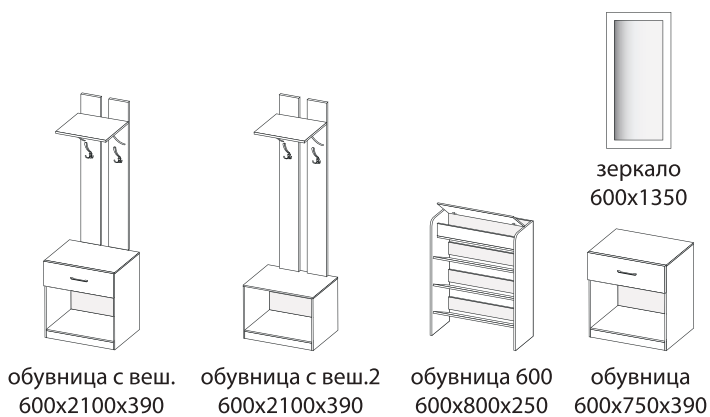

пенал ств./ящ.  
450x2100x390

открытые полки  
370x2100x386

фасад - МДФ Сандал белый  
корпус - ЛДСП Бодега белая

шкаф 2-ств. - выдвижная штанга, угловой шкаф - штанга

фасад - МДФ Сандал белый  
корпус - ЛДСП Бодега белая