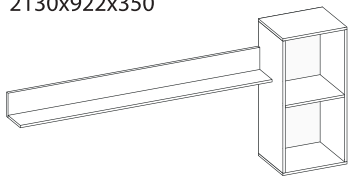

- ☑ собирается на правую и на левую сторону

- ☑ 2130x922x350