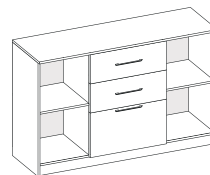

комод-3
1400x910x430