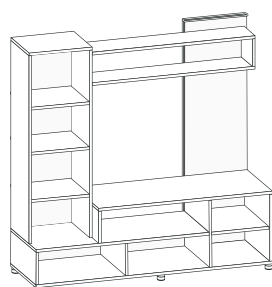

- ☒ 1500x1553x470
- ☒ ниша ТВ - 1000x748