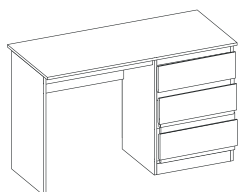

размеры указаны в мм и представлены в формате: ширина x высота x глубина

шкаф 2-ств. высокий  
902x2204x574

пенал высокий  
452x2204x574

шкаф 2-ств.  
802x2060x574

пенал  
402x2060x574

вешалка 1  
1000x2004x360

комод 5-ящ.  
602x1242x430

комод 4-ящ.  
802x1012x430

комод 1-ств. ящ.  
802x1012x430

комод 2-ств. ящ.  
1202x1012x430

стол  
1200x754x506

стол 3-ящ.  
1200x754x506

тумба ТВ  
1302x570x430

тумба 2-ящ.  
550x552x340