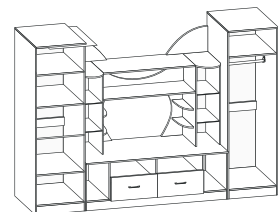

фасад - ЛДСП Ясень светлый
корпус - ЛДСП Ясень тёмный

фасад - ЛДСП Дуб белфорт
корпус - ЛДСП Венге linum