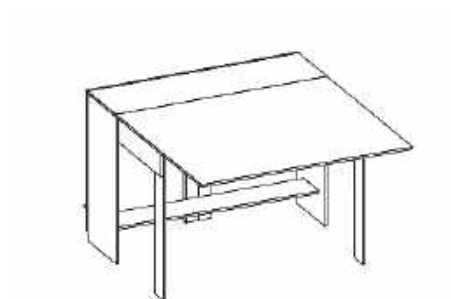

☑ 830x750x316/1740

ЛДСП Бодега
белая

ЛДСП Дуб крафт
золотой

ЛДСП Дуб
белфорт

ЛДСП
Ясень светлый
Ясень тёмный

ЛДСП Венге
linum