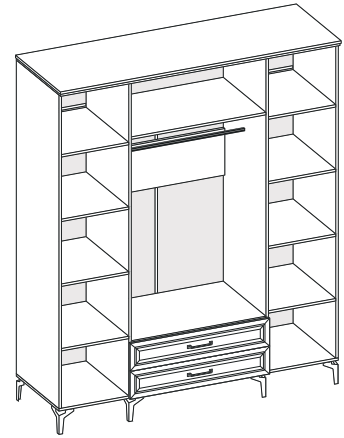

фасад - рамка Ясень анкор светлый  
корпус - ЛДСП Ясень анкор светлый

фасад - рамка Антрацит  
корпус - ЛДСП Антрацит

размеры указаны в мм и представлены в формате: ширина x высота x глубина

шкаф ШК-1  
510x2220x435

шкаф ШК-2  
910x2220x580

шкаф ШК-3  
1360x2220x580

шкаф ШК-4  
1810x2220x580

комод К-1  
910x905x432

комод К-2  
1310x905x432

комод К-3  
1510x905x432

комод К-4  
510x1175x432

стол Ст-1  
1310x755x500