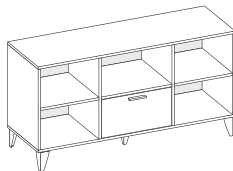

тумба Т-2
1300x646/691x408