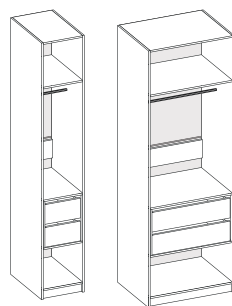

размеры указаны в мм и представлены в формате: ширина x высота x глубина (с фасадом/без учета фасада)

шкаф угловой  
1000x2400x1000

шкаф-1  
400/800x2400x600/584

шкаф-2  
400/800x2400x600/584

шкаф-3  
400/800x2400x600/584

шкаф-4  
400/800x2400x600/584

полки угловые  
300/316x2400x580

стеллаж открытый  
300/350/450x2400x584

пенал  
400x2020x424

полка-1  
800x220x236

полка-2  
1300x220x236

откр. полка-1  
300x300x250

открытые полки-2  
300x1360x250