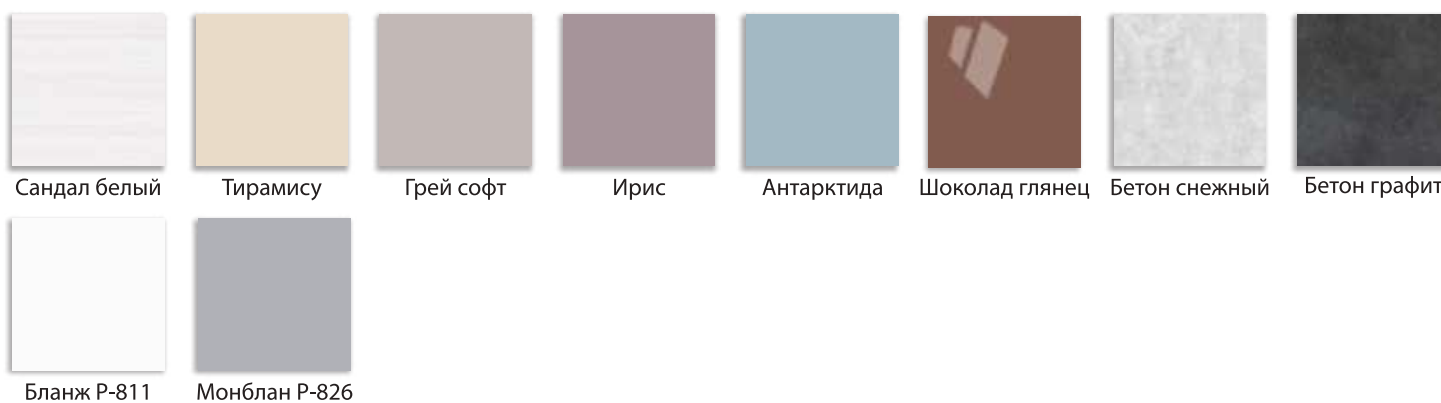

ЛДСП

МДФ

РАМКА

ДВП

ТКАНЬ

ЭКОКОЖА