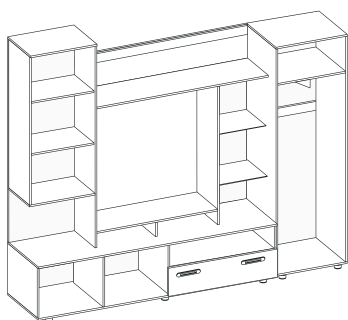

- ☑ 2600x1828x385

- ☑ ниша ТВ - 1000x760

- ☑ штанга выдвижная

- ☑ на ящиках роликовые направляющие

- ☑ створки - стекло тонированное с рисунком

- ☑ полки - стекло прозрачное