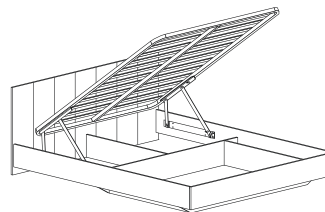

антресоль Ан-1  
910x393x300

тумба Т-1  
510x545x432

тумба Т-2  
1410x545x432

полка Пл-1  
900x192x220

полка Пл-2  
900x225x220

кровать арт. 031-М1 «Полосы» МЩ\*  
с ЛДСП настилом/ с ПМ\*  
1470/1670x1000x2050