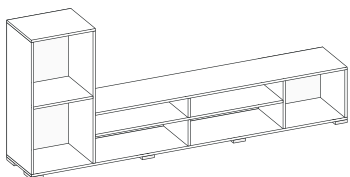

- ☑ 2130x942x350