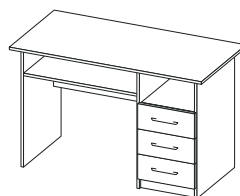

шкаф 2-ств. ящ.  
900x2010x390

угловой шкаф  
800x2010x800

пенал/ пенал стекло  
450x2010x390

открытые полки  
370x2100x386

зеркало  
750x600

комод  
750x750x390

полка навесная 1,1  
1100x450x260

полка навесная 1,9  
1940x450x260