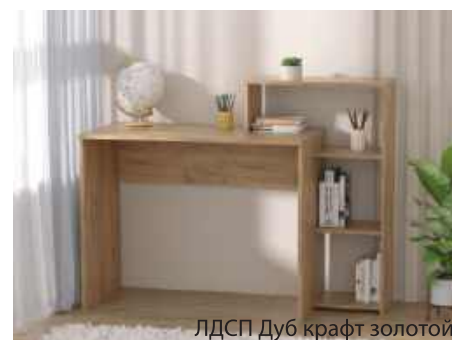

СТОЛ С ПОЛКОЙ

- ☒ 1253x970x505
- ☒ расположение полки определяется при сборке

ЛДСП Белый

ЛДСП Бодега белая

ЛДСП Дуб крафт золотой