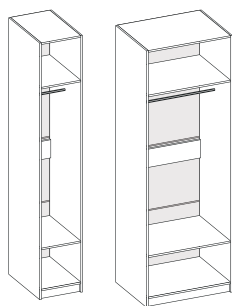

корпус - ЛДСП Белый, Дуб крафт золотой

фасад - ЛДСП Графит

корпус - ЛДСП Белый, Дуб крафт золотой

фасад - ЛДСП Дуб крафт золотой

корпус - ЛДСП Белый,  
Дуб крафт золотой

дополнительная комплектация -  
ручка торцевая СА-1 1200

размеры указаны в мм и представлены в формате: ширина x высота x глубина (с фасадом/без учета фасада)

шкаф угловой  
1000x2400x1000

шкаф-1  
400/800x2400x600/584

шкаф-2  
400/800x2400x600/584

шкаф-3  
400/800x2400x600/584

шкаф-4  
400/800x2400x600/584

полки угловые  
300/316x2400x580

стеллаж открытый  
300/350/450x2400x584

пенал  
400x2020x424

полка-1  
800x220x236

полка-2  
1300x220x236

откр. полка-1  
300x300x250

открытые полки-2  
300x1360x250