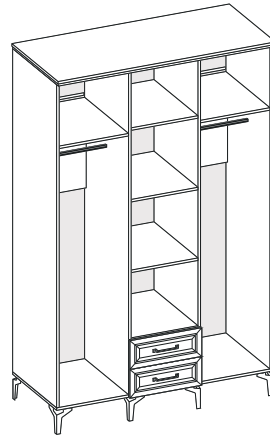

фасад - рамка Ясень анкор светлый  
корпус - ЛДСП Ясень анкор светлый

фасад - рамка Антрацит  
корпус - ЛДСП Антрацит

размеры указаны в мм и представлены в формате: ширина x высота x глубина

шкаф ШК-1  
510x2220x435

шкаф ШК-2  
910x2220x580

шкаф ШК-3  
1360x2220x580

шкаф ШК-4  
1810x2220x580

комод К-1  
910x905x432

комод К-2  
1310x905x432

комод К-3  
1510x905x432

комод К-4  
510x1175x432

стол Ст-1  
1310x755x500