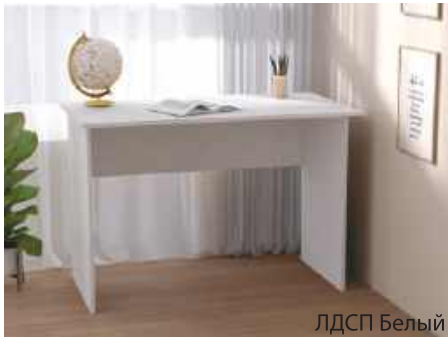

серия МФ «МИНИ»

СТОЛ РАЗМЕРНЫЙ

☒ 1100x751x600, 1200x751x600