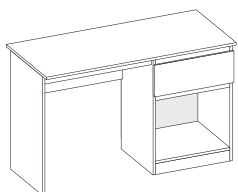

размеры указаны в мм и представлены в формате: ширина x высота x глубина

шкаф 2-ств. высокий  
902x2204x574

пенал высокий  
452x2204x574

шкаф 2-ств.  
802x2060x574

пенал  
402x2060x574

вешалка 1  
1000x2004x360

комод 5-ящ.  
602x1242x430

комод 4-ящ.  
802x1012x430

комод 1-ств. ящ.  
802x1012x430

комод 2-ств. ящ.  
1202x1012x430

стол  
1200x754x506

стол 3-ящ.  
1200x754x506

тумба ТВ  
1302x570x430

тумба 2-ящ.  
550x552x340