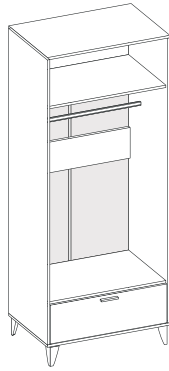

пенал Пс-1 универс.  
500x1974/2019x408

шкаф Шк-1  
800x1974/2019x510

вешалка с зеркалом ВЗ-1  
800x1380x20

подиум

ноги

опора выбирается по желанию заказчика

комод К-1  
800x1196/1241x408

комод К-2  
1300x883/928x408