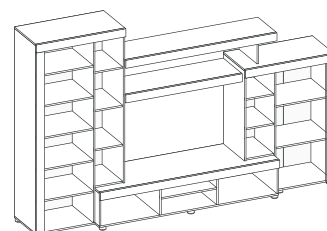

фасад - ЛДСП Камень тёмный
корпус - ЛДСП Дуб крафт золотой