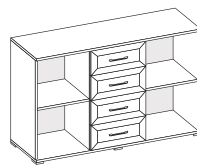

комодино
1800x836x405