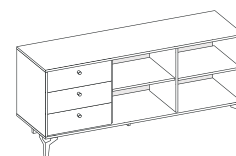

- МЩ\* - мягкий щиток
- ПМ\* - подъёмный механизм
- петли с доводчиком
- в пенале ШК-1 полки - стекло

фасад и корпус - ЛДСП Ясень анкор светлый

фасад - ЛДСП Графит

размеры указаны в мм и представлены в формате:  
ширина x высота x глубина

шкаф ШК-1  
1040x2300x600

пенал П-1  
540x2300x450

тумба Т-1  
1540x480x450

тумба Т-2  
1540x690x450

комод К-1  
1040x1210x450

полка Пл-1  
402x400x220

полка Пл-2  
900x250x236

стол Ст-1  
900x450x596