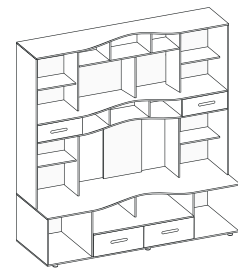

центральная секция
2150x2094x520