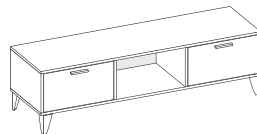

тумба Т-3
1450x371/416x404