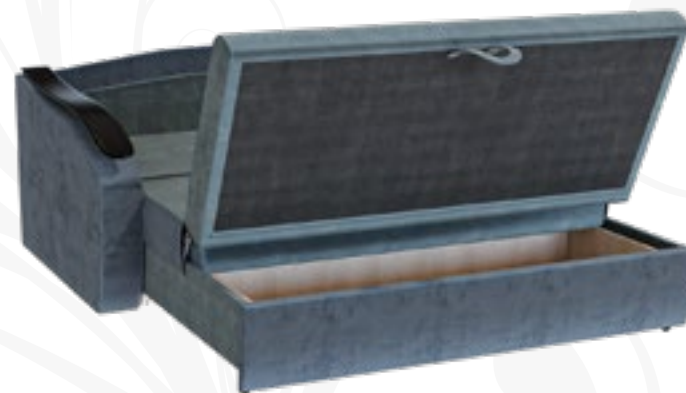

Реальный цвет ткани может отличаться от представленного в каталоге. Примеры тканей представлены для ознакомительных целей. Допуск на отклонение габаритных размеров ± 20 мм. Производитель оставляет за собой право на замену фурнитуры на аналогичную.