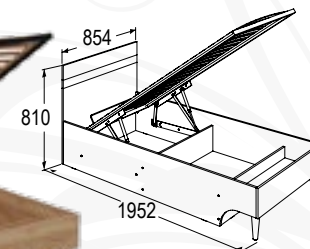

Кровать

габариты (ВхШхГ): 810x854x1952 мм
Спальное место: 800x1900 мм