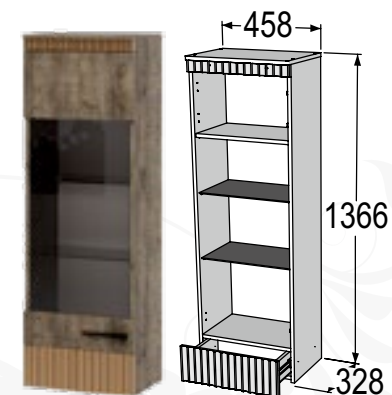

### Шкаф трехдверный

габариты (ВхШхГ): 2291x1490x552 мм

### Шкаф-витрина

габариты (ВхШхГ): 2121x600x424 мм

\* Возможна зеркальная сборка

### Шкаф навесной

габариты (ВхШхГ): 1366x458x328 мм

\* Возможна зеркальная сборка