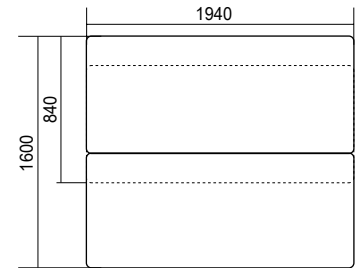

НАТАЛИ-18

тахта

габариты (ВхШхГ): 800х1940х840/1600 мм

спальное место (ШхГ): 1940х1390 мм

механизм трансформации: еврокнижка

Реальный цвет ткани может отличаться от представленного в каталоге. Примеры тканей представлены для ознакомительных целей. Допуск на отклонение габаритных размеров ± 20 мм. Производитель оставляет за собой право на замену фурнитуры на аналогичную.