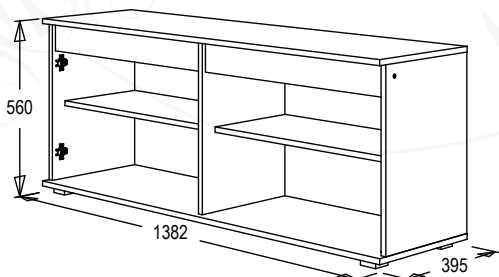

АЛЕКСАНДРА-26

Тумба для телерадиоаппаратуры
габариты (ВхШхГ): 560x1382x395 мм
материал: ЛДСП/ЛДСП

ясень анкор темный /
ясень анкор светлый