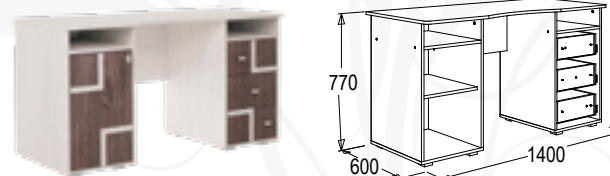

**Полка навесная-1**  
габариты (ВхШхГ): 350х1200х310 мм

**Стол письменный-2**  
габариты (ВхШхГ): 770х1000х600 мм

**Полка навесная-2**  
габариты (ВхШхГ): 685х1000х310 мм

**Стол письменный-3**  
габариты (ВхШхГ): 770х1400х600 мм