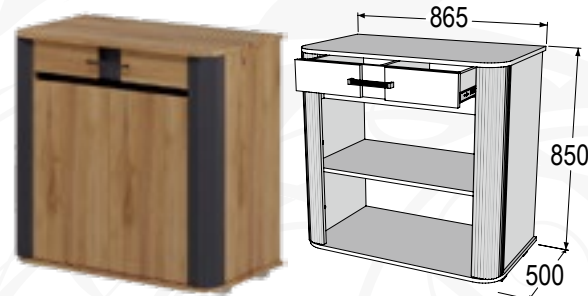

Комод 1

габариты (ВхШхГ): 850x865x500 мм