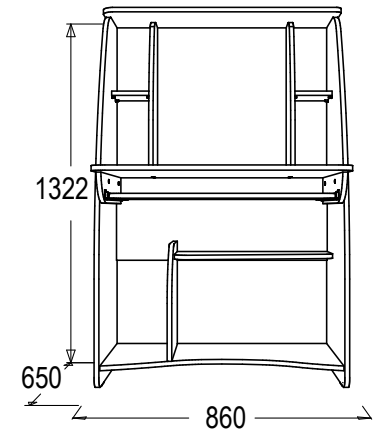

СК-1

стол компьютерный
габариты (ВxШxГ): 1322x1268x650 мм
материал: ЛДСП/ЛДСП

венге/
млечный дуб

ясень анкор темный /
ясень анкор светлый

СК-3

стол компьютерный
габариты (ВxШxГ): 1322x860x650 мм
материал: ЛДСП/ЛДСП

ясень анкор темный /
ясень анкор светлый