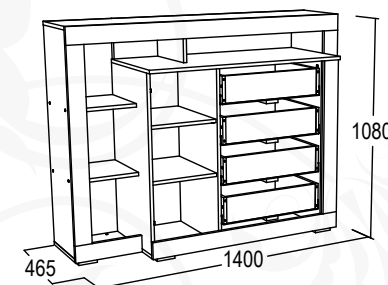

Комод 1

габариты (ВхШхГ): 1080х1400х465 мм

* Возможна зеркальная сборка