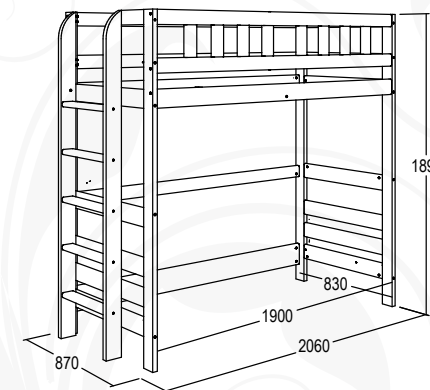

### ДВУХЪЯРУСНАЯ №6 ИЗ МАССИВА

габариты (ВхШхГ): 1895x2060x870 мм  
спальное место (ШхГ): 1900x800 мм

материал: массив древесины

- \* Возможна зеркальная сборка

белый