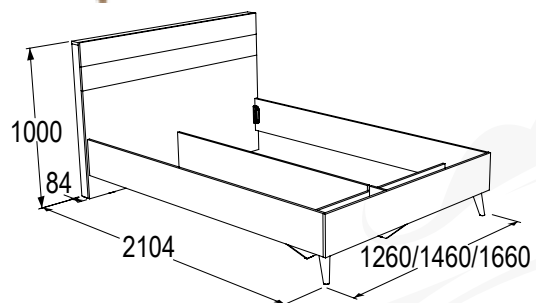

Кровать двойная

габариты (ВxШxГ): 1000x1260/1460/1660x2104 мм
Спальное место: 1200/1400/1600x2000 мм

Варианты комплектации кроватей:

1. Кроватное основание (КО) из листовых материалов;
2. Деревянное КО (ладе);
3. Фанерное КО;
4. Металлическое КО.

Прикроватный блок

габариты (ВxШxГ): 1000x500x84 мм