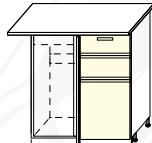

ШКАФ-СТОЛ
ПОД МОЙКУ
СТЫКОВОЧНЫЙ

ВхГ: 850x600мм
ШНУ-2
ширина 1000 мм
Возможна зеркальная сборка