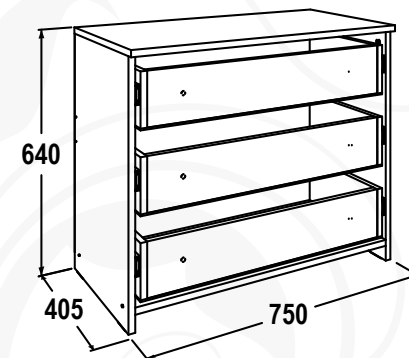

## КОМОД-5 МДФ

габариты (ВхШхГ): 640x750x405 мм  
материал: ЛДСП / МДФ

Белый /  
Белая береза

Дуб золотистый /  
Графит

Дуб золотистый /  
Изумрудное море