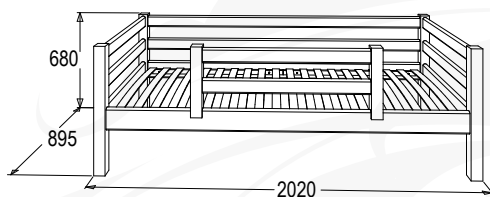

беленное
дерево

*Другие цвета
под заказ

www.fant-mebel.ru