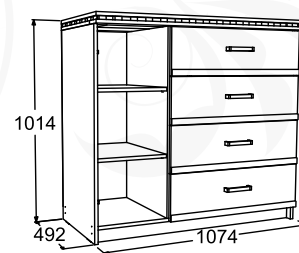

**Комод**  
габариты (ВхШхГ): 884x850x492 мм

**Комод 2**  
габариты (ВхШхГ): 1014x1074x492 мм

**Комод 1**  
габариты (ВхШхГ): 884x850x492 мм

**Комод 3**  
габариты (ВхШхГ): 1078x1323x492 мм

**Тумба для обуви**  
габариты (ВхШхГ): 1120x600x380 мм  
**Зеркало навесное №1**  
габариты (ВхШхГ): 1114x600x180 мм