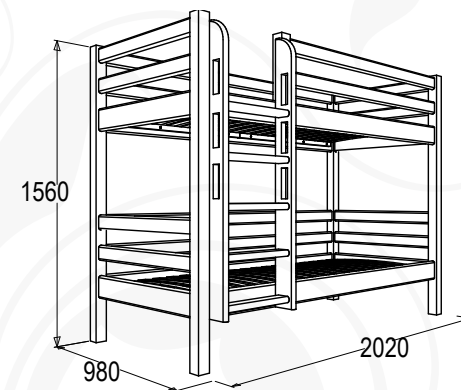

беленное
дерево

*Другие цвета
под заказ