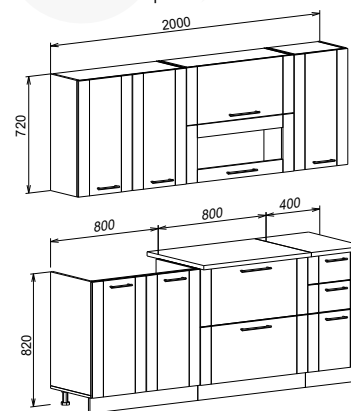

Комплектация 2,0 м
(вариант 1)