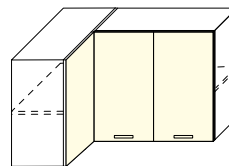

ШКАФ НАСТЕННЫЙ
УГЛОВОЙ

ВхГхШ:
720x600x1000 мм
ШВУ-4
Возможна зеркальная сборка

ВхГ: 720x600мм
ширина
ШВУ-5 600мм