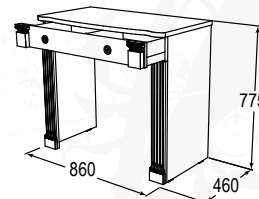

Стол туалетный

габариты (ВхШхГ): 775x860x460 мм