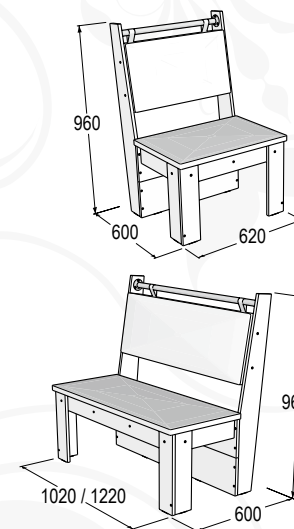

СТОЛ

обеденный раздвижной №2
материал: ножка металлическая/ крышка ЛДСП
габариты (ВхШхГ): 750х900х710 мм (750х1660х710 мм)

цвет в
assortименте

СТОЛ

обеденный раздвижной №3
материал: ЛДСП/ЛДСП
габариты (ВхШхГ): 750х1200х900 мм (765х900х600 мм)

цвет в
assortименте

СТОЛ

обеденный раздвижной №4
материал: ЛДСП
габариты (ВхШхГ): 750х1200х900 (765х900х600) мм

ясень анкор
светлый

СТОЛ

обеденный раздвижной №5
материал: ЛДСП
габариты (ВхШхГ): 770х800х590 мм (750х1180х800 мм)

цвет в
assortименте

СКАМЬЯ МЯГКАЯ

600/1000/1200
материал: ЛДСП
габариты (ВхШхГ): 960х620/1020/1220х600 мм

цвет в
assortименте