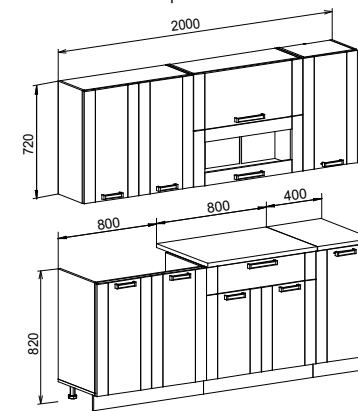

Комплектация 2,0 м
(вариант 2)