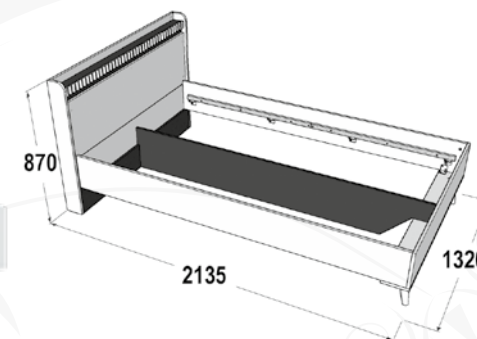

Кровать одинарная 800x1900

габариты (ВxШxГ): 870x920x2035 мм
спальное место (ШxГ): 800x1900 мм

Кровать одинарная 900x1900

габариты (ВxШxГ): 870x1020x2035 мм
спальное место (ШxГ): 900x1900 мм

варианты комплектации
1. КРОВАТНОЕ ОСНОВАНИЕ (КО)
ИЗ ЛИСТОВЫХ МАТЕРИАЛОВ;
2. ДЕРЕВЯННОЕ КО (ЛАДЕ);
3. ФАНЕРНОЕ КО;

Кровать двойная 1200x2000

габариты (ВxШxГ): 870x1320x2135 мм
спальное место (ШxГ): 1200x2000 мм

варианты комплектации
1. КРОВАТНОЕ ОСНОВАНИЕ (КО)
ИЗ ЛИСТОВЫХ МАТЕРИАЛОВ;
2. ДЕРЕВЯННОЕ КО (ЛАДЕ);
3. ФАНЕРНОЕ КО;