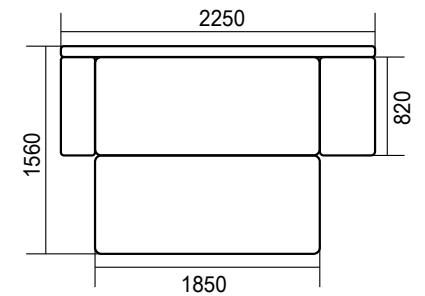

НАТАЛИ-6.1

тахта

габариты (ВхШхГ): 1000х2250х820/1560 мм

спальное место (ШхГ): 1850х1500 мм

механизм трансформации: выкатной

Возможно левое или правое исполнение