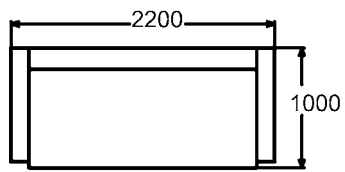

НАТАЛИ-5.3

диван

габариты (ВхШхГ): 900х2200х1000/1580 мм

спальное место (ШхГ): 1900х1470 мм

механизм трансформации: «тик-так»