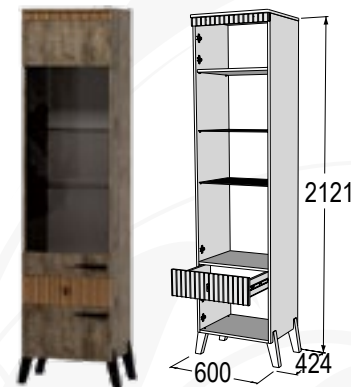

Шкаф-витрина

габариты (ВхШхГ): 2121x600x424 мм

* Возможна зеркальная сборка