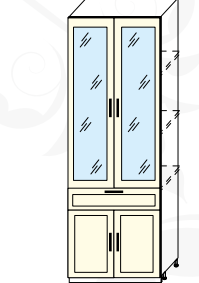

ШКАФ ДВУХДВЕРНЫЙ
ОСТЕКЛЕННЫЙ
ВхГ: 2132x575мм
ширина
КШ-6 800мм

ВхГ: 850x600мм
ширина
ШНУ-3Л 320 мм
Возможна правое исполнение