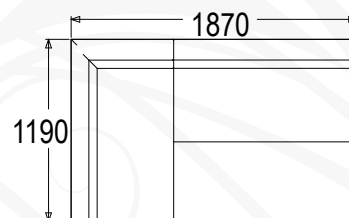

Реальный цвет ткани может отличаться от представленного в каталоге. Примеры тканей представлены для ознакомительных целей. Допуск на отклонение габаритных размеров ± 20 мм. Производитель оставляет за собой право на замену фурнитуры на аналогичную.