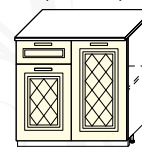

ШКАФ-СТОЛ
ДВУХДВЕРНЫЙ
С ЯЩИКОМ (с полкой)

ШКАФ-СТОЛ
ДВУХДВЕРНЫЙ
С 1-М ЯЩИКОМ
(с полкой)

ВхГ: 850x600мм
ширина
ШН-815 800мм
ШН-1015 1000мм
Возможна
зеркальная сборка