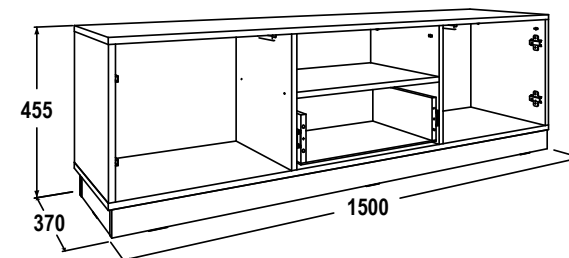

ФАНТ-2

Тумба для телерадиоаппаратуры
габариты (ВхШхГ): 455x1500x370 мм
материал: ЛДСП / МДФ

Белый Экспо + Дуб золотистый
/ Белый