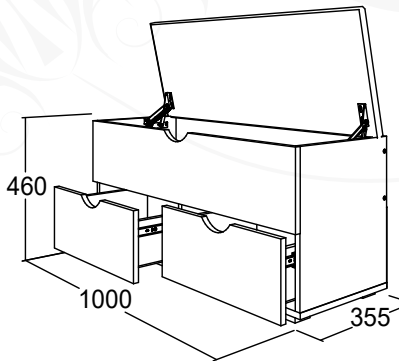

СКАМЬЯ МЯГКАЯ-2

габариты (ВхШхГ): 460x1000x355 мм
материал: ЛДСП/ЛДСП

ясень анкор темный /
ясень анкор светлый

Дуб крафт серый /
Дуб крафт белый