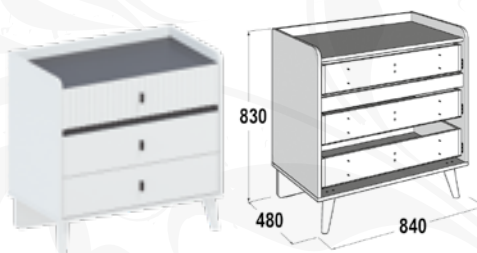

Комод

габариты (ВxШxГ): 830x840x480 мм