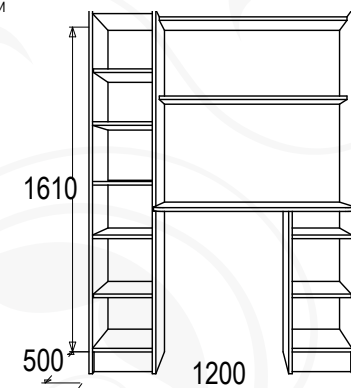

СК-5

Стол компьютерный

габариты (ВхШхГ): 746x1200x600 мм

материал: ЛДСП / ЛДСП

Дуб крафт серый /
Дуб крафт белый

Дуб крафт белый

www.fant-mebel.ru

ОМЕГА-2

стол письменный

габариты (ВхШхГ): 1610x1200x500 мм

материал: ЛДСП/ЛДСП

дуб золотистый /
белый

дуб золотистый /
антрацит

ясень анкор темный /
ясень анкор светлый

венге/
млечный дуб

Дуб крафт серый/
Дуб крафт белый