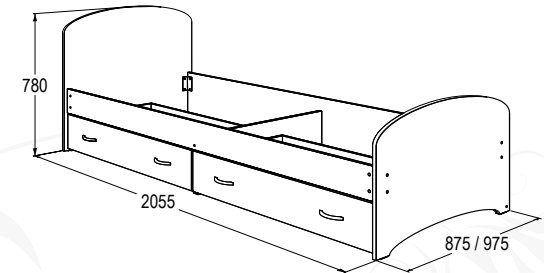

ясень анкор
светлый

КРОВАТЬ-6 ОДИНАРНАЯ С ДВУМЯ ЯЩИКАМИ

материал: ЛДСП

Варианты комплектации:

1. Кроватное основание (КО)
  из листовых материалов;
2. Деревянное КО (ладе);
3. Фанерное КО

габариты (ВхШхГ): 780х2055х875 мм
спальное место (ШхГ): 2000х800 мм