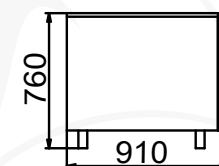

Реальный цвет ткани может отличаться от представленного в каталоге. Примеры тканей представлены для ознакомительных целей. Допуск на отклонение габаритных размеров ± 20 мм. Производитель оставляет за собой право на замену фурнитуры на аналогичную.