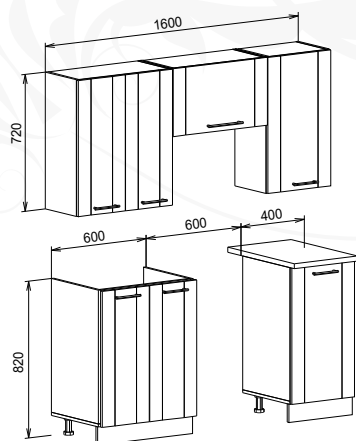

Комплектация 1,6 м