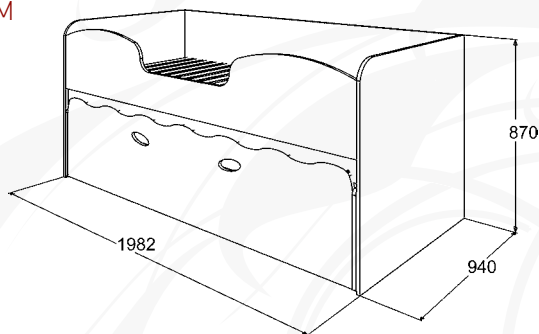

## ОМЕГА-11 (МДФ)

КРОВАТЬ ДВУХъяРУСНАЯ  
С ВЫКАТНЫМ СПАЛЬНЫМ МЕСТОМ

габариты (ВхШхГ): 870х1982х940 мм  
спальное место (ШхГ): верх 1900х900 мм  
низ 1900х800 мм

материал: ЛДСП/МДФ

млечный дуб /  
в ассортименте