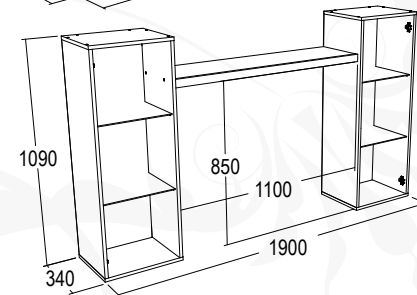

**Туалетный стол**

габариты (ВхШхГ): 770х860х435 мм

**Зеркало навесное**

габариты (ВхШхГ): 600х850х24 мм

1

2

3

**1 Шкаф навесной**