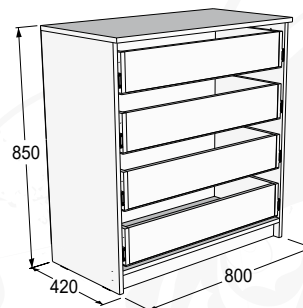

Комод

габариты (ВxШxГ): 850x800x420 мм