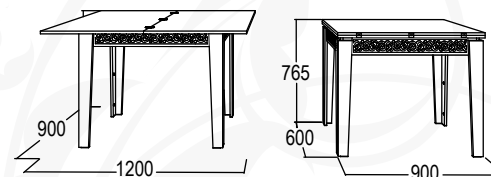

## СТОЛ

обеденный раздвижной №4  
 материал: ЛДСП  
 габариты (ВхШхГ): 750х1200х900 (765х900х600) мм

ясень анкор  
 светлый