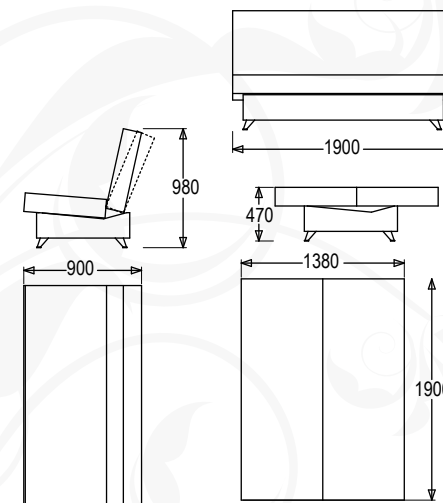

Реальный цвет ткани может отличаться от представленного в каталоге.
Примеры тканей представлены для ознакомительных целей.
Допуск на отклонение габаритных размеров ± 20 мм. Производитель оставляет за собой право на замену фурнитуры на аналогичную.