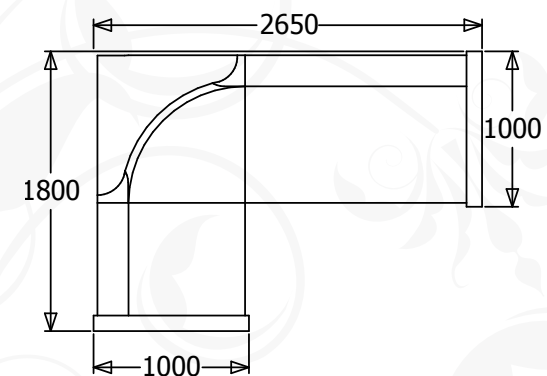

Реальный цвет ткани может отличаться от представленного в каталоге. Примеры тканей представлены для ознакомительных целей. Допуск на отклонение габаритных размеров ± 20 мм. Производитель оставляет за собой право на замену фурнитуры на аналогичную.