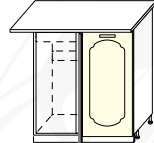

ШКАФ-СТОЛ ПОД
МОЙКУ СТЫКОВОЧНЫЙ

ВхГ: 850x600мм
ШНУ-2
ширина 1000мм

Возможна зеркальная сборка