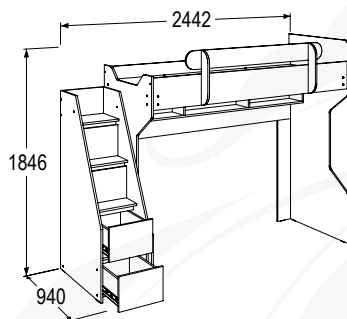

Кровать-чердак

габариты (ВхШхГ): 1846x2442x940 мм
Спальное место: 800x2000 мм
* Возможна зеркальная сборка