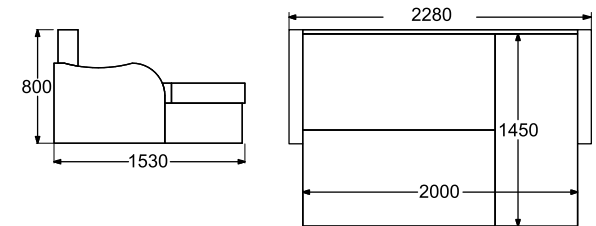

НАТАЛИ УГЛОВАЯ-14

диван-кровать угловая
габариты (ВхШхГ): 800х2280х1530 мм
спальное место (ШхГ): 2000х1450 мм
механизм трансформации: еврокнижка
* Возможна зеркальная сборка

Реальный цвет ткани может отличаться от представленного в каталоге.
Примеры тканей представлены для ознакомительных целей.
Допуск на отклонение габаритных размеров ± 20 мм. Производитель
оставляет за собой право на замену фурнитуры на аналогичную.