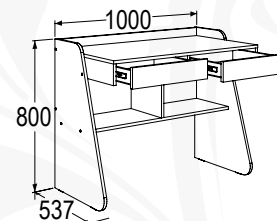

Стол письменный

габариты (ВхШхГ): 800x1000x537 мм