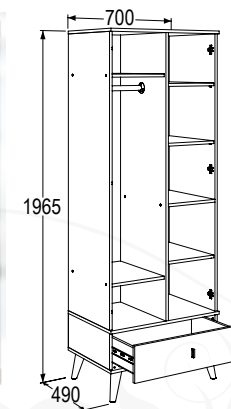

Шкаф двухдверный

габариты (ВхШхГ): 1965x700x490 мм