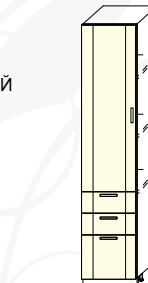

ШКАФ ОДНОДВЕРНЫЙ
С 3-Я ЯЩИКАМИ
ВхГ: 2132x575мм
ширина
КШ-5 400мм
Возможна зеркальная сборка