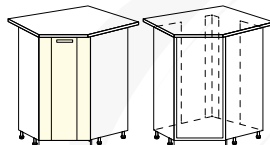

ШКАФ-СТОЛ
ПОД МОЙКУ
УГЛОВОЙ

ВхГ: 850x860мм
ШНУ-1
ширина 860 мм