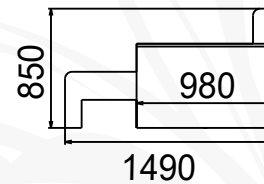

## НАТАЛИ-5.5

диван

габариты (ВхШхГ): 850х2550х980/1490 мм

спальное место (ШхГ): 1860х1490 мм

механизм трансформации: «тик-так»

\* Пуфик №2 в комплект не входит

Реальный цвет ткани может отличаться от представленного в каталоге. Примеры тканей представлены для ознакомительных целей. Допуск на отклонение габаритных размеров ±20мм. Производитель оставляет за собой право на замену фурнитуры на аналогичную.