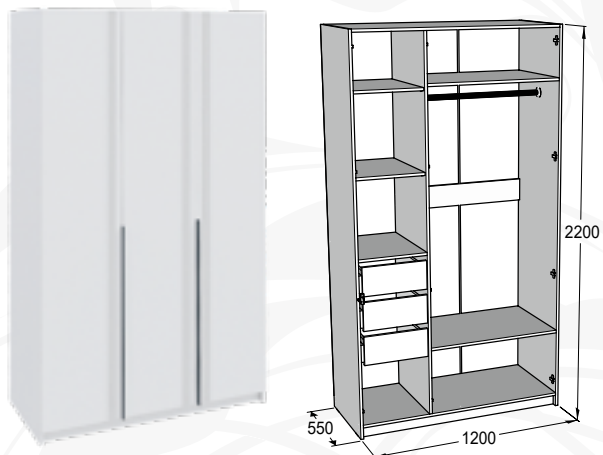

Шкаф трехдверный для одежды и белья

габариты (ВxШxГ): 2200x1200x550 мм

* Возможна зеркальная сборка