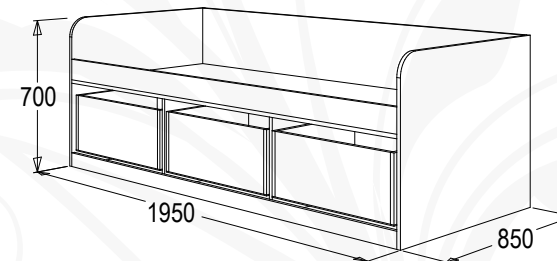

КРОВАТЬ-8 ОДИНАРНАЯ С ТРЕМЯ ЯЩИКАМИ

габариты (ВхШхГ): 700х1950х850 мм
спальное место (ШхГ): 1900х800 мм

материал: ЛДСП/ ЛДСП

ясень анкор светлый/
ясень анкор темный +
ясень анкор светлый