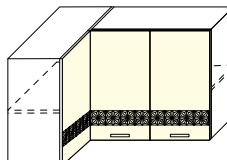

ШКАФ НАСТЕННЫЙ
УГЛОВОЙ

ВхГxШ:
720x600x1000 мм
ШВУ-4
Возможна зеркальная сборка