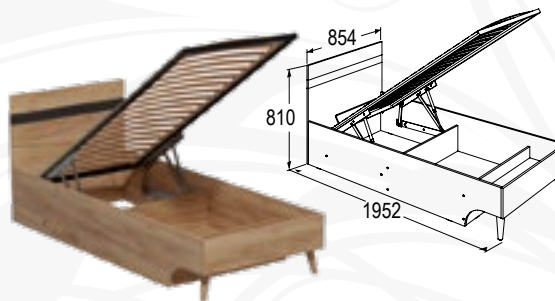

Кровать

габариты (ВхШхГ): 810x854x1952 мм
Спальное место: 800x1900 мм