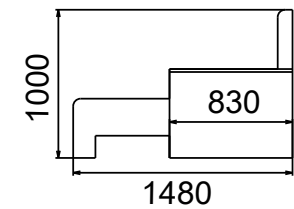

## НАТАЛИ-6.4

Диван

габариты (ВхШхГ): 1000х1940х830/1480 мм

спальное место (ШхГ): 1820х1380 мм

механизм трансформации: «дельфин»