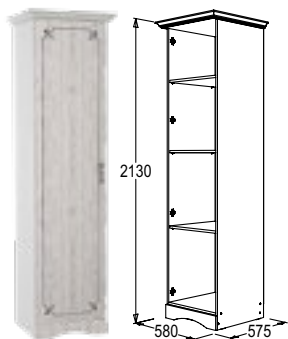

Шкаф однодверный для белья

габариты (ВхШхГ):
2130x580x575 мм

* Возможна зеркальная сборка