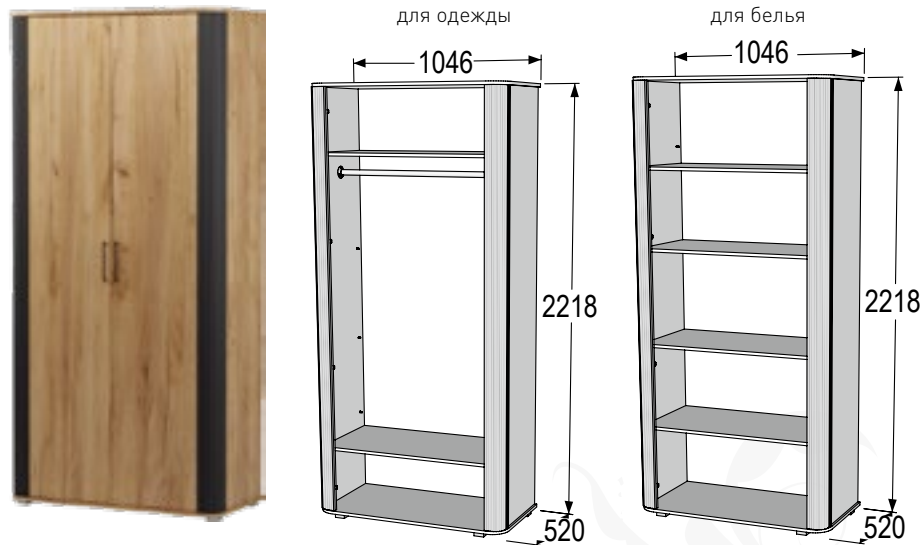

### Шкаф двухдверный

габариты (ВхШхГ): 2218x1046x520 мм