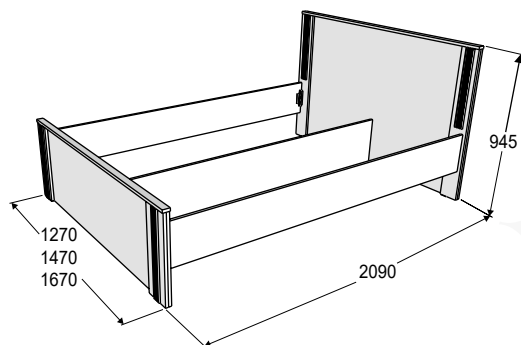

Кровать двойная 1200x2000
габариты (ВxШxГ): 945x1270x2090 мм
спальное место (ШxГ): 1200x2000 мм

Кровать двойная 1400x2000
габариты (ВxШxГ): 945x1470x2090 мм
спальное место (ШxГ): 1400x2000 мм

Кровать двойная 1600x2000
габариты (ВxШxГ): 945x1670x2090 мм
спальное место (ШxГ): 1600x2000 мм

Варианты комплектации кроватей:

1. Кроватное основание (КО)
  из листовых материалов;
2. Деревянное КО (ладе);
3. Фанерное КО;
4. Металлическое КО.