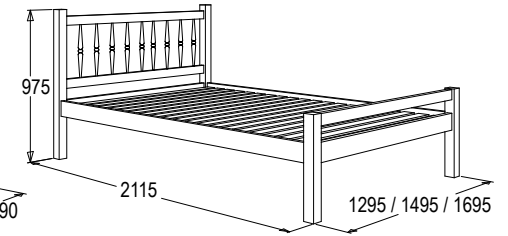

белый

ДВОЙНАЯ С ФИГУРНЫМИ СПИНКАМИ ИЗ МАССИВА

габариты (ВхШхГ): 975х2115х1295 мм,
975х2115х1495 мм, 975х2115х1695 мм
спальное место (ШхГ): 2000х1200 мм,
2000х1400 мм, 2000х1600 мм
материал: массив