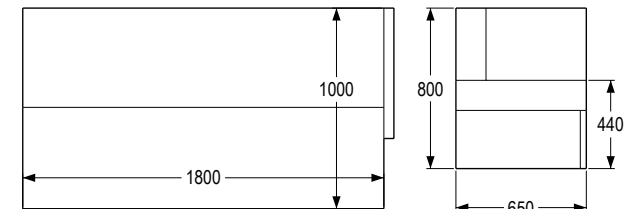

КУХОННЫЙ ДИВАН-2

диван (ВхШхГ): 800х1850х650/1000 мм

спальное место(ШхГ): 1800х1000 мм

механизм трансформации: «дельфин»

высота сиденья: 440 мм

* Возможно левое или правое исполнение

Реальный цвет ткани может отличаться от представленного в каталоге. Примеры тканей представлены для ознакомительных целей. Допуск на отклонение габаритных размеров ± 20 мм. Производитель оставляет за собой право на замену фурнитуры на аналогичную.