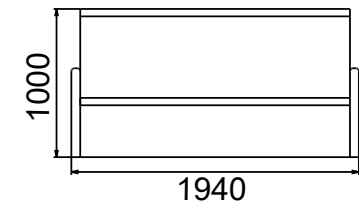

## НАТАЛИ-6.4

Диван

габариты (ВхШхГ): 1000х1940х830/1480 мм

спальное место (ШхГ): 1820х1380 мм

механизм трансформации: «дельфин»