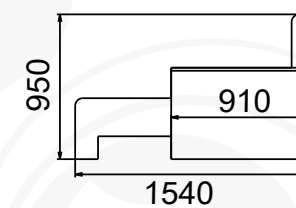

Реальный цвет ткани может отличаться от представленного в каталоге. Примеры тканей представлены для ознакомительных целей. Допуск на отклонение габаритных размеров ± 20 мм. Производитель оставляет за собой право на замену фурнитуры на аналогичную.