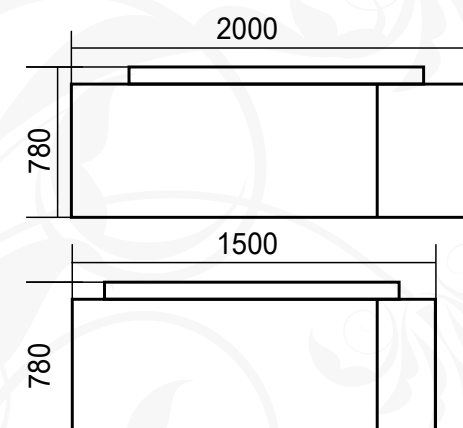

Реальный цвет ткани может отличаться от представленного в каталоге. Примеры тканей представлены для ознакомительных целей. Допуск на отклонение габаритных размеров ± 20 мм. Производитель оставляет за собой право на замену фурнитуры на аналогичную.