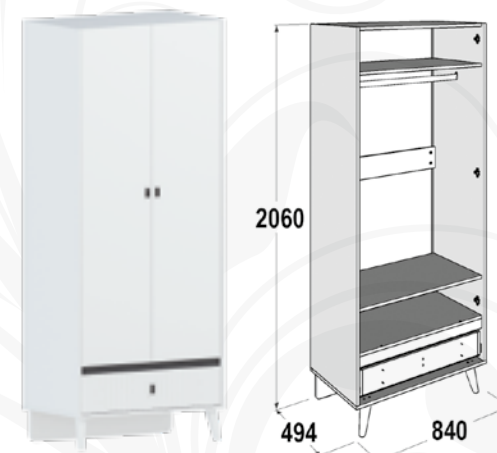

Шкаф двухдверный для одежды

габариты (ВxШxГ): 2060x840x494 мм