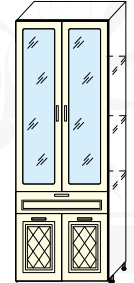

ШКАФ ДВУХДВЕРНЫЙ
ОСТЕКЛЕННЫЙ
ВхГ: 2132x575мм
ширина
КШ-6 800мм

ВхГ: 850x600мм
ШНУ-3Л
ширина 320 мм
Возможно правое исполнение