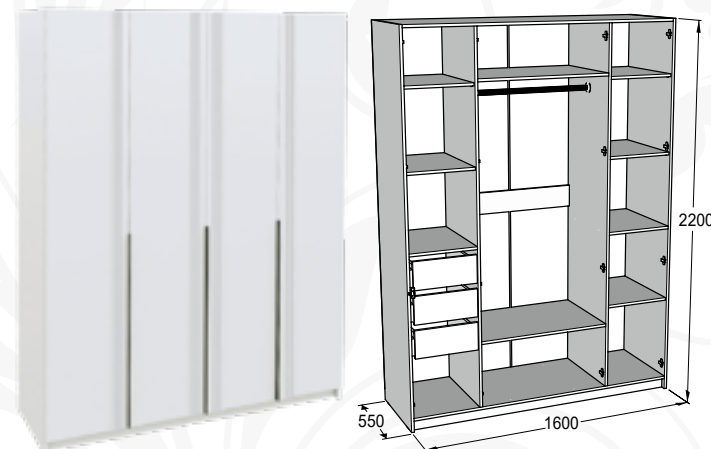

Шкаф четырехдверный для одежды и белья

габариты (ВxШxГ): 2200x1600x550 мм

* Возможна зеркальная сборка