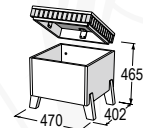

Пуф

габариты (ВхШхГ): 465x470x402 мм