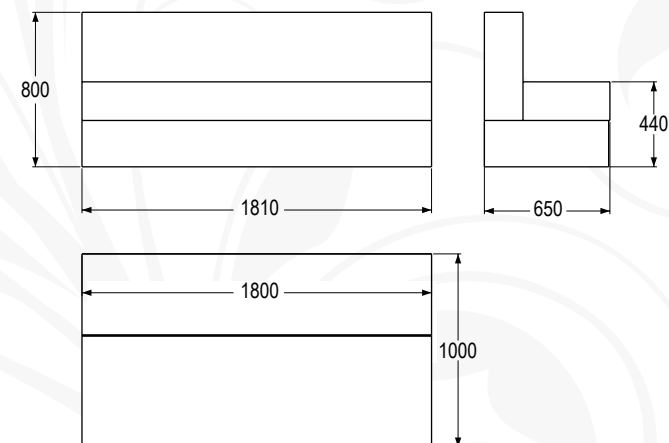

Реальный цвет ткани может отличаться от представленного в каталоге. Примеры тканей представлены для ознакомительных целей. Допуск на отклонение габаритных размеров ± 20 мм. Производитель оставляет за собой право на замену фурнитуры на аналогичную.