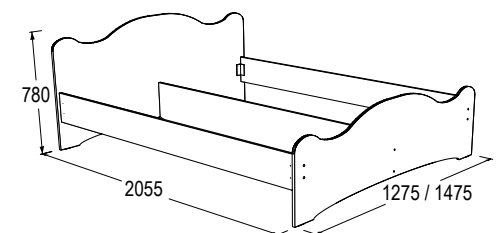

## КРОВАТЬ-5

ДВОЙНАЯ

материал: ЛДСП  
габариты (ВхШхГ): 7780x2055x1275/1475 мм  
спальное место (ШхГ): 2000x1200/1400 мм

венге

млечный дуб

ясень анкор  
темный

ясень анкор  
светлый