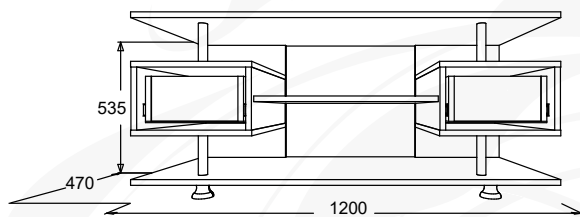

ФАНТ-10

тумба для телерадиоаппаратуры
габариты (ВхШхГ): 535x1400x470 мм
материал: ЛДСП / ЛДСП

Дуб крафт серый / Дуб крафт белый