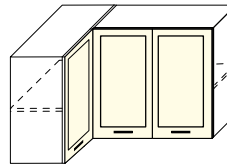

ШКАФ НАСТЕННЫЙ
УГЛОВОЙ

ВхГxШ:
720x600x1000 мм
ШВУ-4
Возможна зеркальная сборка