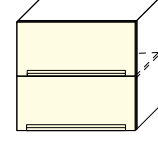

ШКАФ НАСТЕННЫЙ
ДВУХДВЕРНЫЙ
(с газлифтами)

ВхГ: 720x300мм
ширина
ШВ-44 400мм
ШВ-64 600мм
ШВ-84 800мм