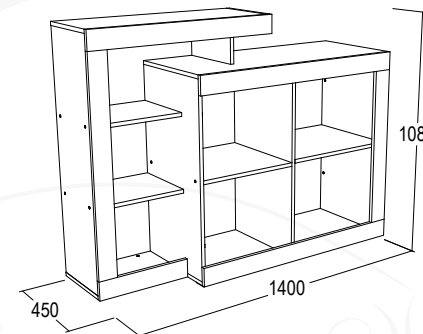

Комод

габариты (ВхШхГ): 1080х1400х450 мм

* Возможна зеркальная сборка