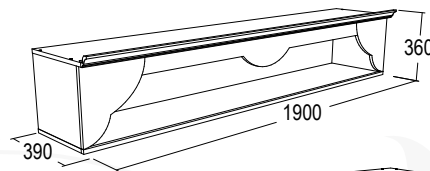

**Туалетный стол**

габариты (ВхШхГ): 770х860х435 мм

**Зеркало навесное**

габариты (ВхШхГ): 600х850х24 мм

1

2

3

**1 Шкаф навесной**