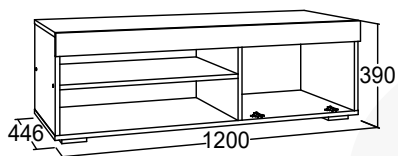

Тумба для телерадиоаппаратуры

габариты (ВхШхГ): 390х1200х446 мм

* Возможна зеркальная сборка