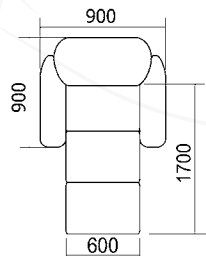

## НАТАЛИ-1

набор мягкой мебели

диван (ВхШхГ): 1000х2250х900/1700 мм  
 спальное место (ШхГ): 1900х1300 мм  
 кресло (ВхШхГ): 1000х900х900/2000 мм  
 спальное место (ШхГ): 1700х600 мм

механизм трансформации:  
 диван: «Дельфин»  
 кресло: выкатной