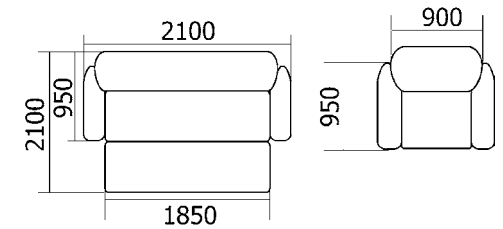

НАТАЛИ-9

набор мягкой мебели

диван (ВхШхГ): 1000х2100х950/2100 мм

спальное место (ШхГ): 1850х1600 мм

кресло (ВхШхГ): 1000х900х950 мм

Механизм трансформации: тройной выкатной

Реальный цвет ткани может отличаться от представленного в каталоге. Примеры тканей представлены для ознакомительных целей. Допуск на отклонение габаритных размеров ± 20 мм. Производитель оставляет за собой право на замену фурнитуры на аналогичную.