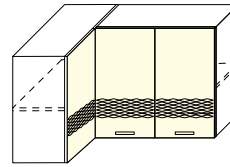

ШКАФ НАСТЕННЫЙ
УГЛОВОЙ

ВхГxШ:
720x600x1000 мм
ШВУ-4
Возможна зеркальная сборка