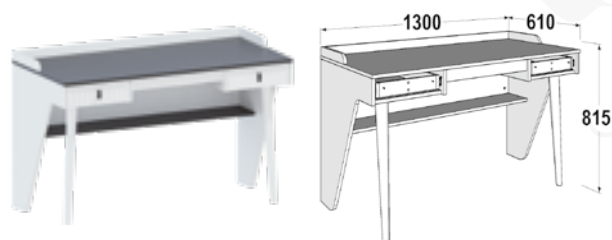

Стол письменный

габариты (ВxШxГ): 815x1300x610 мм