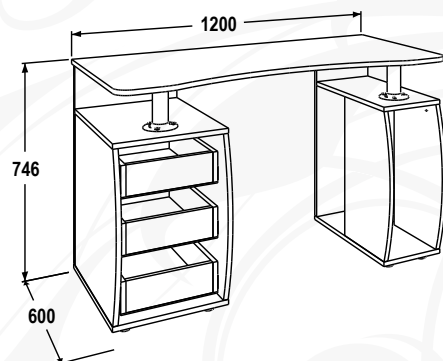

## СК-5

Стол компьютерный

габариты (ВхШхГ): 746x1200x600 мм

материал: ЛДСП / ЛДСП

Дуб крафт серый /  
Дуб крафт белый

Дуб крафт белый

[www.fant-mebel.ru](http://www.fant-mebel.ru)