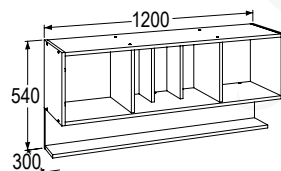

Полка навесная

габариты (ВхШхГ): 540x1200x300 мм