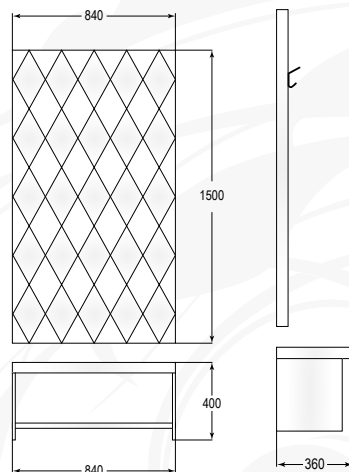

СКАМЬЯ МЯГКАЯ

габариты (ВxШxГ): 400x840x360 мм