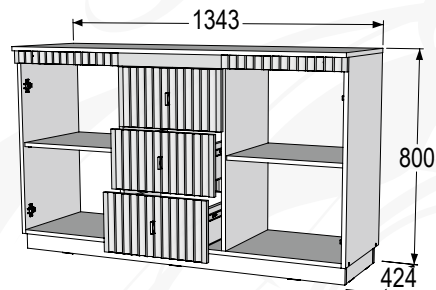

### Шкаф трехдверный

габариты (ВхШхГ): 2200x1412x552 мм

### Шкаф-витрина

габариты (ВхШхГ): 2032x522x424 мм

\* Возможна зеркальная сборка