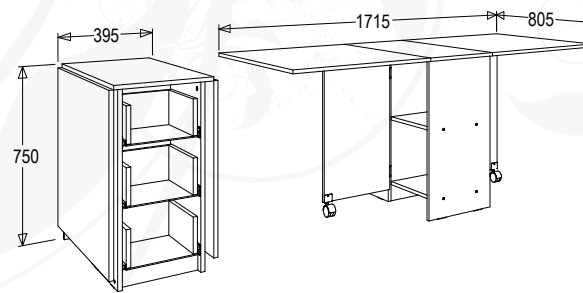

СТОЛ-ТУМБА-1

габариты (ВxШxГ): 750x1715/395x805 мм
материал: ЛДСП

цвет в
ассортименте