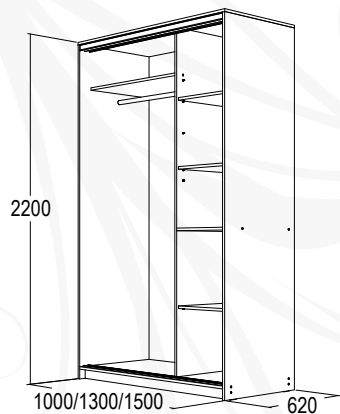

## АЛЕКСАНДРА-10

набор мебели для гостиной  
габариты (ВхШхГ): 2100x2700x544 мм  
ниша под ТВ (ВхШ): 798x996 мм  
материал: ЛДСП / ЛДСП

ясень анкор темный /  
ясень анкор светлый

венге /  
млечный дуб

# МИРАЖ-11

шкаф для платья и белья

габариты (ВхШхГ): 2016х1300х500 мм

материал: ЛДСП / ЛДСП

ясень анкор темный /  
ясень анкор светлый

венге /  
млечный дуб

Дуб крафт серый /  
Дуб крафт белый

## МИРАЖ-10, 13, 15

шкаф для платья и белья

Мираж-10.1, 10.2 габариты (ВхШхГ): 2200x1000x620 мм

Мираж-13.1, 13.2 габариты (ВхШхГ): 2200x1300x620 мм

Мираж-15.1, 15.2 габариты (ВхШхГ): 2200x1500x620 мм

материал: ЛДСП