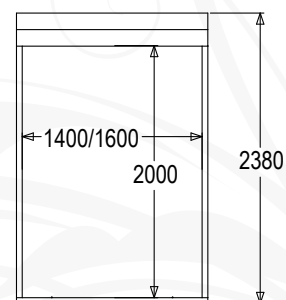

Реальный цвет ткани может отличаться от представленного в каталоге. Примеры тканей представлены для ознакомительных целей. Допуск на отклонение габаритных размеров ± 20 мм. Производитель оставляет за собой право на замену фурнитуры на аналогичную.