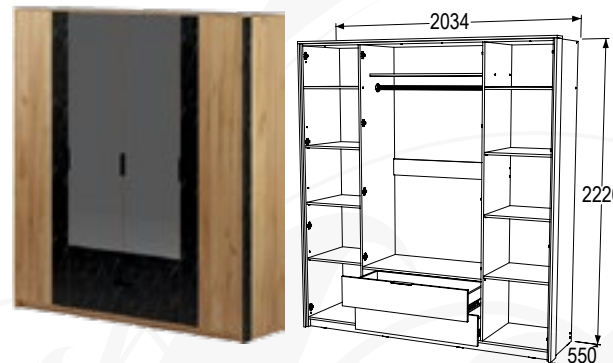

Шкаф четырехдверный

габариты (ВxШxГ): 2220x2034x550 мм