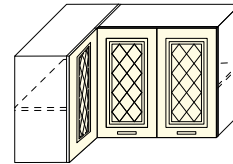

ШКАФ НАСТЕННЫЙ
УГЛОВОЙ

ВхГхШ:
720x600x1000 мм
ШВУ-4
Возможна зеркальная сборка