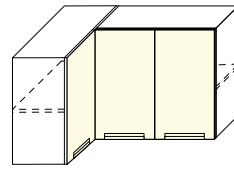

ШКАФ НАСТЕННЫЙ
УГЛОВОЙ

ВхГxШ:
720x600x1000 мм
ШВУ-4
Возможна зеркальная сборка