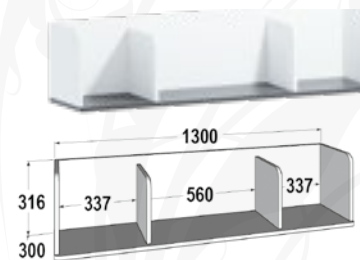

Полка навесная

габариты (ВxШxГ): 316x1300x300 мм