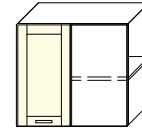

ШКАФ НАСТЕННЫЙ
СТЫКОВОЧНЫЙ

ВхГхШ:

720x300x600 мм

ШВУ-7