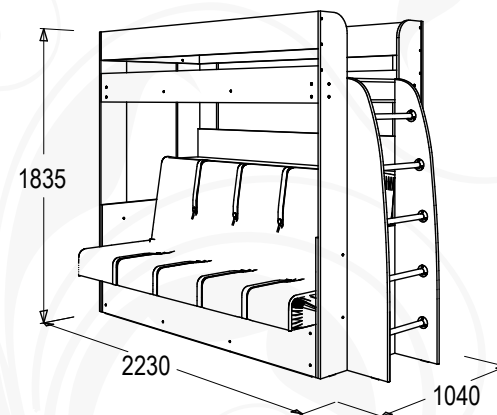

Реальный цвет ткани может отличаться от представленного в каталоге. Примеры тканей представлены для ознакомительных целей.