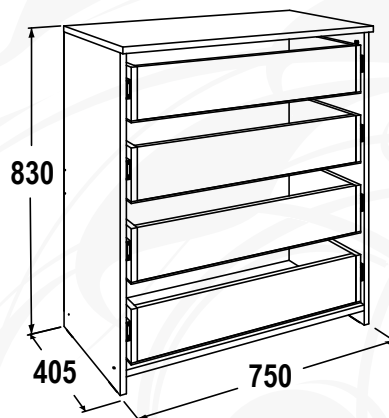

## КОМОД-4 МДФ

габариты (ВхШхГ): 830x750x405 мм  
материал: ЛДСП / МДФ

Белый /  
Белая береза

Дуб золотистый /  
Графит

Дуб золотистый /  
Изумрудное море