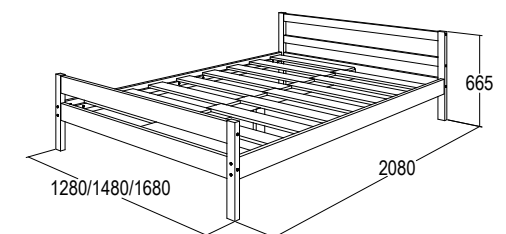

КРОВАТЬ-13

ДВОЙНАЯ ИЗ МАССИВА

габариты (ВхШхГ):
665х2080х1280/1480/1680 мм
спальное место (ШхГ):
2000х1200/1400/1600 мм