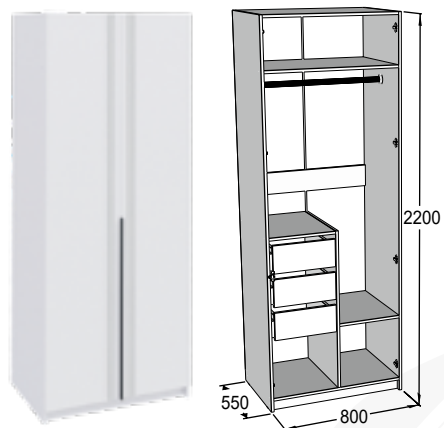

Варианты комплектации кроватей:

1. Кроватное основание (КО)  
из листовых материалов;
2. Деревянное КО (ладе);
3. Фанерное КО;
4. Металлическое КО.

**Комод**

габариты (ВxШxГ): 850x800x420 мм

**Тумба**

габариты (ВxШxГ): 470x400x385 мм