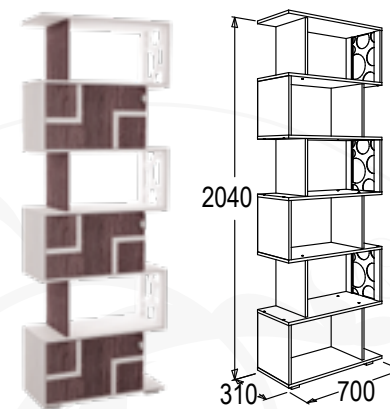

## ОМЕГА-16 (МОДУЛЬНАЯ СИСТЕМА)

материал: ЛДСП/ЛДСП

ясень анкор светлый/  
ясень анкор темный

Белый/  
Кашемир

Стол письменный с надстройкой  
габариты (ВxШxГ): 2040x1420x600 мм

Стол письменный с надстройкой угловой  
исполнения: стеллаж слева или стеллаж справа  
габариты (ВxШxГ): 2040x1200x1200 мм