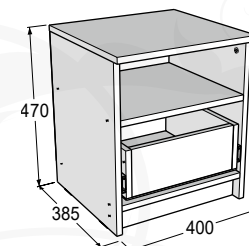

Тумба

габариты (ВxШxГ): 470x400x385 мм