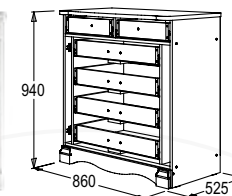

### Зеркало навесное

габариты (ВхШхГ): 855x840x20 мм