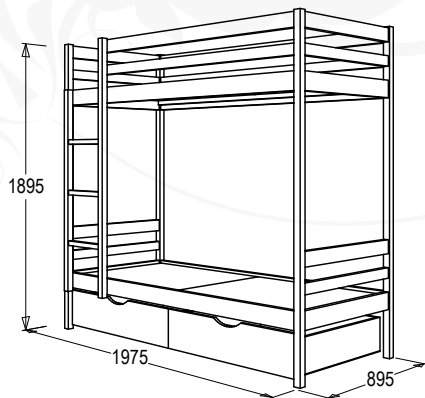

### ДВУХъяРУСНАЯ №1 ИЗ МАССИВА

габариты (ВхШхГ): 1895x1975x895 мм  
2 спальных места (ШхГ): 1900x800 мм

материал: массив древесины  
Возможны другие варианты окраса - под заказ

белый