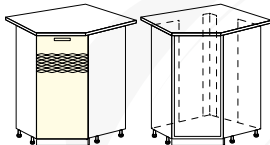

ШКАФ-СТОЛ
ПОД МОЙКУ
УГЛОВОЙ

ВхГ: 850x860мм
ШНУ-1
ширина 860 мм