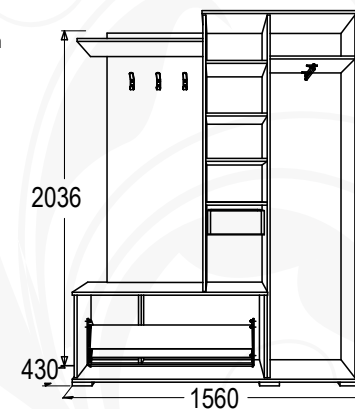

## САША-6

набор мебели для прихожей  
исполнения: пенал слева или пенал справа  
габариты (ВxШxГ): 2036x1560x430 мм  
материал: ЛДСП / ЛДСП

венге /  
млечный дуб

ясень анкор темный  
/ ясень анкор  
светлый