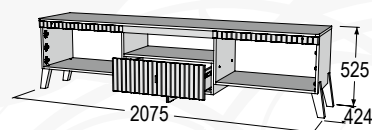

Тумба для телерадиоаппаратуры №1

габариты (ВхШхГ): 525x2075x424 мм