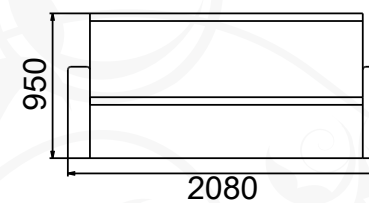

Реальный цвет ткани может отличаться от представленного в каталоге. Примеры тканей представлены для ознакомительных целей. Допуск на отклонение габаритных размеров ± 20 мм. Производитель оставляет за собой право на замену фурнитуры на аналогичную.