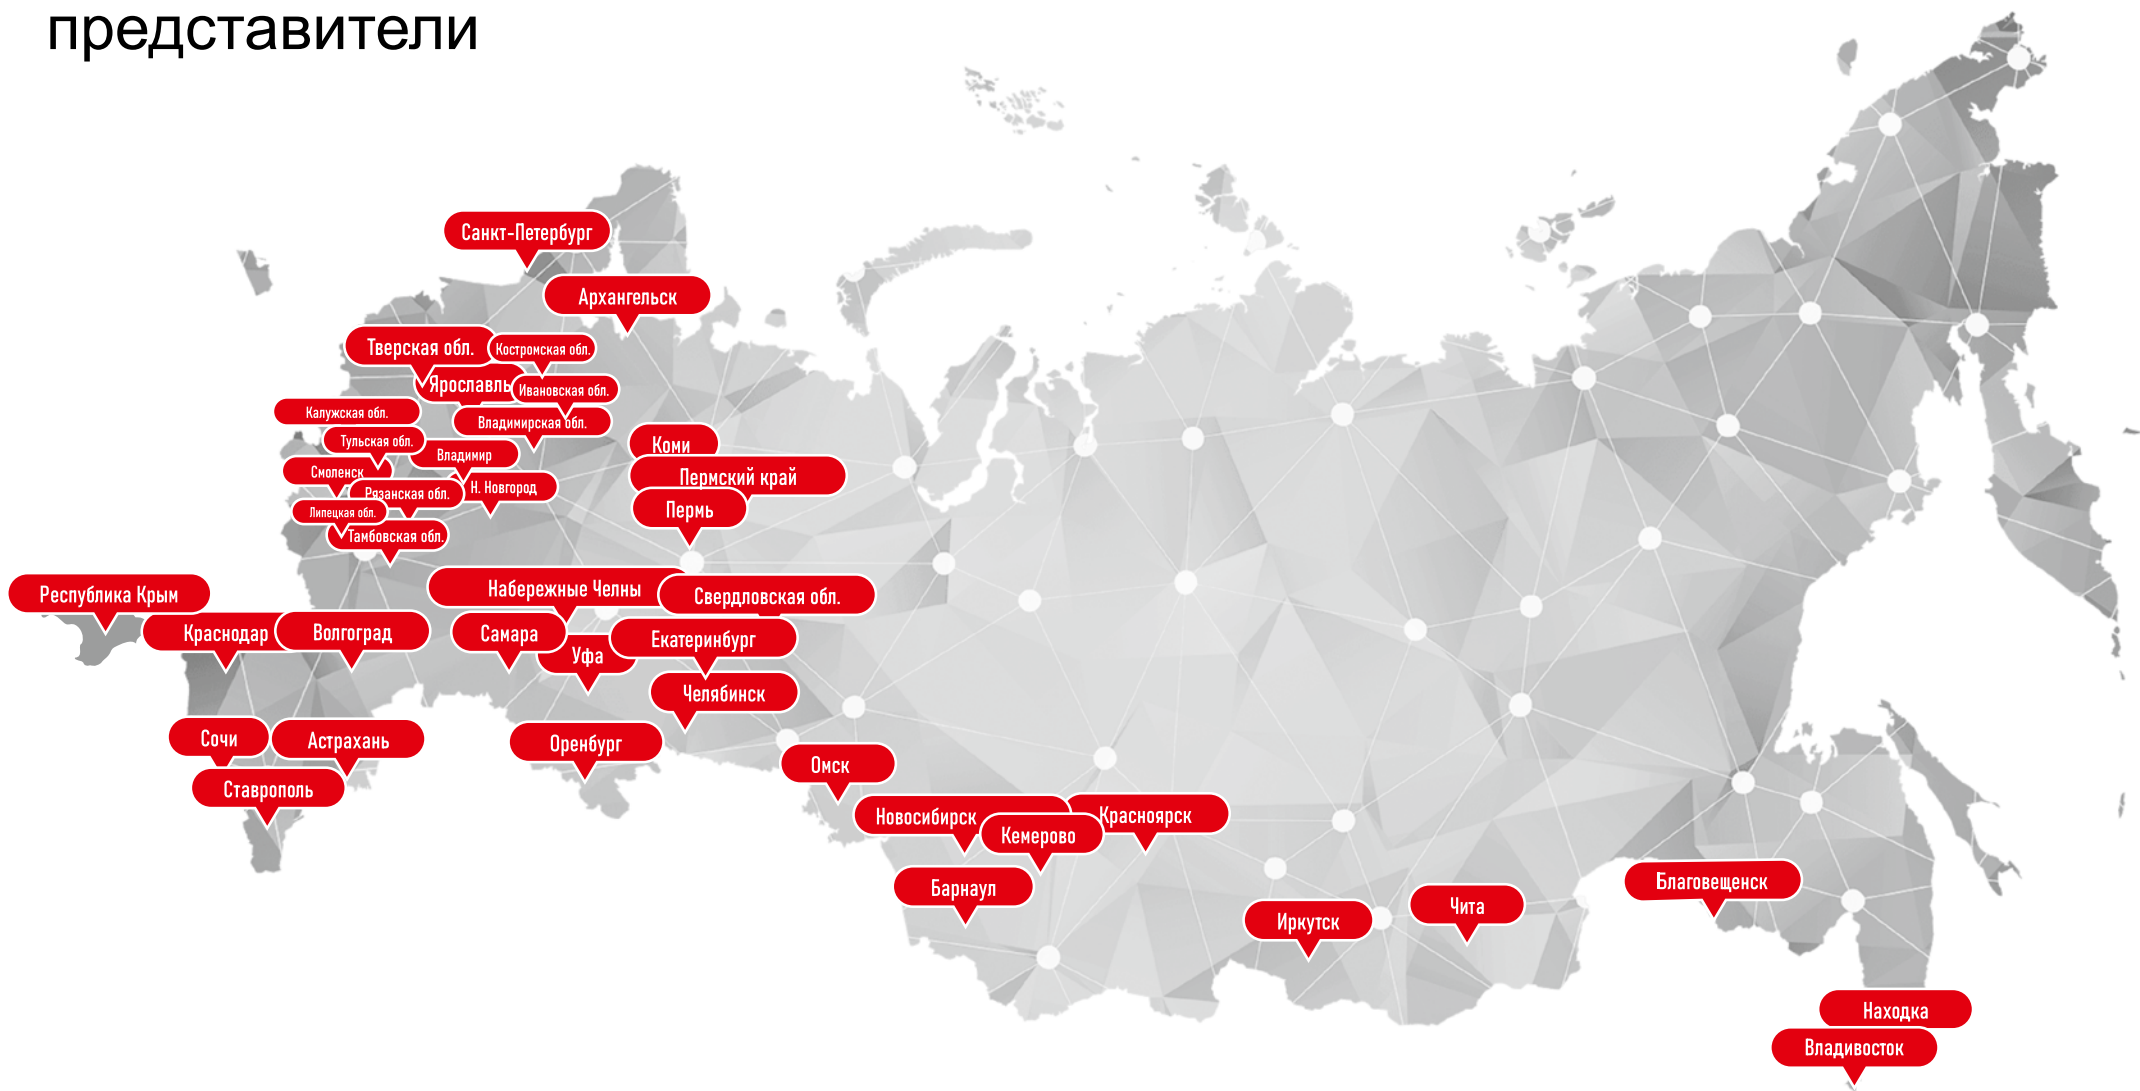

# Наши региональные представители

**ФАНТ**

425000, Российская Федерация, Республика Марий Эл,  
г. Волжск, ул. Горная, д.1

Тел.: (83631) 4-55-05

Тел./факс: (83631) 4-54-45, 4-54-55, 4-55-45

e-mail: fant-mebel@bk.ru