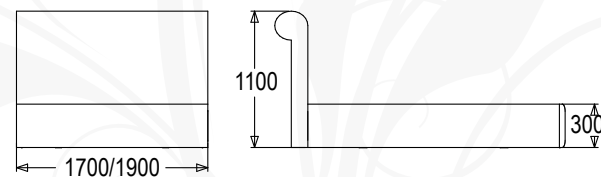

НАТАЛИ-7.2

кровать с подъемным механизмом
габариты (ВхШхГ): 1100х2380х1700/1900 мм
спальное место (ШхГ): 2000х1400/1600 мм