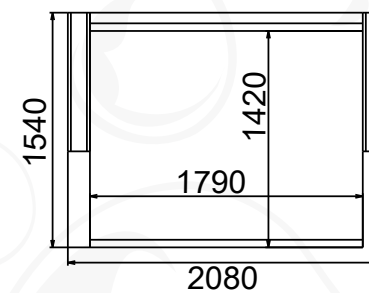

Реальный цвет ткани может отличаться от представленного в каталоге. Примеры тканей представлены для ознакомительных целей. Допуск на отклонение габаритных размеров ± 20 мм. Производитель оставляет за собой право на замену фурнитуры на аналогичную.