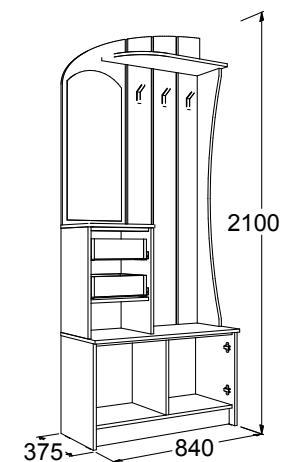

САША-20

набор мебели для прихожей
габариты (ВхШхГ): 2100х840х375 мм
* Возможна зеркальная сборка
материал: ЛДСП / ЛДСП

ясень анкор темный /
ясень анкор светлый

венге /
млечный дуб