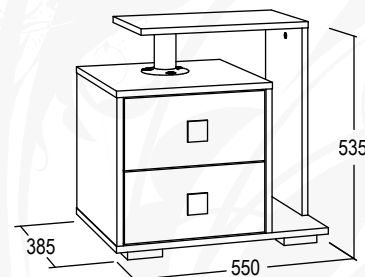

### Зеркало навесное

габариты (ВхШхГ): 600x800x24 мм