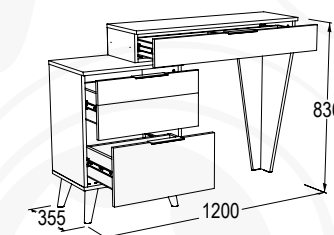

Стол туалетный

габариты (ВxШxГ): 830x1200x355 мм