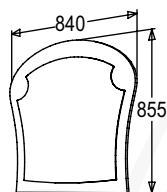

### Кровать двойная

габариты (ВхШхГ):  
1000x1270/1470/1670x2060 мм  
спальное место (ШхГ):  
1200/1400/1600x2000 мм

Варианты комплектации кроватей:

1. Кроватное основание (КО) из листовых материалов;
2. Деревянное КО (ладе);
3. Фанерное КО;
4. Металлическое КО.

### Зеркало навесное

габариты (ВхШхГ): 855x840x20 мм