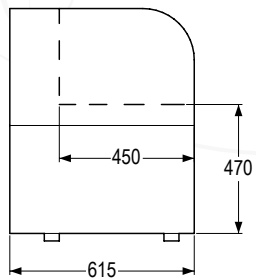

## НАТАЛИ-24

ДИВАН

габариты (ВxШxГ): 780x1010x540 мм

сиденье: 1010x380 мм

высота сиденья: 440 мм

механизм трансформации:  
(бельевой короб под сиденьем)

Реальный цвет ткани может отличаться от представленного в каталоге. Примеры тканей представлены для ознакомительных целей. Допуск на отклонение габаритных размеров  $\pm 20$  мм. Производитель оставляет за собой право на замену фурнитуры на аналогичную.