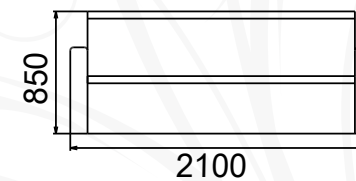

Реальный цвет ткани может отличаться от представленного в каталоге. Примеры тканей представлены для ознакомительных целей. Допуск на отклонение габаритных размеров ± 20 мм. Производитель оставляет за собой право на замену фурнитуры на аналогичную.