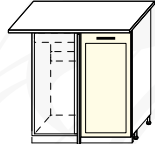

ШКАФ-СТОЛ
ПОД МОЙКУ
СТЫКОВОЧНЫЙ

ВхГ: 850x600мм
ширина
ШНУ-2 1000 мм
Возможна зеркальная сборка