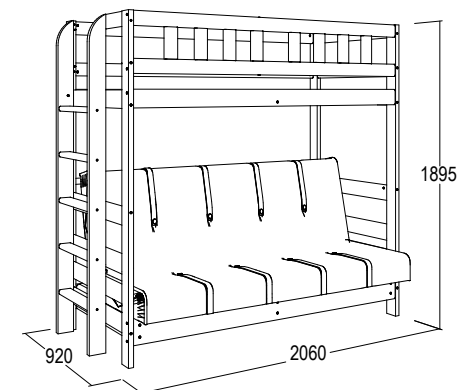

Реальный цвет ткани может отличаться от представленного в каталоге. Примеры тканей представлены для ознакомительных целей.