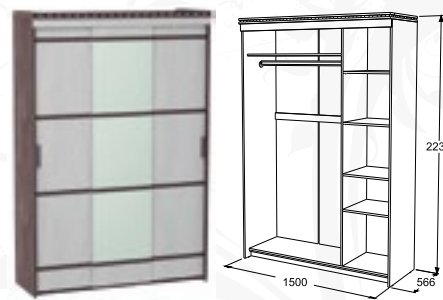

Шкаф-купе трехдверный

габариты (ВхШхГ): 2234x1500x566 мм