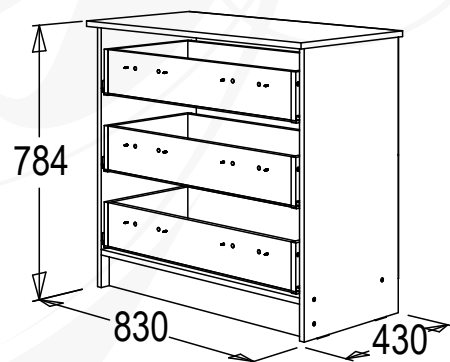

КОМОД

с 3-мя ящиками
габариты (ВхШхГ): 784х830х430 мм
материал: ЛДСП

венге/
млечный дуб

яшень анкор темный /
яшень анкор светлый

КОМОД-2

Габариты (ВхШхГ): 850х786х480 мм
материал: ЛДСП/ЛДСП

Белый /
Фотопечать «Цветы»   Белый /
Фотопечать «Круги»   Белый /
Фотопечать «Горы»