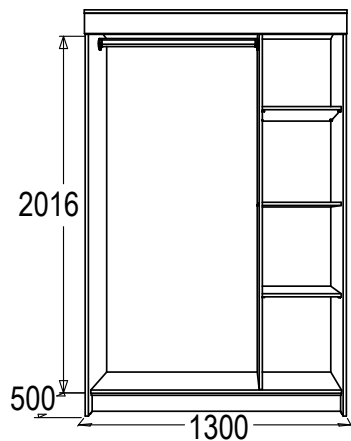

МИРАЖ-11

шкаф для платья и белья

габариты (ВхШхГ): 2016х1300х500 мм

материал: ЛДСП / ЛДСП