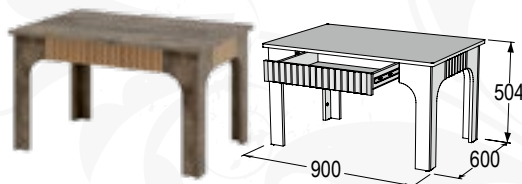

### Стол обеденный

габариты (ВхШхГ): 760x1000x700 мм