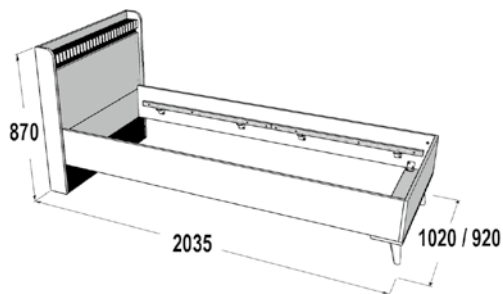

Кровать одинарная 800x1900

габариты (ВxШxГ): 870x920x2035 мм
спальное место (ШxГ): 800x1900 мм

Кровать одинарная 900x1900

габариты (ВxШxГ): 870x1020x2035 мм
спальное место (ШxГ): 900x1900 мм

варианты комплектации
1. КРОВАТНОЕ ОСНОВАНИЕ (КО)
ИЗ ЛИСТОВЫХ МАТЕРИАЛОВ;
2. ДЕРЕВЯННОЕ КО (ЛАДЕ);
3. ФАНЕРНОЕ КО;

Кровать двойная 1200x2000

габариты (ВxШxГ): 870x1320x2135 мм
спальное место (ШxГ): 1200x2000 мм

варианты комплектации
1. КРОВАТНОЕ ОСНОВАНИЕ (КО)
ИЗ ЛИСТОВЫХ МАТЕРИАЛОВ;
2. ДЕРЕВЯННОЕ КО (ЛАДЕ);
3. ФАНЕРНОЕ КО;