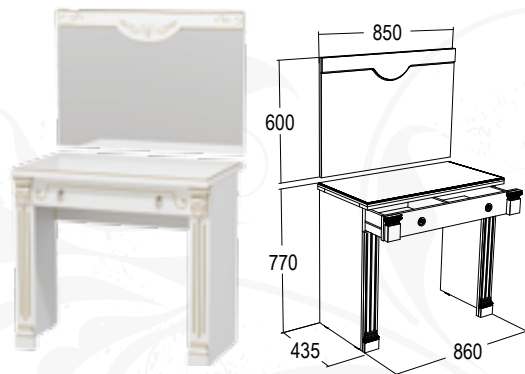

**Туалетный стол**

габариты (ВхШхГ): 770х860х435 мм

**Зеркало навесное**

габариты (ВхШхГ): 600х850х24 мм

1

2

3

**1 Шкаф навесной**