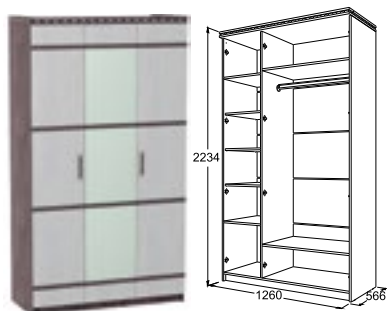

Шкаф трехдверный для одежды и белья

габариты (ВхШхГ):
2234x1260x566 мм