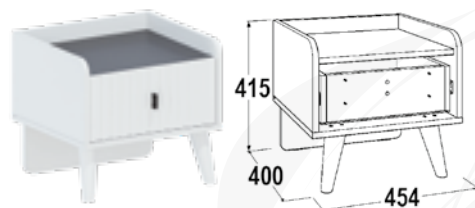

Тумба

габариты (ВxШxГ): 415x454x400 мм