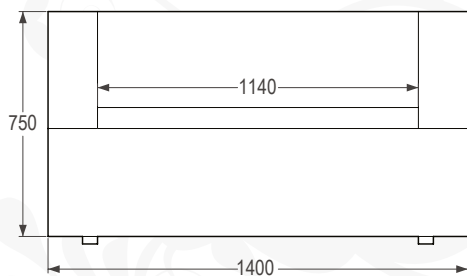

## НАТАЛИ-23

ДИВАН

габариты (ВxШxГ): 750x1400x615 мм

сиденье: 1140x450 мм

высота сиденья: 470 мм