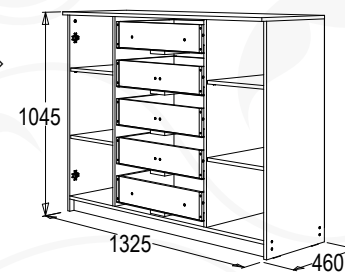

КОМОД

серии «Александра-23»
габариты (ВxШxГ):
1045x1325x460 мм
материал: ЛДСП/ЛДСП