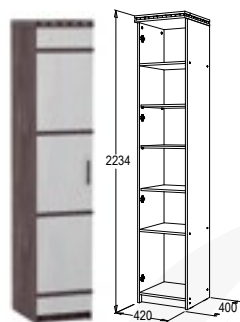

Шкаф однодверный для белья №2

габариты (ВхШхГ):
2234x420x400 мм