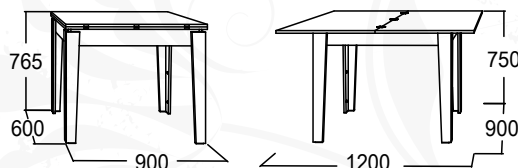

СТОЛ

обеденный раздвижной №2
материал: ножка металлическая/ крышка ЛДСП
габариты (ВхШхГ): 750х900х710 мм (750х1660х710 мм)

цвет в
assortименте

СТОЛ

обеденный раздвижной №3
материал: ЛДСП/ЛДСП
габариты (ВхШхГ): 750х1200х900 мм (765х900х600 мм)

цвет в
assortименте

СТОЛ

обеденный раздвижной №4
материал: ЛДСП
габариты (ВхШхГ): 750х1200х900 (765х900х600) мм

ясень анкор
светлый

СТОЛ

обеденный раздвижной №5
материал: ЛДСП
габариты (ВхШхГ): 770х800х590 мм (750х1180х800 мм)

цвет в
assortименте

СКАМЬЯ МЯГКАЯ

600/1000/1200
материал: ЛДСП
габариты (ВхШхГ): 960х620/1020/1220х600 мм

цвет в
assortименте