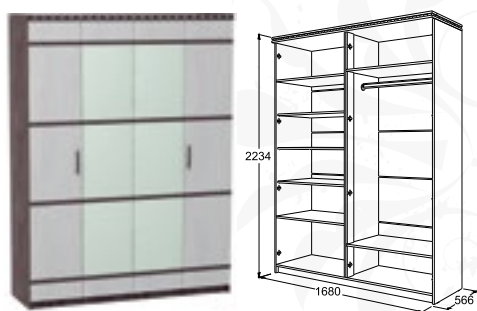

Шкаф четырехдверный для одежды и белья

габариты (ВхШхГ): 2234x1680x566 мм