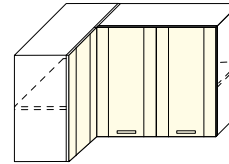

ШКАФ НАСТЕННЫЙ
УГЛОВОЙ

ВхГxШ:
720x600x1000 мм
ШВУ-4
Возможна зеркальная сборка