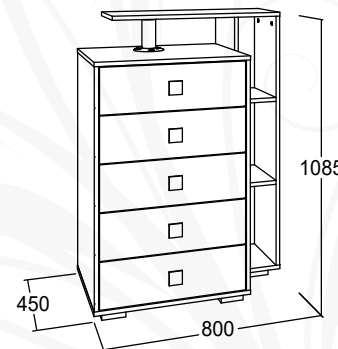

Комод

габариты (ВхШхГ): 1085x800x450 мм
* Возможна зеркальная сборка