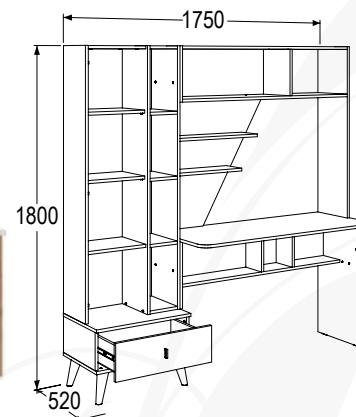

### Стеллаж

габариты (ВхШхГ): 1260x820x400 мм