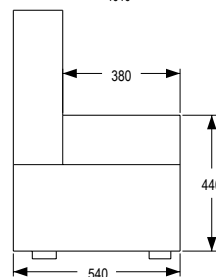

## НАТАЛИ-24

ДИВАН

габариты (ВxШxГ): 780x1010x540 мм

сиденье: 1010x380 мм

высота сиденья: 440 мм

механизм трансформации:  
(бельевой короб под сиденьем)

Реальный цвет ткани может отличаться от представленного в каталоге. Примеры тканей представлены для ознакомительных целей. Допуск на отклонение габаритных размеров  $\pm 20$  мм. Производитель оставляет за собой право на замену фурнитуры на аналогичную.