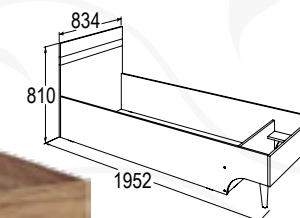

Кровать 1

габариты (ВхШхГ): 810x834x1952 мм
Спальное место: 800x1900 мм

Варианты комплектации кроватей:

1. Кроватное основание (КО) из листовых материалов;
2. Деревянное КО (ладе);
3. Фанерное КО;
4. Металлическое КО.