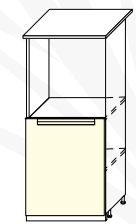

ШКАФЫ КУХОННЫЕ ПОД
ВСТРАИВАЕМУЮ ТЕХНИКУ

ВхГ: 1444x600мм
КШ-2
ширина 600 мм
Возможна зеркальная сборка