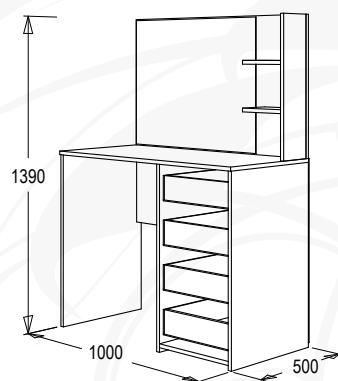

СТОЛ ТУАЛЕТНЫЙ

габариты (ВхШхГ): 1390x1000x500 мм
материал: ЛДСП/ЛДСП

венге/
млечный дуб

ясень анкор темный /
ясень анкор светлый

СТОЛ ТУАЛЕТНЫЙ-3

габариты (ВхШхГ): 800x700x500 мм
материал: ЛДСП / ЛДСП

Дуб золотистый /
Белый +
Дуб золотистый

Дуб крафт серый /
Дуб крафт белый+
Дуб крафт серый