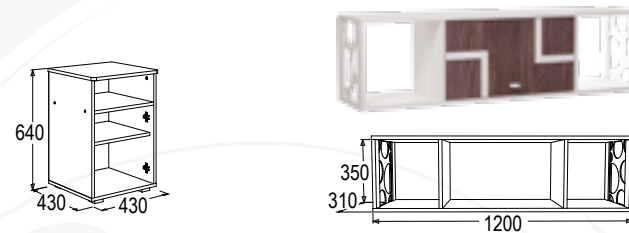

**Полка навесная-1**  
габариты (ВхШхГ): 350х1200х310 мм

**Стол письменный-2**  
габариты (ВхШхГ): 770х1000х600 мм

**Полка навесная-2**  
габариты (ВхШхГ): 685х1000х310 мм

**Стол письменный-3**  
габариты (ВхШхГ): 770х1400х600 мм