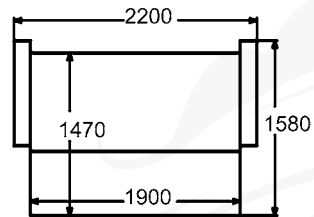

НАТАЛИ-5.3

диван

габариты (ВхШхГ): 900х2200х1000/1580 мм

спальное место (ШхГ): 1900х1470 мм

механизм трансформации: «тик-так»