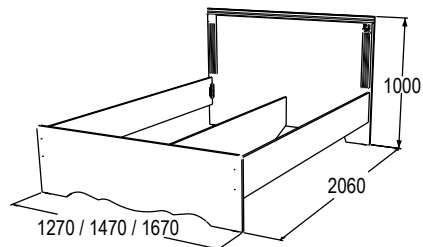

Кровать двойная

габариты (ВхШхГ):
1000x1270/1470/1670x2060 мм
спальное место (ШхГ):
1200/1400/1600x2000 мм

Варианты комплектации кроватей:

1. Кроватное основание (КО) из листовых материалов;
2. Деревянное КО (ладе);
3. Фанерное КО;
4. Металлическое КО.

Зеркало навесное

габариты (ВхШхГ): 855x840x20 мм