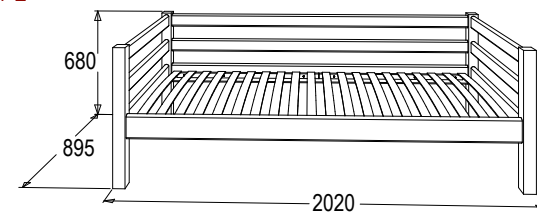

### КРОВАТЬ ИЗ МАССИВА ВАРИАНТ №2

габариты (ВхШхГ): 680x2020x895 мм  
 спальное место (ШхГ): 1900x800 мм  
 материал: массив древесины

выбеленное  
дерево

\*Другие цвета  
под заказ