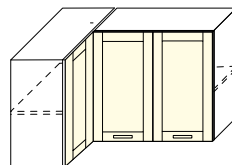

ШКАФ НАСТЕННЫЙ
УГЛОВОЙ

ВхГхШ:

720x600x1000 мм

ШВУ-4

Возможна зеркальная сборка