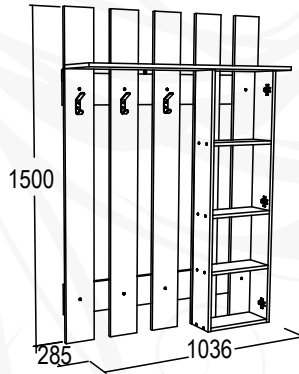

ясень анкор
светлый

ясень анкор
темный

дуб крафт
белый

дуб крафт
серый