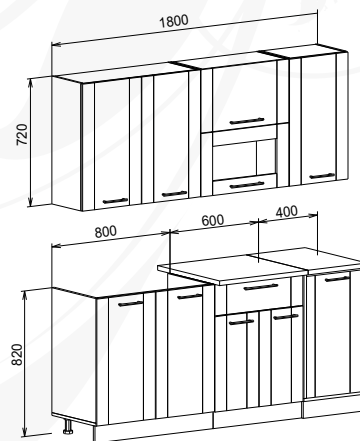

Комплектация 1,8 м