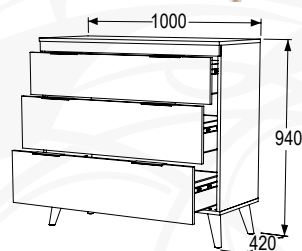

Зеркало навесное

габариты (ВxШxГ): 580x980 мм

Комод

габариты (ВxШxГ): 940x1000x420 мм