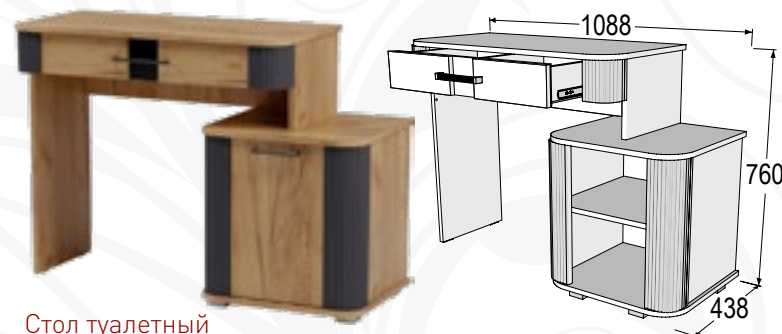

Стол туалетный

габариты (ВхШхГ): 760x1088x438 мм