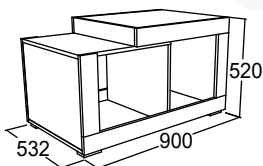

Стол журнальный

габариты (ВхШхГ): 520х900х532 мм