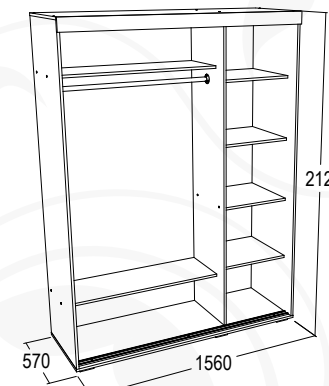

Шкаф-купе трехдверный

габариты (ВхШхГ): 2120х1560х570 мм