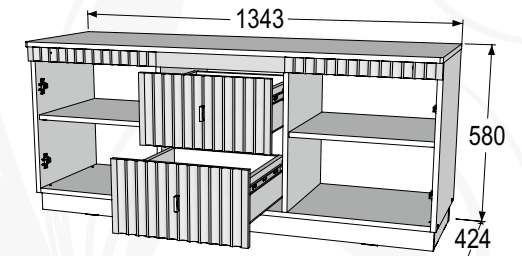

Кровать

габариты (ВхШхГ): 995x1260/1460/1660x2104 мм

Спальное место: 1200/1400/1600x2000 мм

Варианты комплектации кроватей:

1. Кроватное основание (КО) из листовых материалов;
2. Деревянное КО (ладе);
3. Фанерное КО;
4. Металлическое КО.

Тумба прикроватная

габариты (ВхШхГ): 470x402x392 мм

* Возможна зеркальная сборка

Пуф

габариты (ВхШхГ):

430x402x402 мм

Шкаф трехдверный

габариты (ВхШхГ): 2200x1412x552 мм

Шкаф-витрина

габариты (ВхШхГ): 2032x522x424 мм

* Возможна зеркальная сборка

Комод

габариты (ВхШхГ): 800x1343x424 мм

www.fant-mebel.ru

Тумба для телерадиоаппаратуры

габариты (ВхШхГ): 580x1343x424 мм