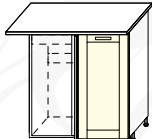

ШКАФ-СТОЛ
ПОД МОЙКУ
СТЫКОВОЧНЫЙ

ВхГ: 850x600мм

ШНУ-2

ширина 1000 мм

Возможна зеркальная сборка