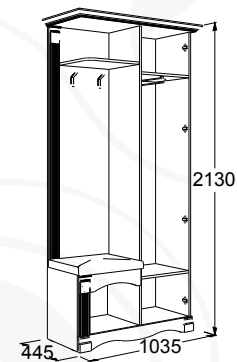

САША-16

набор мебели для прихожей
габариты (ВхШхГ): 2130x1035x445 мм
материал: ЛДСП / ЛДСП