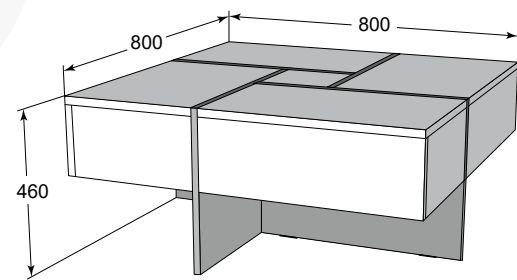

СТОЛ ЖУРНАЛЬНЫЙ С ЯЩИКАМИ

габариты: 800x800 мм
высота: 460 мм

дуб золотистый /
креателъ

ЖУРНАЛЬНЫЙ СТОЛ 4

габариты: 1000x600 мм
высота: 495 мм

ЖУРНАЛЬНЫЙ СТОЛ 5

диаметр: 700 мм
высота: 495 мм

ЖУРНАЛЬНЫЙ СТОЛ 9

габариты: 1000x500 мм
высота: 495 мм