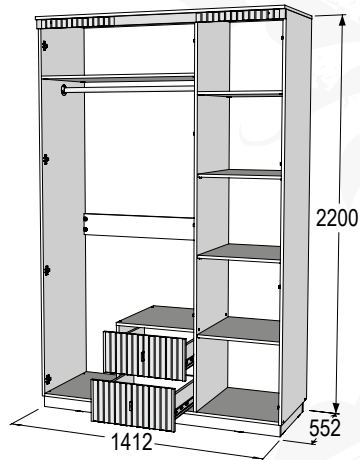

Шкаф трехдверный

габариты (ВхШхГ): 2200x1412x552 мм