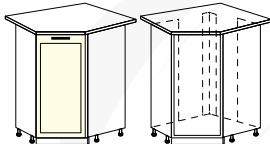

ШКАФ-СТОЛ
ПОД МОЙКУ
УГЛОВОЙ

ВхГ: 850x860мм
ширина
ШНУ-1 860 мм