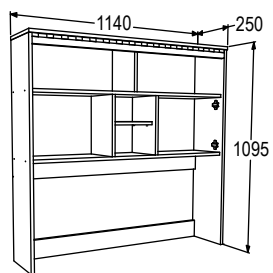

**Комод**  
габариты (ВхШхГ): 884x850x492 мм

**Комод 2**  
габариты (ВхШхГ): 1014x1074x492 мм

**Комод 1**  
габариты (ВхШхГ): 884x850x492 мм

**Комод 3**  
габариты (ВхШхГ): 1078x1323x492 мм

**Тумба для обуви**  
габариты (ВхШхГ): 1120x600x380 мм  
**Зеркало навесное №1**  
габариты (ВхШхГ): 1114x600x180 мм

**Стол письменный**  
габариты (ВхШхГ): 800х1150х550 мм  
\* Возможна зеркальная сборка

**Полка настольная**  
габариты (ВхШхГ): 1095х1140х250 мм

**Тумба с одним ящиком**  
габариты (ВхШхГ): 428х500х396 мм