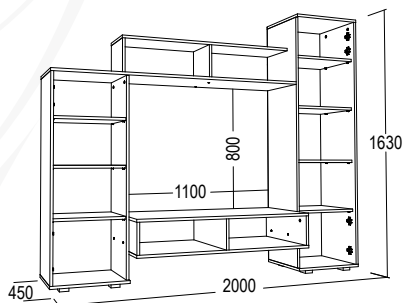

АЛЕКСАНДРА-5

набор мебели для гостиной
габариты (ВхШхГ): 1630x2000x450 мм
ниша под ТВ (ВхШ): 800x1100 мм
материал: ЛДСП/ЛДСП

дуб золотистый /
антрацит +
дуб золотистый