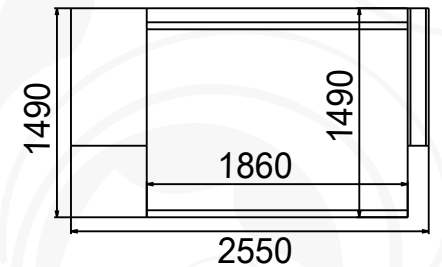

## НАТАЛИ-5.5

диван

габариты (ВхШхГ): 850х2550х980/1490 мм

спальное место (ШхГ): 1860х1490 мм

механизм трансформации: «тик-так»

\* Пуфик №2 в комплект не входит

Реальный цвет ткани может отличаться от представленного в каталоге. Примеры тканей представлены для ознакомительных целей. Допуск на отклонение габаритных размеров ±20мм. Производитель оставляет за собой право на замену фурнитуры на аналогичную.