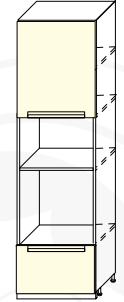

ВхГ: 2132x575мм
КШ-4
ширина 600 мм
Возможна зеркальная сборка