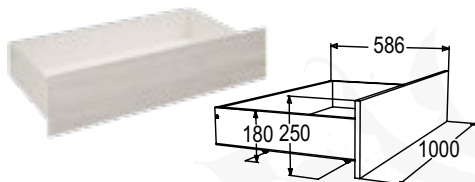

Ящик выкатной

габариты (ВхШхГ):
250x1000x586 мм