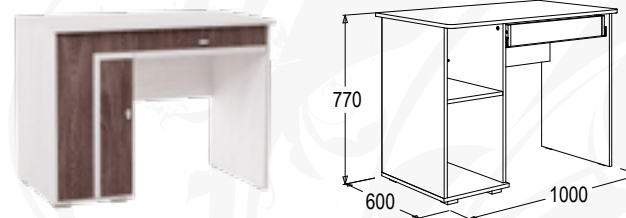

**Полка навесная-1**  
габариты (ВхШхГ): 350х1200х310 мм

**Стол письменный-2**  
габариты (ВхШхГ): 770х1000х600 мм

**Полка навесная-2**  
габариты (ВхШхГ): 685х1000х310 мм

**Стол письменный-3**  
габариты (ВхШхГ): 770х1400х600 мм