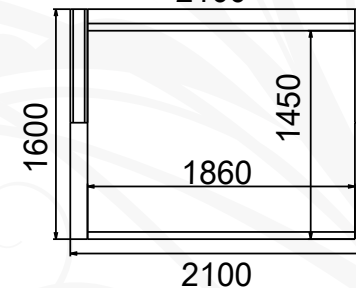

Реальный цвет ткани может отличаться от представленного в каталоге. Примеры тканей представлены для ознакомительных целей. Допуск на отклонение габаритных размеров ± 20 мм. Производитель оставляет за собой право на замену фурнитуры на аналогичную.