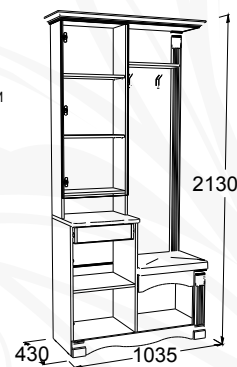

САША-15

набор мебели для прихожей
габариты (ВхШхГ): 2130x1035x430 мм
материал: ЛДСП/ЛДСП