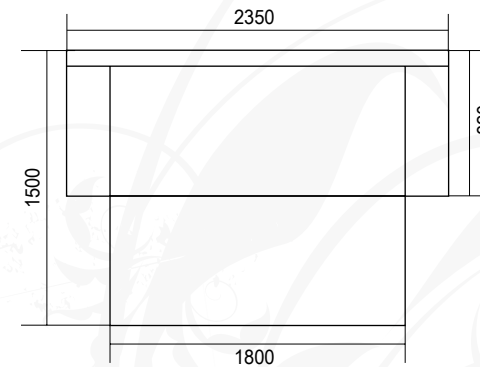

НАТАЛИ-6.2

диван

габариты (ВхШхГ): 960х2350х820/1500 мм

спальное место (ШхГ): 1800х1360 мм

механизм трансформации: «дельфин»

НАТАЛИ-6.3

диван

габариты (ВхШхГ): 850х2100х790/1600 мм

спальное место (ШхГ): 1860х1450 мм

механизм трансформации: выкатной