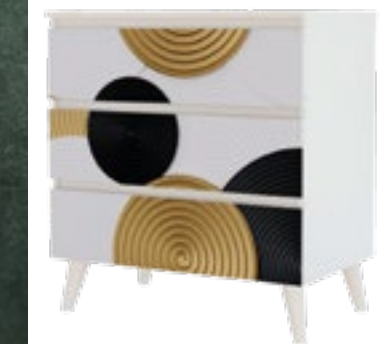

КОМОД

с 3-мя ящиками
габариты (ВхШхГ): 784х830х430 мм
материал: ЛДСП

венге/
млечный дуб

яшень анкор темный /
яшень анкор светлый

КОМОД-2

Габариты (ВхШхГ): 850х786х480 мм
материал: ЛДСП/ЛДСП

Белый /
Фотопечать «Цветы»   Белый /
Фотопечать «Круги»   Белый /
Фотопечать «Горы»