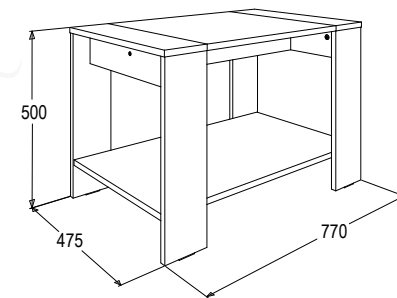

СТОЛ ЖУРНАЛЬНЫЙ ЛДСП

габариты (ВxШxГ): 500x770x475 мм
материал: ЛДСП

ясень анкор
темный /
ясень анкор светлый

венге / млечный дуб

Дуб крафт серый/
Дуб крафт белый