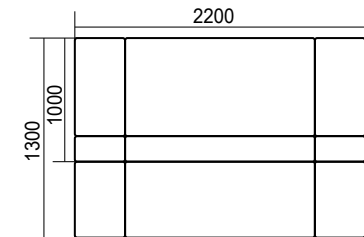

## НАТАЛИ-4

набор мягкой мебели

диван (ВхШхГ): 1000х2200х1000/1300 мм

спальное место (ШхГ): 2000х1300 мм

кресло (ВхШхГ): 1000х1100х1000 мм

механизм трансформации:  
двухпозиционная книжка