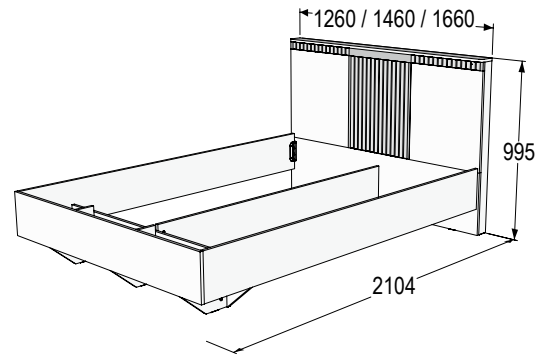

Кровать

габариты (ВхШхГ): 995x1260/1460/1660x2104 мм

Спальное место: 1200/1400/1600x2000 мм

Варианты комплектации кроватей:

1. Кроватное основание (КО) из листовых материалов;
2. Деревянное КО (ладе);
3. Фанерное КО;
4. Металлическое КО.

Тумба прикроватная

габариты (ВхШхГ): 470x402x392 мм

* Возможна зеркальная сборка

Пуф

габариты (ВхШхГ):

430x402x402 мм