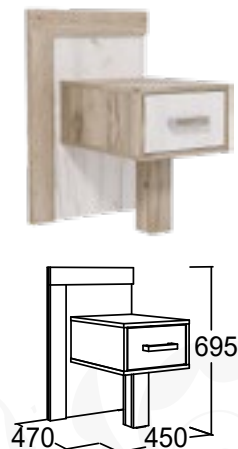

### Кровать двойная 1,2 / 1,4 / 1,6

габариты (ВхШхГ): 950x1270/1470/1670x2210 мм  
спальное место (ШхГ): 1200/1400/1600x2000 мм  
Варианты комплектации:

1. Кроватное основание (КО) из листовых материалов;
2. Деревянное КО (ладе);
3. Фанерное КО;
4. Металлическое КО.