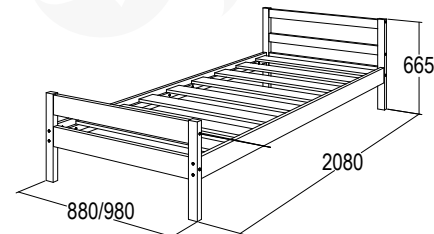

КРОВАТЬ-13

ОДИНАРНАЯ ИЗ МАССИВА

габариты (ВхШхГ):
665х2080х880/980 мм
спальное место (ШхГ):
2000х800/900 мм
материал: массив