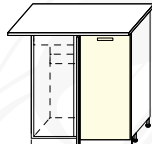

ШКАФ-СТОЛ
ПОД МОЙКУ
СТЫКОВОЧНЫЙ

ВхГ: 850x600мм
ШНУ-2
ширина 1000 мм
Возможна зеркальная сборка