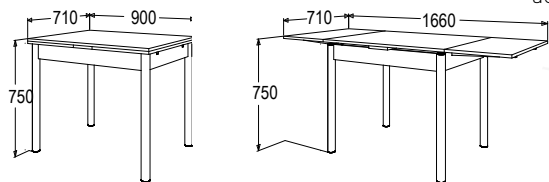

СТОЛ

обеденный раздвижной №2
материал: ножка металлическая/ крышка ЛДСП
габариты (ВхШхГ): 750х900х710 мм (750х1660х710 мм)

цвет в
assortименте

СТОЛ

обеденный раздвижной №3
материал: ЛДСП/ЛДСП
габариты (ВхШхГ): 750х1200х900 мм (765х900х600 мм)

цвет в
assortименте