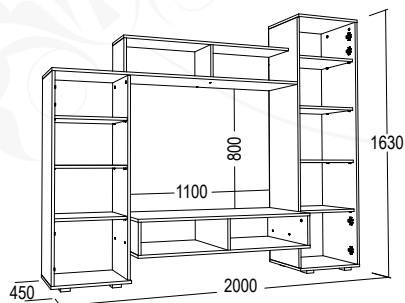

АЛЕКСАНДРА-2

набор мебели для гостиной
габариты (ВхШхГ): 1630x2000x450 мм
ниша под ТВ (ВхШ): 800x1100 мм
материал: ЛДСП/ЛДСП

Дуб крафт серый /
Дуб крафт белый