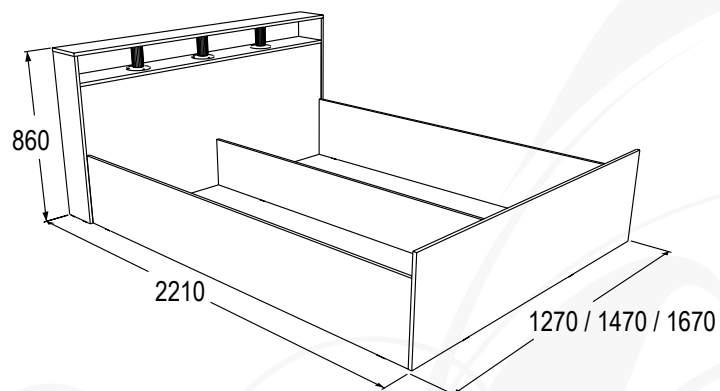

Кровать двойная 1,2 / 1,4 / 1,6

габариты (ВхШхГ): 860x1270/1470/1670x2210 мм
спальное место (ШхГ): 1200/1400/1600x2000 мм

Варианты комплектации:

1. Кроватное основание (КО) из листовых материалов;
2. Деревянное КО (ладе);
3. Фанерное КО;
4. Металлическое КО.