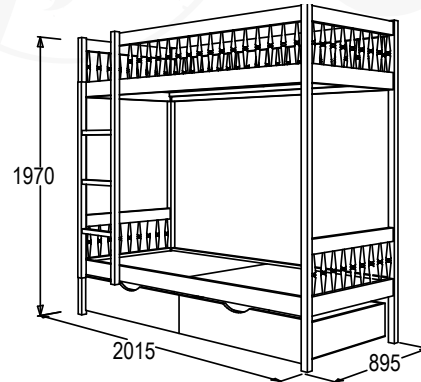

КРОВАТЬ

ДВУХъяРУСНАЯ №3 ИЗ МАССИВА

габариты (ВхШхГ): 1895x2060x920 мм
2 спальных места (ШхГ): 1900x800 мм
1900x1100 мм

механизм трансформации: книжка

материал: массив древесины

* Возможна зеркальная сборка

белый