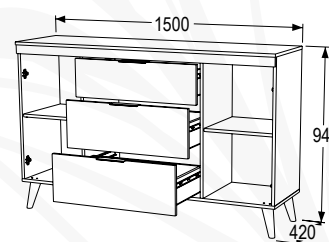

Комод 1

габариты (ВxШxГ): 940x1500x420 мм