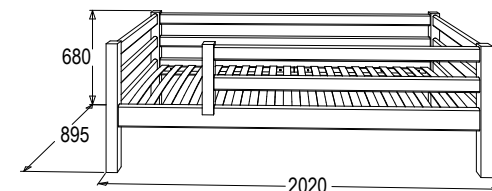

### КРОВАТЬ ИЗ МАССИВА ВАРИАНТ №3

габариты (ВхШхГ): 680x2020x895 мм  
 спальное место (ШхГ): 1900x800 мм  
 материал: массив древесины

выбеленное  
дерево

\*Другие цвета  
под заказ