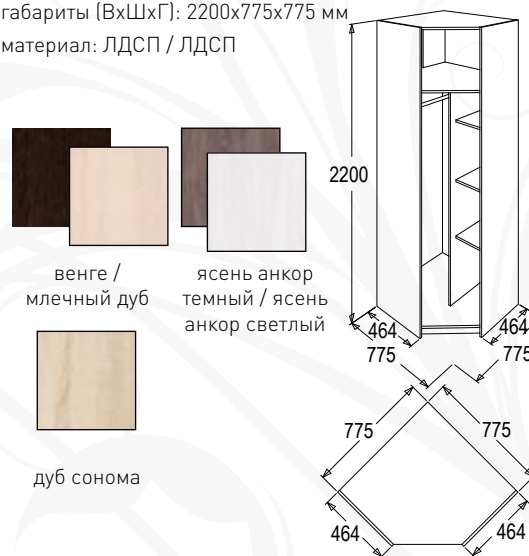

ФЛАГМАН-5

шкаф для платья и белья угловой
габариты (ВxШxГ): 2200x775x775 мм
материал: ЛДСП / ЛДСП