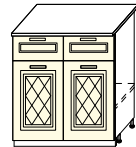

ШКАФ-СТОЛ ДВУХДВЕРНЫЙ
С 2-Я ЯЩИКАМИ
(с полкой)

ВхГ: 850x600мм
ширина
ШН-66 600мм
ШН-86 800мм