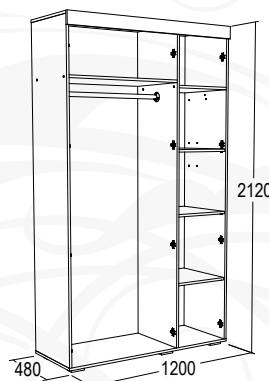

Шкаф трехдверный

габариты (ВхШхГ): 2120х1200х480 мм