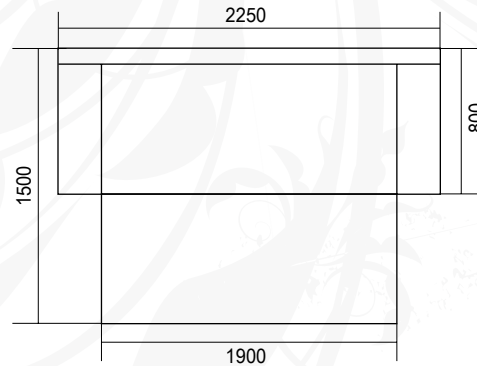

НАТАЛИ-6

тахта

габариты (ВхШхГ): 1000х2250х800/1500 мм

спальное место (ШхГ): 1400х1900 мм

механизм трансформации: выкатной