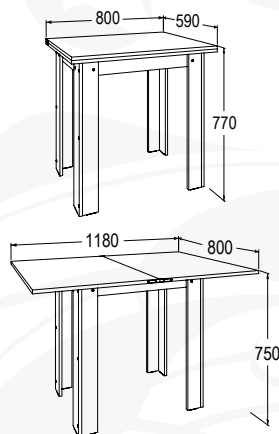

СКАМЬЯ МЯГКАЯ

600/1000/1200
материал: ЛДСП
габариты (ВхШхГ): 960х620/1020/1220х600 мм

цвет в
assortименте