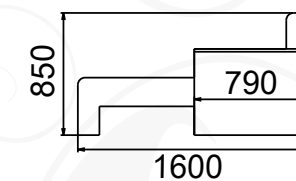

Реальный цвет ткани может отличаться от представленного в каталоге. Примеры тканей представлены для ознакомительных целей. Допуск на отклонение габаритных размеров ± 20 мм. Производитель оставляет за собой право на замену фурнитуры на аналогичную.