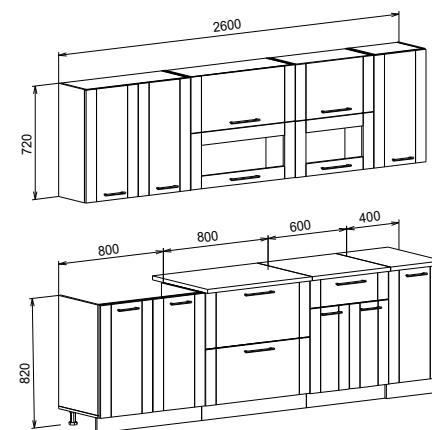

ДИАНА-4

СТАНДАРТНЫЕ КОМПЛЕКТАЦИИ

мебель для кухни

материал: ЛДСП / ЛДСП

ФАСАД: ЛОФТ

белый /
дуб крафт белый +
дуб крафт серый

Комплектация 2,6 м