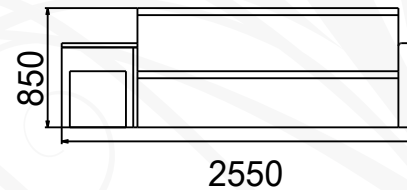

## НАТАЛИ-5.5

диван

габариты (ВхШхГ): 850х2550х980/1490 мм

спальное место (ШхГ): 1860х1490 мм

механизм трансформации: «тик-так»

\* Пуфик №2 в комплект не входит

Реальный цвет ткани может отличаться от представленного в каталоге. Примеры тканей представлены для ознакомительных целей. Допуск на отклонение габаритных размеров ±20мм. Производитель оставляет за собой право на замену фурнитуры на аналогичную.