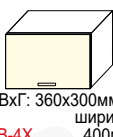

ШКАФ НАСТЕННЫЙ
ОДНОВЕРНЫЙ
(с газлифтом)

ВхГ: 360x300мм
ширина
ШВ-4Х 400мм
ШВ-45Х 450мм
ШВ-5Х 500мм
ШВ-6Х 600мм
ШВ-8Х 800мм