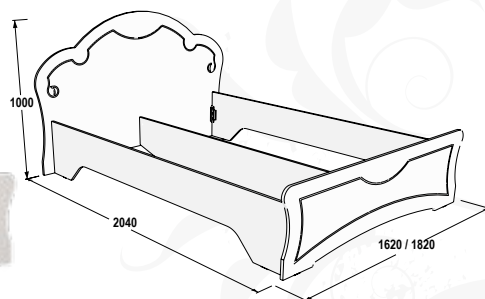

### Кровать двойная

габариты (ВхШхГ):  
1000x1620/1820x2040 мм  
спальное место (ШхГ):  
1400/1600x2000 мм

Варианты комплектации кроватей:

1. Кроватное основание (КО) из листовых материалов;
2. Деревянное КО (ладе);
3. Фанерное КО;
4. Металлическое КО.