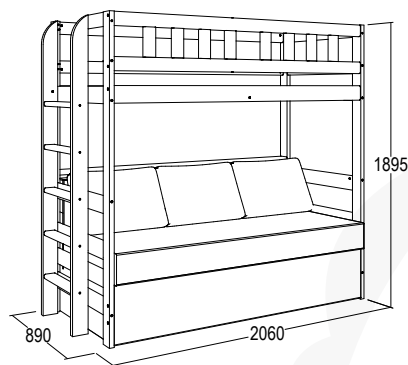

КРОВАТЬ

ДВУХЪЯРУСНАЯ №5 ИЗ МАССИВА

габариты (ВхШхГ): 1895x2060x870 мм
2 спальных места (ШхГ): 1900x800 мм
1880x900 мм

механизм трансформации: выкатной
материал: массив древесины

- Возможна зеркальная сборка

белый