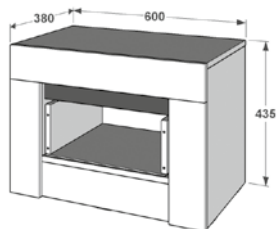

Тумба

габариты (ВхШхГ): 435x600x380 мм