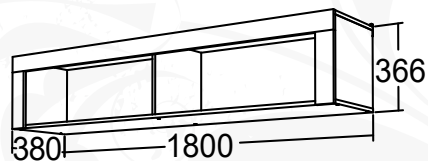

Полка-3

габариты (ВхШхГ): 366х1800х380 мм