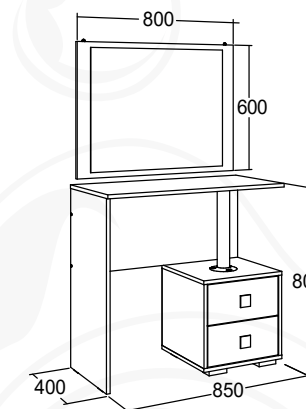

Шкаф четырехдверный для одежды и белья

габариты (ВхШхГ): 2220x1600x490 мм