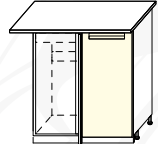

ШКАФ-СТОЛ
ПОД МОЙКУ
СТЫКОВОЧНЫЙ

ВхГ: 850x600мм
ШНУ-2
ширина 1000 мм
Возможна зеркальная сборка