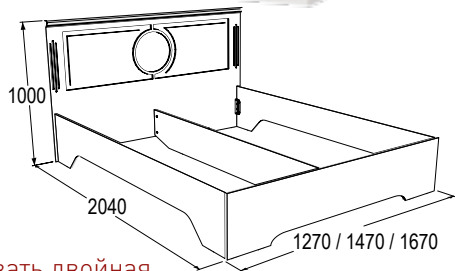

Кровать двойная
1,2 / 1,4 / 1,6

габариты (ВхШхГ): 1000х1270/1470/1670х2040 мм
спальное место (ШхГ): 1200/1400/1600х2000 мм

Варианты комплектации кроватей:

1. Кроватное основание (КО) из листовых материалов;
2. Деревянное КО (ладе);
3. Фанерное КО;
4. Металлическое КО.