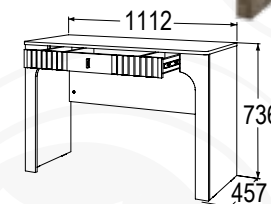

Стол туалетный

габариты (ВхШхГ): 736x1112x457 мм