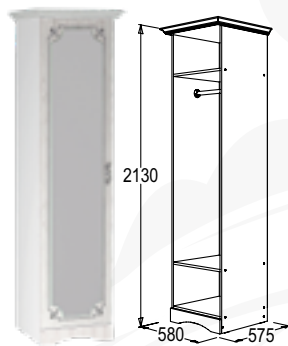

Шкаф однодверный для одежды

габариты (ВхШхГ):
2130x580x575 мм

* Возможна зеркальная сборка