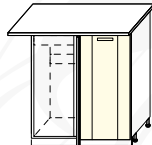

ШКАФ-СТОЛ
ПОД МОЙКУ
СТЫКОВОЧНЫЙ

ВхГ: 850x600мм
ШНУ-2
ширина 1000 мм
Возможна зеркальная сборка