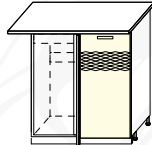

ШКАФ-СТОЛ
ПОД МОЙКУ
СТЫКОВОЧНЫЙ

ВхГ: 850x600мм
ШНУ-2
ширина 1000 мм
Возможна зеркальная сборка