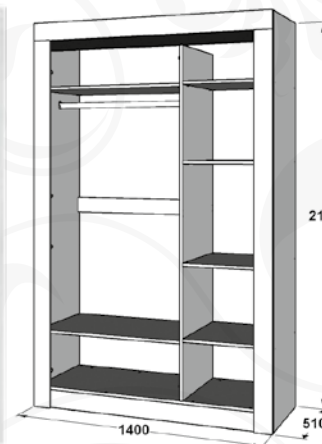

Шкаф трехдверный для одежды и белья

габариты (ВхШхГ): 2176x1400x510 мм

* Возможна зеркальная сборка