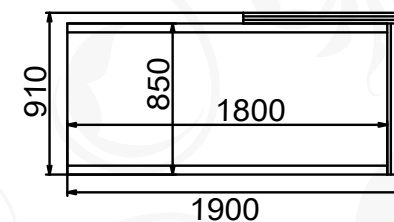

Реальный цвет ткани может отличаться от представленного в каталоге. Примеры тканей представлены для ознакомительных целей. Допуск на отклонение габаритных размеров ± 20 мм. Производитель оставляет за собой право на замену фурнитуры на аналогичную.