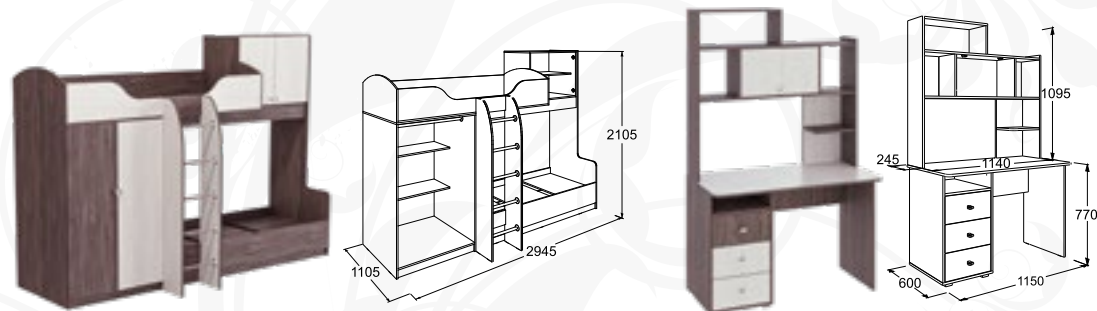

Кровать одинарная
габариты (ВхШхГ): 789х1952х975 мм
спальное место: 1900х900 мм

Кровать двухъярусная №2
габариты (ВхШхГ): 2105х2945х1105 мм
2 спальных места: 2000х800 мм
* Возможна зеркальная сборка