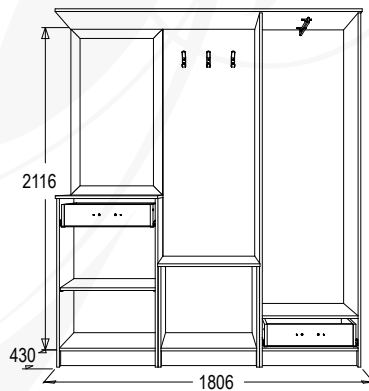

САША-3 ЛДСП

набор мебели для прихожей
габариты (ВхШхГ): 2116x1806x430 мм
материал: ЛДСП / ЛДСП

Дуб крафт серый /
Дуб крафт белый