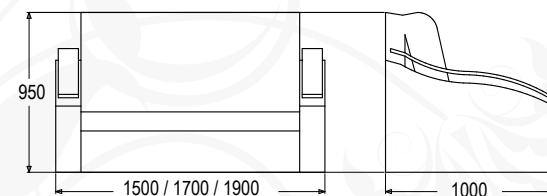

Реальный цвет ткани может отличаться от представленного в каталоге. Примеры тканей представлены для ознакомительных целей. Допуск на отклонение габаритных размеров ± 20 мм. Производитель оставляет за собой право на замену фурнитуры на аналогичную.