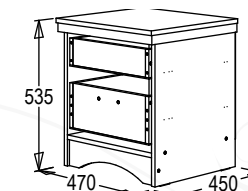

Кровать двойная

габариты (ВхШхГ):
1000x1620/1820x2040 мм
спальное место (ШхГ):
1400/1600x2000 мм