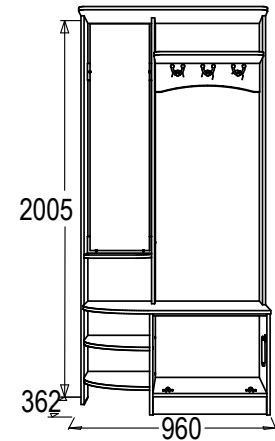

## САША-13

набор мебели для прихожей  
габариты (ВхШхГ): 2005x960x362 мм  
\* Возможна зеркальная сборка  
материал: ЛДСП / ЛДСП

ясень анкор темный /  
ясень анкор светлый

млечный дуб