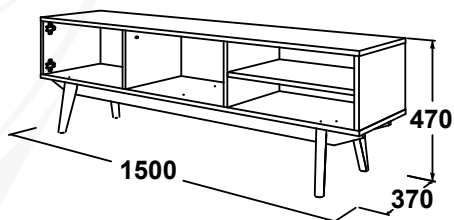

ФАНТ-1

Тумба для телерадиоаппаратуры
Габариты (ВхШхГ): 470x1500x370 мм
материал: ЛДСП/МДФ

белый экспо /
белый

Дуб коми /
Лофт голден пэлас

Дуб делано /
Лофт сильвер пэлас