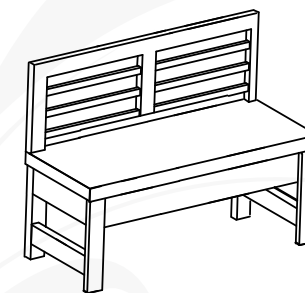

**СКАМЬЯ
МЯГКАЯ-6 (2 ШТ)**

габариты (ВхШхГ):
880x1200x485 мм