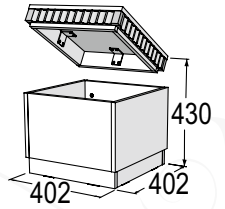

Пуф

габариты (ВхШхГ):

430x402x402 мм