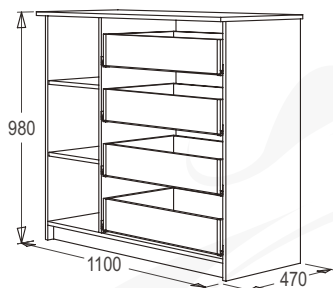

КОМОД-9

габариты (ВxШxГ):
980x1100x470 мм
материал: ЛДСП/ЛДСП

венге/
млечный дуб

ясьень анкор темный /
ясьень анкор светлый