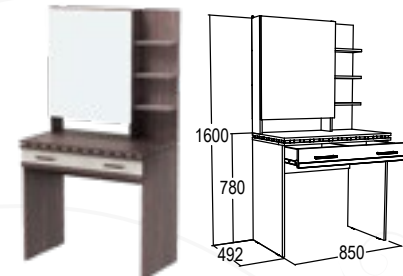

Стол туалетный

габариты (ВхШхГ):
1600x850x492 мм