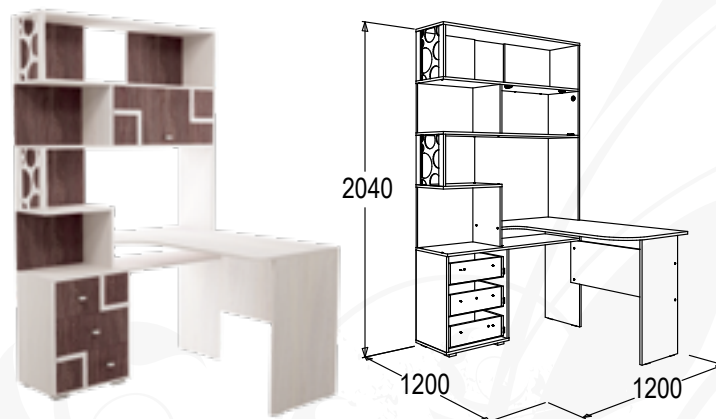

## ОМЕГА-16 (МОДУЛЬНАЯ СИСТЕМА)

материал: ЛДСП/ЛДСП

ясень анкор светлый/  
ясень анкор темный

Белый/  
Кашемир

Стол письменный с надстройкой  
габариты (ВxШxГ): 2040x1420x600 мм

Стол письменный с надстройкой угловой  
исполнения: стеллаж слева или стеллаж справа  
габариты (ВxШxГ): 2040x1200x1200 мм