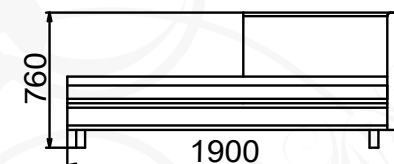

Реальный цвет ткани может отличаться от представленного в каталоге. Примеры тканей представлены для ознакомительных целей. Допуск на отклонение габаритных размеров ± 20 мм. Производитель оставляет за собой право на замену фурнитуры на аналогичную.