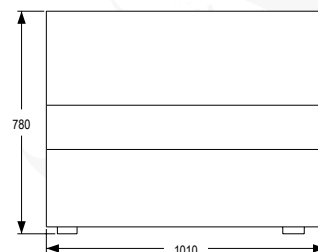

## НАТАЛИ-24

ДИВАН

габариты (ВxШxГ): 780x1010x540 мм

сиденье: 1010x380 мм

высота сиденья: 440 мм

механизм трансформации:  
(бельевой короб под сиденьем)

Реальный цвет ткани может отличаться от представленного в каталоге. Примеры тканей представлены для ознакомительных целей. Допуск на отклонение габаритных размеров  $\pm 20$  мм. Производитель оставляет за собой право на замену фурнитуры на аналогичную.