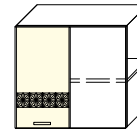

ШКАФ НАСТЕННЫЙ
СТЫКОВОЧНЫЙ

ВхГxШ:
720x300x600 мм
ШВУ-7