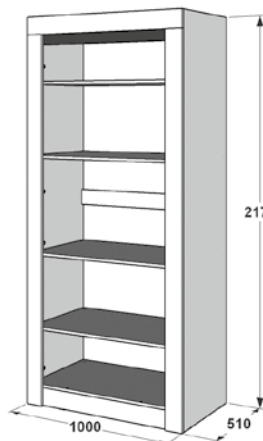

Шкаф двухдверный для одежды / белья

габариты (ВхШхГ): 2176x1000x510 мм