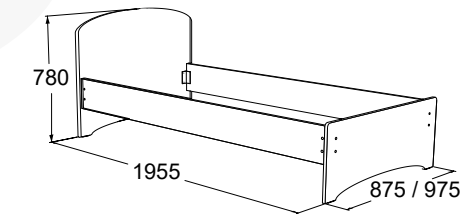

Варианты комплектации кроватей:

1. Кроватное основание (КО) из листовых материалов;
2. Деревянное КО (ладе);
3. Фанерное КО