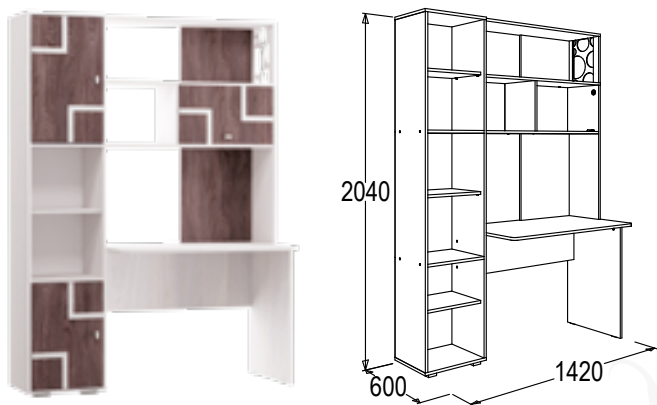

## ОМЕГА-16 (МОДУЛЬНАЯ СИСТЕМА)

материал: ЛДСП/ЛДСП

ясень анкор светлый/  
ясень анкор темный

Белый/  
Кашемир

Стол письменный с надстройкой  
габариты (ВxШxГ): 2040x1420x600 мм

Стол письменный с надстройкой угловой  
исполнения: стеллаж слева или стеллаж справа  
габариты (ВxШxГ): 2040x1200x1200 мм