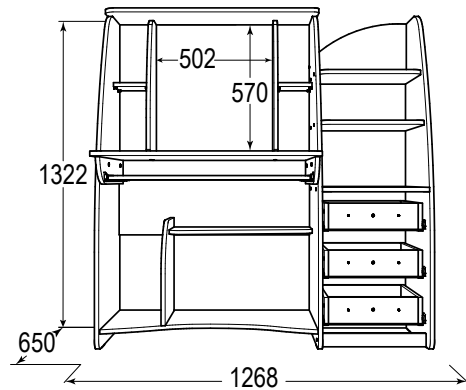

## СК-1

стол компьютерный  
габариты (ВxШxГ): 1322x1268x650 мм  
материал: ЛДСП/ЛДСП

венге/  
млечный дуб

ясень анкор темный /  
ясень анкор светлый