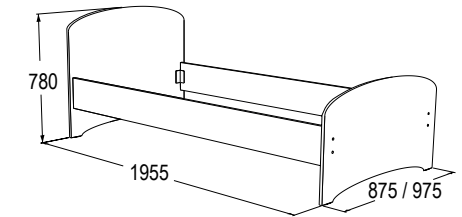

## КРОВАТЬ-4

ОДИНАРНАЯ

габариты (ВхШхГ): 780x1955x875 мм, 780x1955x975 мм  
спальное место (ШхГ): 1900x800 мм, 1900x900 мм  
материал: ЛДСП

венге

млечный дуб

ясень анкор  
темный

ясень анкор  
светлый

Варианты комплектации кроватей: