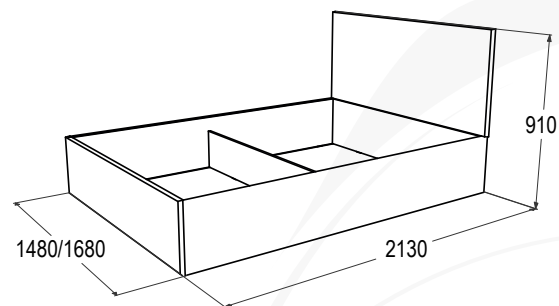

НАТАЛИ-7.1

кровать с подъемным механизмом
габариты (ВхШхГ): 910х2130х1480/1680 мм
спальное место (ШхГ): 2000х1400/1600 мм