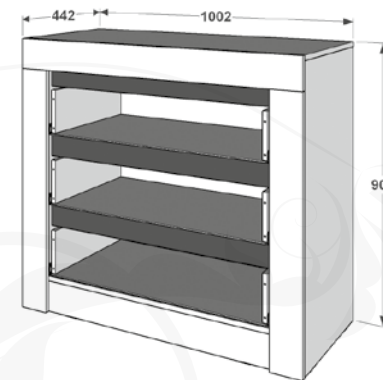

Комод

габариты (ВхШхГ): 900x1002x442 мм