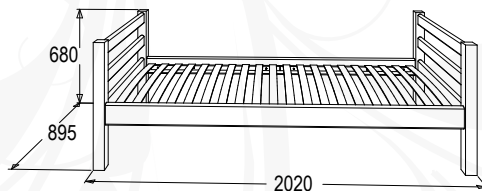

### КРОВАТЬ ИЗ МАССИВА ВАРИАНТ №1

габариты (ВхШхГ): 680x2020x895 мм  
 спальное место (ШхГ): 1900x800 мм  
 материал: массив древесины

выбеленное  
дерево

\*Другие цвета  
под заказ