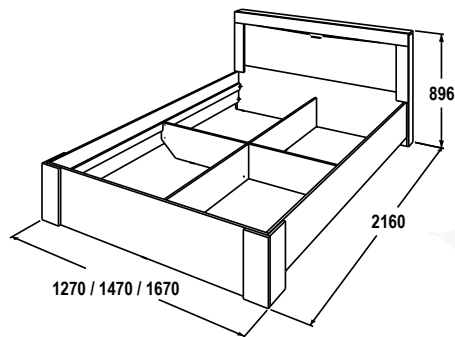

Кровать двойная 1200x2000

габариты (ВхШхГ): 896x1270x2160 мм
спальное место (ШхГ): 1200x2000 мм

Кровать двойная 1400x2000

габариты (ВхШхГ): 896x1470x2160 мм
спальное место (ШхГ): 1400x2000 мм

Кровать двойная 1600x2000

габариты (ВхШхГ): 896x1670x2160 мм
спальное место (ШхГ): 1600x2000 мм

Варианты комплектации кроватей:

1. Кроватное основание (КО)
  из листовых материалов;
2. Деревянное КО (ладе);
3. Фанерное КО;
4. Металлическое КО.