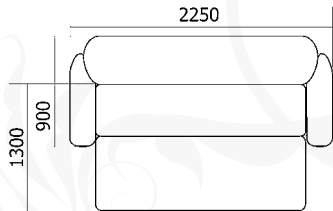

## НАТАЛИ-1

набор мягкой мебели

диван (ВхШхГ): 1000х2250х900/1700 мм  
 спальное место (ШхГ): 1900х1300 мм  
 кресло (ВхШхГ): 1000х900х900/2000 мм  
 спальное место (ШхГ): 1700х600 мм

механизм трансформации:  
 диван: «Дельфин»  
 кресло: выкатной