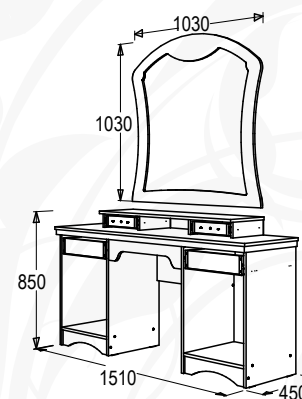

### Зеркало навесное

габариты (ВхШхГ):  
1030x1030x40 мм