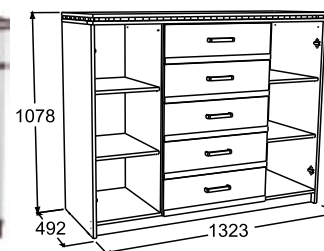

**Комод**  
габариты (ВхШхГ): 884x850x492 мм

**Комод 2**  
габариты (ВхШхГ): 1014x1074x492 мм

**Комод 1**  
габариты (ВхШхГ): 884x850x492 мм

**Комод 3**  
габариты (ВхШхГ): 1078x1323x492 мм

**Тумба для обуви**  
габариты (ВхШхГ): 1120x600x380 мм  
**Зеркало навесное №1**  
габариты (ВхШхГ): 1114x600x180 мм