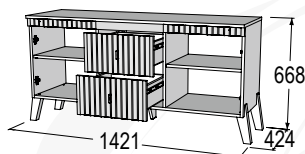

Тумба для телерадиоаппаратуры

габариты (ВхШхГ): 668x1421x424 мм