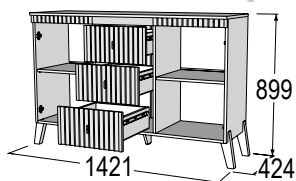

### Зеркало навесное

габариты (ВхШ): 580x980 мм