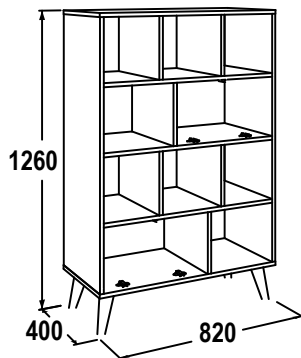

Стеллаж

габариты (ВхШхГ): 1260x820x400 мм