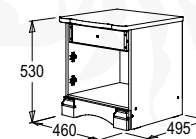

Тумба с 1 ящиком

габариты (ВхШхГ):
530x460x495 мм