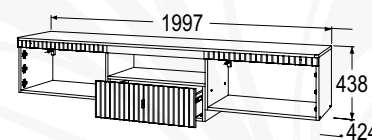

Тумба для телерадиоаппаратуры №1

подвесная на кронштейне
габариты (ВхШхГ): 438x1997x424 мм