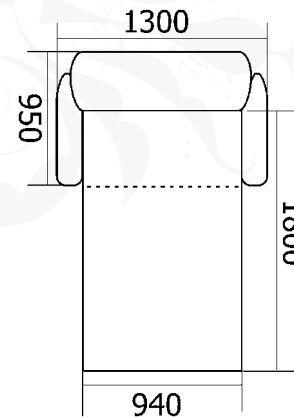

НАТАЛИ-1.1

мини-диван

диван (ВхШхГ): 1000х1300х950/2100 мм
спальное место (ШхГ): 1800х940 мм
механизм трансформации: выкатной