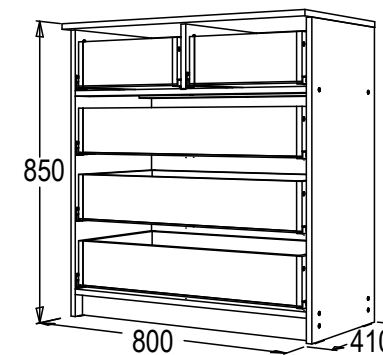

КОМОД-6

габариты (ВxШxГ): 1040x990x475 мм
материал: ЛДСП/ЛДСП

венге/
млечный дуб

ясень анкор темный /
ясень анкор светлый

КОМОД-8

габариты (ВxШxГ): 850x800x410 мм
материал: ЛДСП/ЛДСП

венге/
млечный дуб

ясень анкор темный /
ясень анкор светлый