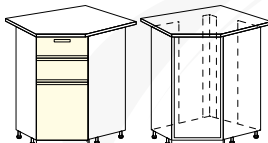

ШКАФ-СТОЛ
ПОД МОЙКУ
УГЛОВОЙ

ВхГ: 850x860мм
ШНУ-1
ширина 860 мм