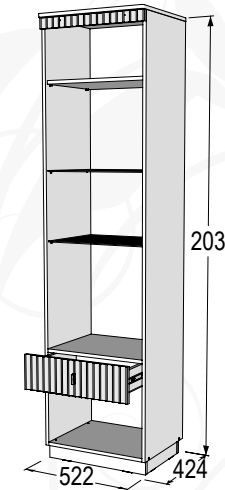

Шкаф-витрина

габариты (ВхШхГ): 2032x522x424 мм

* Возможна зеркальная сборка