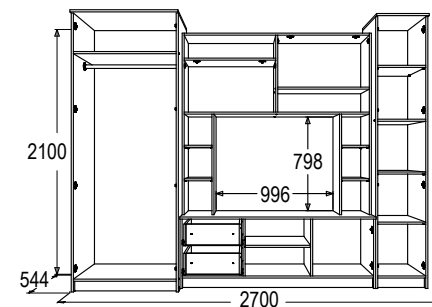

## АЛЕКСАНДРА-10

набор мебели для гостиной  
габариты (ВхШхГ): 2100x2700x544 мм  
ниша под ТВ (ВхШ): 798x996 мм  
материал: ЛДСП / ЛДСП

ясень анкор темный /  
ясень анкор светлый

венге /  
млечный дуб