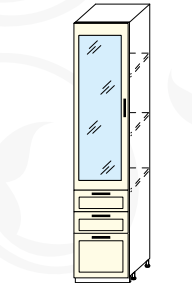

ШКАФ ОДНОДВЕРНЫЙ
С 3-Я ЯЩИКАМИ
ОСТЕКЛЕННЫЙ
ВхГ: 2132x575мм
ширина
КШ-5С 400мм
Возможна зеркальная сборка