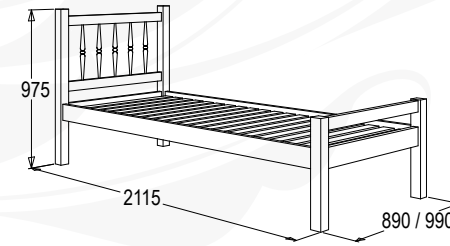

## КРОВАТЬ-10

ОДИНАРНАЯ С ФИГУРНЫМИ СПИНКАМИ ИЗ МАССИВА

габариты (ВхШхГ):  
975х2115х890, 975х2115х990 мм  
спальное место (ШхГ):  
2000х800 мм, 2000х900 мм  
материал: массив

белый

ДВОЙНАЯ С ФИГУРНЫМИ СПИНКАМИ ИЗ МАССИВА