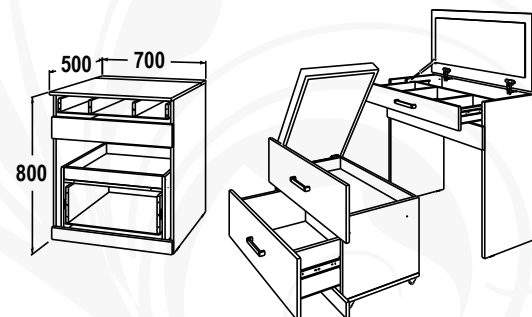

СТОЛ ТУАЛЕТНЫЙ-3

габариты (ВхШхГ): 800x700x500 мм
материал: ЛДСП / ЛДСП

Дуб золотистый /
Белый +
Дуб золотистый

Дуб крафт серый /
Дуб крафт белый+
Дуб крафт серый