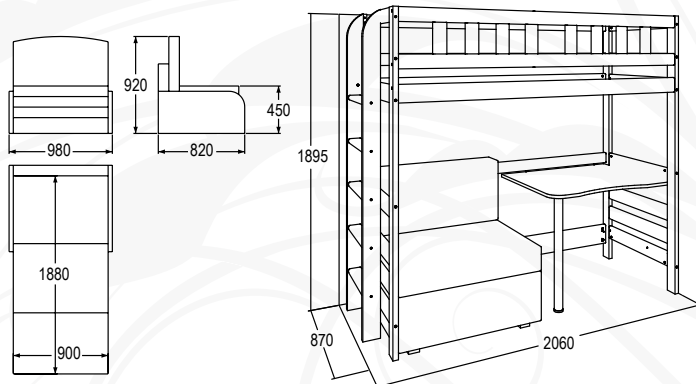

Кресло

габариты (ВхШхГ): 920x980x820(1880) мм