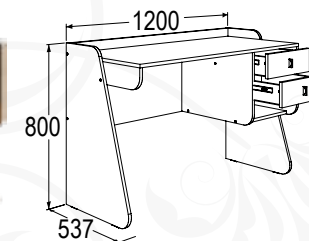

Стол письменный 1

габариты (ВхШхГ): 800x1200x537 мм
* Возможна зеркальная сборка