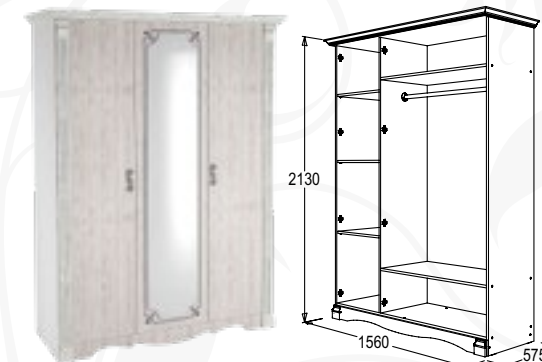

Шкаф трехдверный для одежды и белья

габариты (ВхШхГ):
2130x1560x575 мм