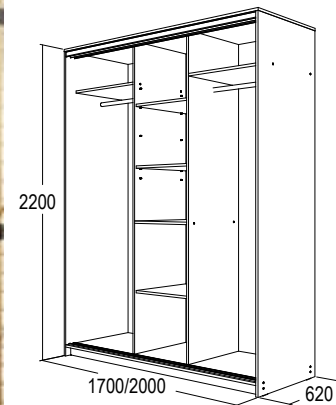

36

МИРАЖ-17, 20

шкаф для платья и белья

Мираж-17.1, 17.1.1, 17.2 габариты (ВхШхГ): 2200x1700x620 мм

Мираж-20.1, 20.1.1, 20.2 габариты (ВхШхГ): 2200x2000x620 мм

материал: ЛДСП