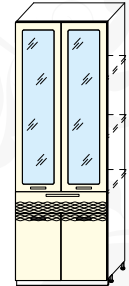

ШКАФ ДВУХДВЕРНЫЙ
ОСТЕКЛЕННЫЙ
ВхГ: 2132x575мм
ширина
КШ-6 800мм

ВхГ: 850x600мм
ШНУ-3Л
ширина 320 мм
Возможно правое исполнение