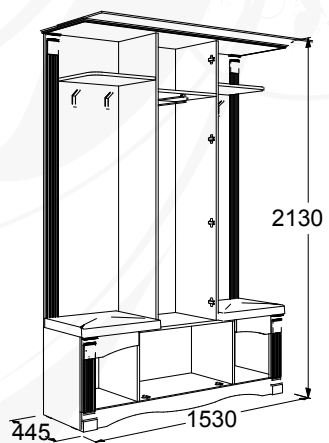

САША-17

набор мебели для прихожей
габариты (ВхШхГ): 2130х1530х445 мм
материал: ЛДСП / ЛДСП

белый /
ясень анкор
светлый