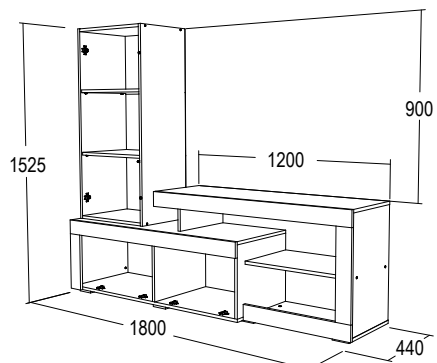

Тумба для телерадиоаппаратуры-2

габариты (ВхШхГ): 1525х1800х440 мм

* Возможна зеркальная сборка