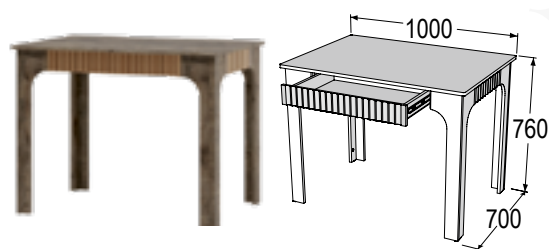

Стол обеденный

габариты (ВхШхГ): 760x1000x700 мм