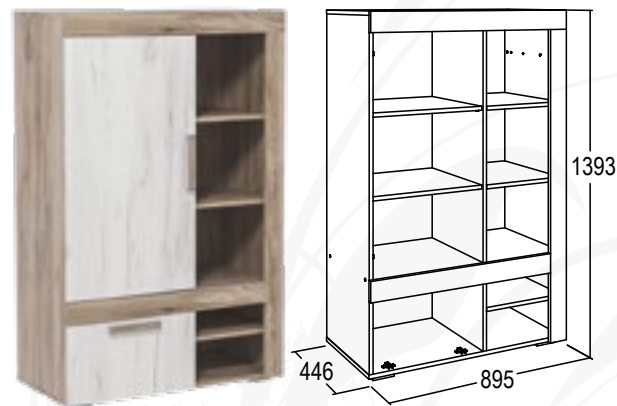

Шкаф комбинированный низкий

габариты (ВхШхГ): 1393x895x446 мм
* Возможна зеркальная сборка