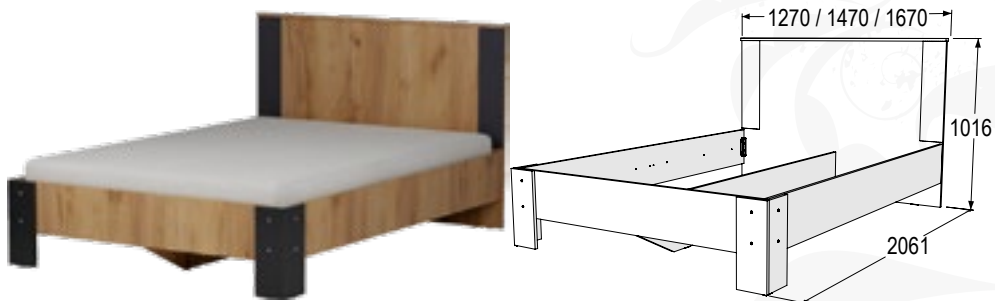

Кровать

габариты (ВхШхГ): 1016x1270/1470/1670x2061 мм

Спальное место: 1200/1400/1600x2000 мм

Варианты комплектации кроватей:

1. Кроватное основание (КО) из листовых материалов;
2. Деревянное КО (ладе);
3. Фанерное КО;
4. Металлическое КО.

Зеркало навесное

габариты (ВхШхГ):
600x850 мм

Тумба прикроватная

габариты (ВхШхГ):
504x488x438 мм
Возможна
зеркальная сборка