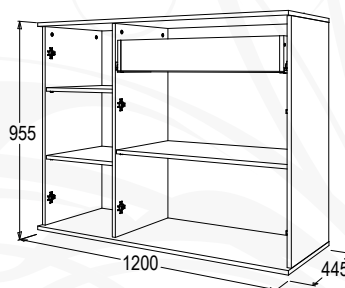

КОМОД-10

габариты (ВxШxГ):
955x1200x445 мм
материал: ЛДСП/ЛДСП