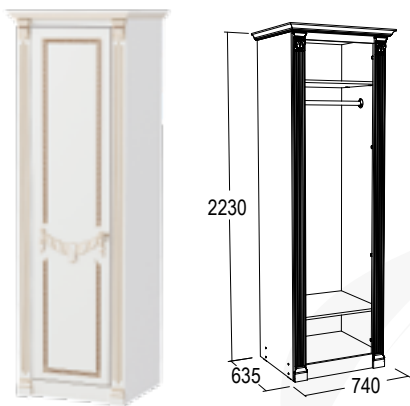

Шкаф однодверный

габариты (ВхШхГ): 2230х740х635 мм