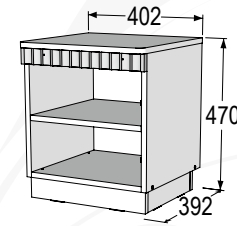

Кровать

габариты (ВхШхГ): 995x1260/1460/1660x2104 мм

Спальное место: 1200/1400/1600x2000 мм

Варианты комплектации кроватей:

1. Кроватное основание (КО) из листовых материалов;
2. Деревянное КО (ладе);
3. Фанерное КО;
4. Металлическое КО.

Тумба прикроватная

габариты (ВхШхГ): 470x402x392 мм

* Возможна зеркальная сборка