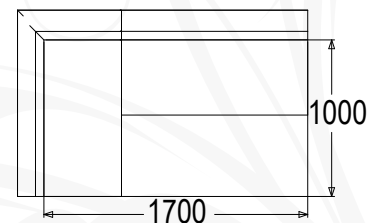

Реальный цвет ткани может отличаться от представленного в каталоге. Примеры тканей представлены для ознакомительных целей. Допуск на отклонение габаритных размеров ± 20 мм. Производитель оставляет за собой право на замену фурнитуры на аналогичную.