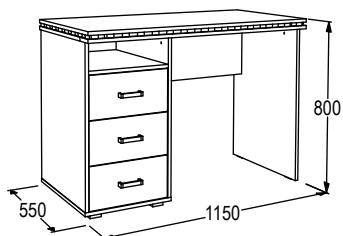

**Комод**  
габариты (ВхШхГ): 884x850x492 мм

**Комод 2**  
габариты (ВхШхГ): 1014x1074x492 мм

**Комод 1**  
габариты (ВхШхГ): 884x850x492 мм

**Комод 3**  
габариты (ВхШхГ): 1078x1323x492 мм

**Тумба для обуви**  
габариты (ВхШхГ): 1120x600x380 мм  
**Зеркало навесное №1**  
габариты (ВхШхГ): 1114x600x180 мм