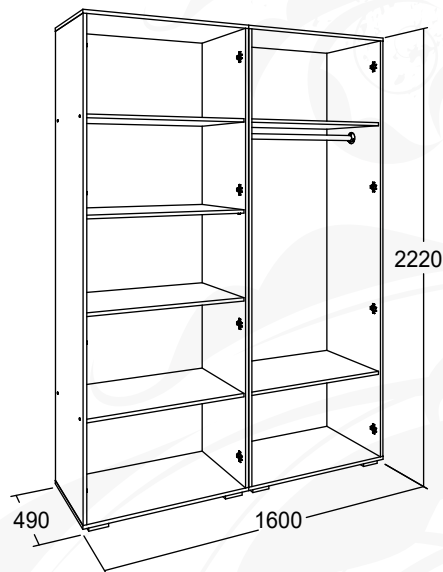

Шкаф четырехдверный для одежды и белья

габариты (ВхШхГ): 2220x1600x490 мм