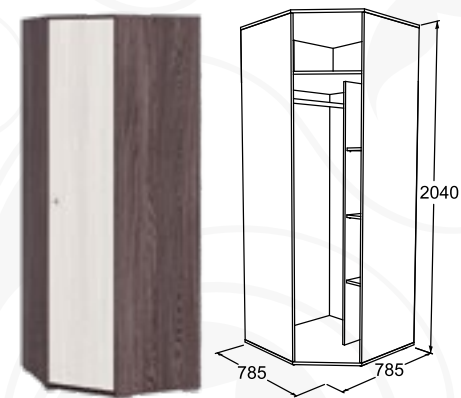

Стол письменный
габариты (ВхШхГ): 770х1150х600 мм
* Возможна зеркальная сборка
Полка настольная
габариты (ВхШхГ): 1095х1140х245 мм
* Возможна зеркальная сборка