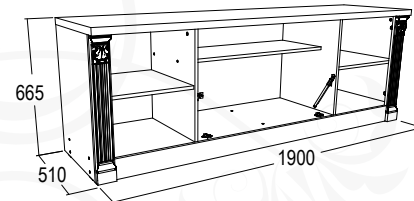

**Туалетный стол**

габариты (ВхШхГ): 770х860х435 мм

**Зеркало навесное**

габариты (ВхШхГ): 600х850х24 мм

1

2

3

**1 Шкаф навесной**