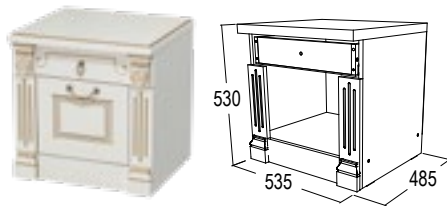

Тумба прикроватная