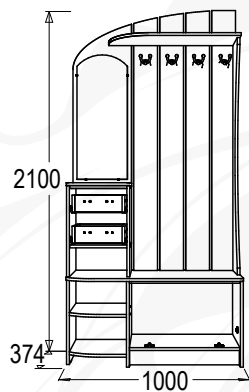

САША-14

набор мебели для прихожей
габариты (ВхШхГ): 2100x1000x374 мм
* Возможна зеркальная сборка
материал: ЛДСП / ЛДСП