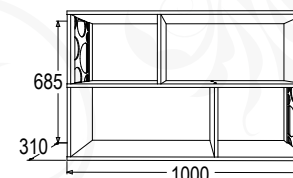

**Полка навесная-1**  
габариты (ВхШхГ): 350х1200х310 мм

**Стол письменный-2**  
габариты (ВхШхГ): 770х1000х600 мм

**Полка навесная-2**  
габариты (ВхШхГ): 685х1000х310 мм

**Стол письменный-3**  
габариты (ВхШхГ): 770х1400х600 мм