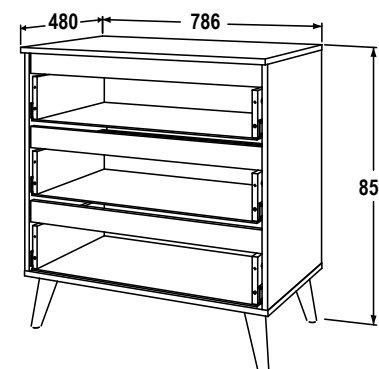

КОМОД

с 3-мя ящиками
габариты (ВхШхГ): 784х830х430 мм
материал: ЛДСП

венге/
млечный дуб

яшень анкор темный /
яшень анкор светлый

КОМОД-2

Габариты (ВхШхГ): 850х786х480 мм
материал: ЛДСП/ЛДСП

Белый /
Фотопечать «Цветы»   Белый /
Фотопечать «Круги»   Белый /
Фотопечать «Горы»