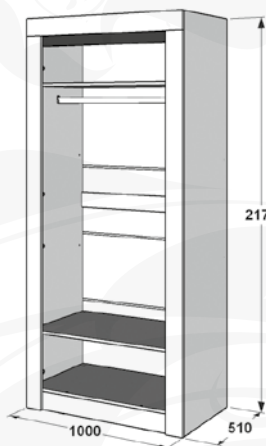

Шкаф двухдверный для одежды / белья

габариты (ВхШхГ): 2176x1000x510 мм