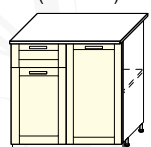

ШКАФ-СТОЛ
С БУТЫЛОЧНИЦЕЙ

ШКАФ-СТОЛ
ДВУХДВЕРНЫЙ
С 1-М ЯЩИКОМ
(с полкой)

ВхГ: 850x600мм

ШН-815	800мм
ШН-1015	1000мм

Возможна
зеркальная сборка