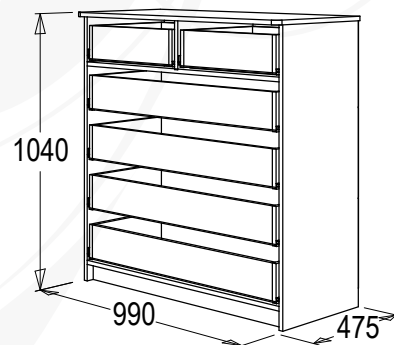

## КОМОД-6

габариты (ВxШxГ): 1040x990x475 мм  
 материал: ЛДСП/ЛДСП

венге/  
 млечный дуб

ясень анкор темный /  
 ясень анкор светлый