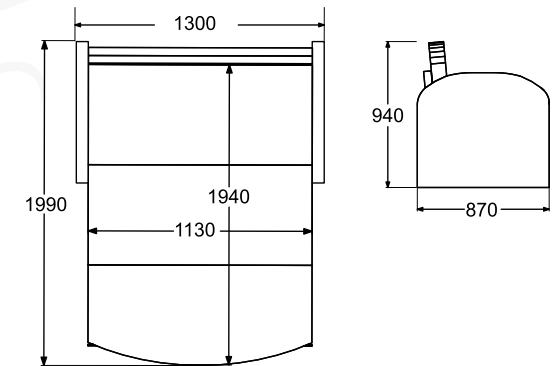

НАТАЛИ-15

диван

габариты (ВхШхГ): 940х1300х870 мм

спальное место (ШхГ): 1940х1130 мм

Механизм трансформации: выкатной