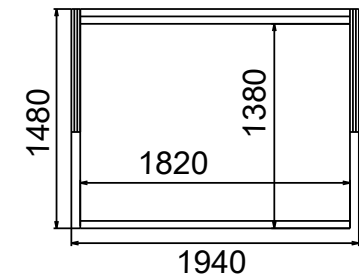

## НАТАЛИ-6.4

Диван

габариты (ВхШхГ): 1000х1940х830/1480 мм

спальное место (ШхГ): 1820х1380 мм

механизм трансформации: «дельфин»