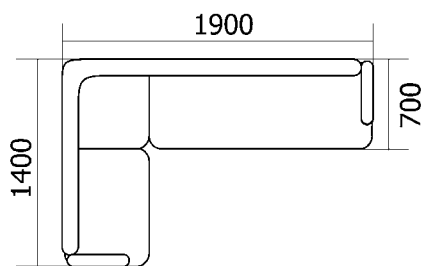

ДИВАН КУХОННЫЙ УГЛОВОЙ-4

габариты (ВхШхГ): 850х1870х1190 мм

спальное место (ШхГ): 1700х1000 мм

механизм трансформации: «дельфин»

Возможно левое или правое исполнение