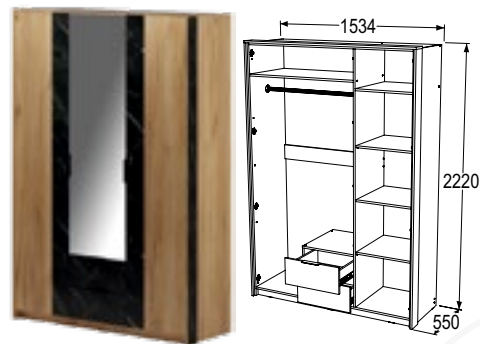

### Шкаф двухдверный

габариты (ВxШxГ): 2220x1034x550 мм