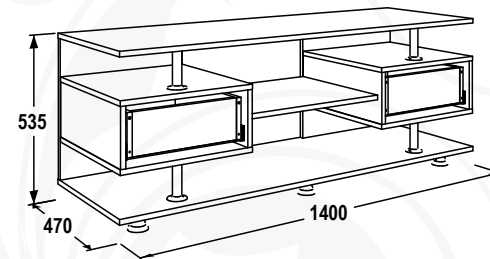

ФАНТ-9

тумба для телерадиоаппаратуры
габариты (ВхШхГ): 535x1200x470 мм
материал: ЛДСП/ЛДСП

венге / млечный дуб   ясень анкор темный / ясень анкор светлый

www.fant-mebel.ru

ФАНТ-10

тумба для телерадиоаппаратуры
габариты (ВхШхГ): 535x1400x470 мм
материал: ЛДСП / ЛДСП

Дуб крафт серый / Дуб крафт белый