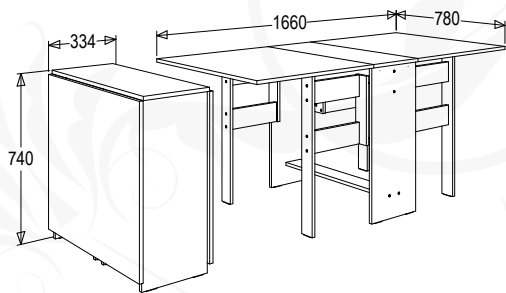

СТОЛ-ТУМБА

габариты (ВxШxГ): 740x1660/334x780 мм
материал: ЛДСП

цвет в
ассортименте