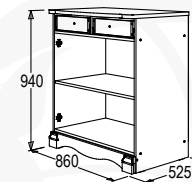

Комод 1

габариты (ВхШхГ): 940x860x525 мм