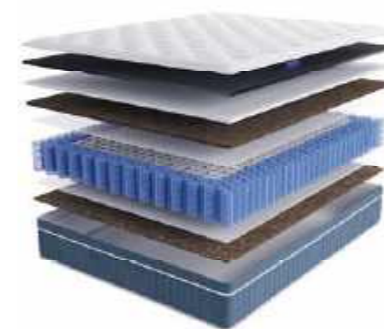

SENSORICA

Bergamo

premium modern
memory antracite supertouch
ergoflex
coirflex
magic touch/magic chess
бикокок

ЖЕСТКОСТЬ:
1 ● ○ ○ ○ ○

высота: 28 см

нагрузка: 140 кг

Perfect Side