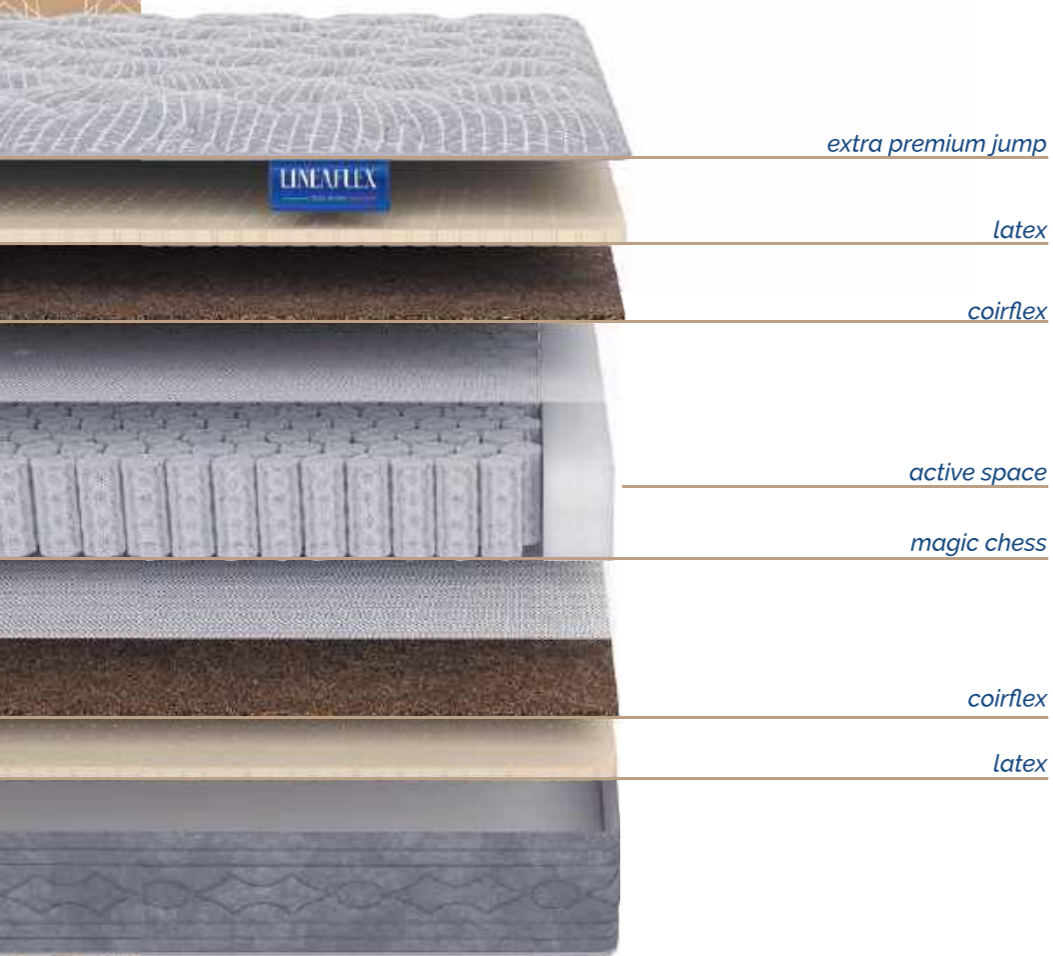

ЖЕСТКОСТЬ:
1 ●●●○○

ВЫСОТА: **42 см**

нагрузка: **140 кг**

LUXURY COLLECTION

Discovery

ЖЕСТКОСТЬ:
1 ●●●○○
2 ●●●○○

ВЫСОТА: 26 см

нагрузка: 160 кг