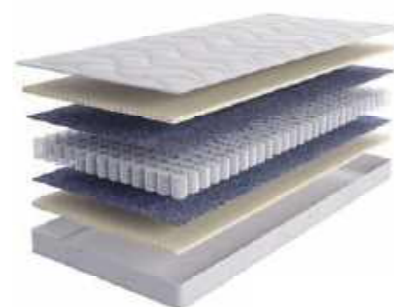

skytouch baby
ergoflex
coirflex
magic comfort
coirflex
ergoflex

ЖЕСТКОСТЬ:
1 ●●●●○○
2 ●●●●○○

высота: 13 см

нагрузка: до 50 кг

съемный чехол

Villy

premium comfort
latex
войлок
magic comfort
войлок
latex

ЖЕСТКОСТЬ:
1 ●●●●○○
2 ●●●●○○