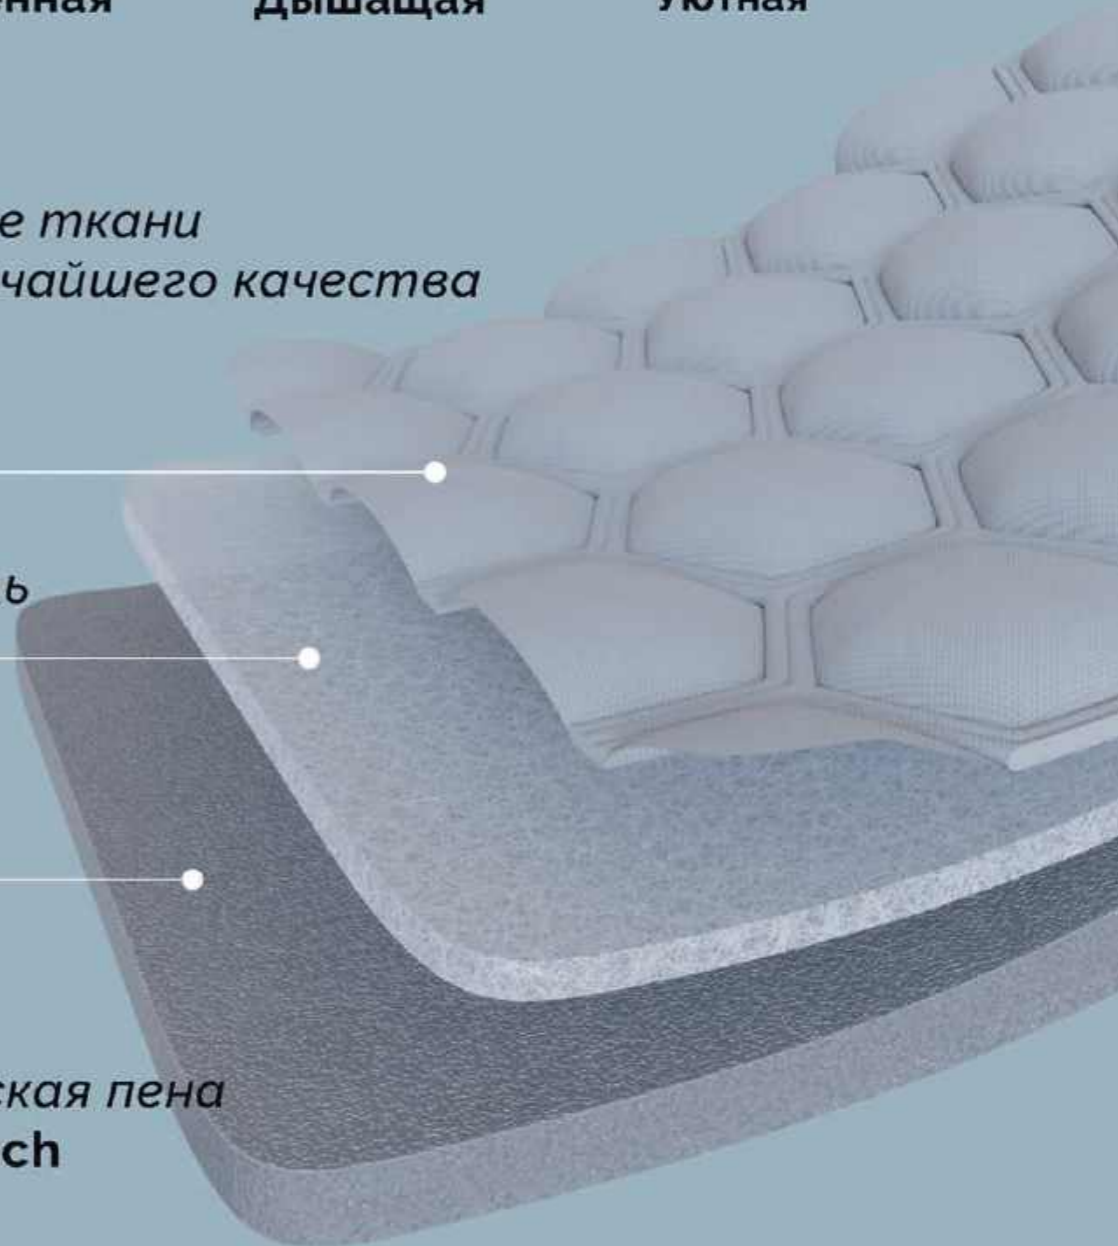

Гипоаллергенная

Дышащая

Уютная

Итальянские ткани
Stellini высочайшего качества

Наполнитель
Skyfiber

Анатомическая пена
Ergoflex Touch

LUXURY COLLECTION

Эксклюзивный и бескомпромиссный вариант для тех, кто согласен только на Dolce Vita! Линия матрасов для самых искушенных. Премиальное качество материалов при изготовлении матрасов, обеспечивающих равномерную поддержку при любой массе тела, объемные топперы с эффектом «невесомости» и система комфорта Extra Premium — роскошные матрасы для ценителей комфорта.