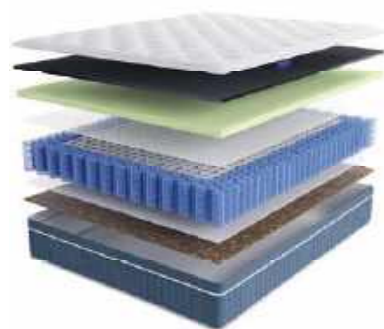

SENSORICA

Bartolomeo

premium modern
memory antracite supertouch
evatech
magic touch/magic chess
бикокок

ЖЕСТКОСТЬ:
1 ● ○ ○ ○ ○

высота: 28 см

нагрузка: 140 кг

Perfect Side