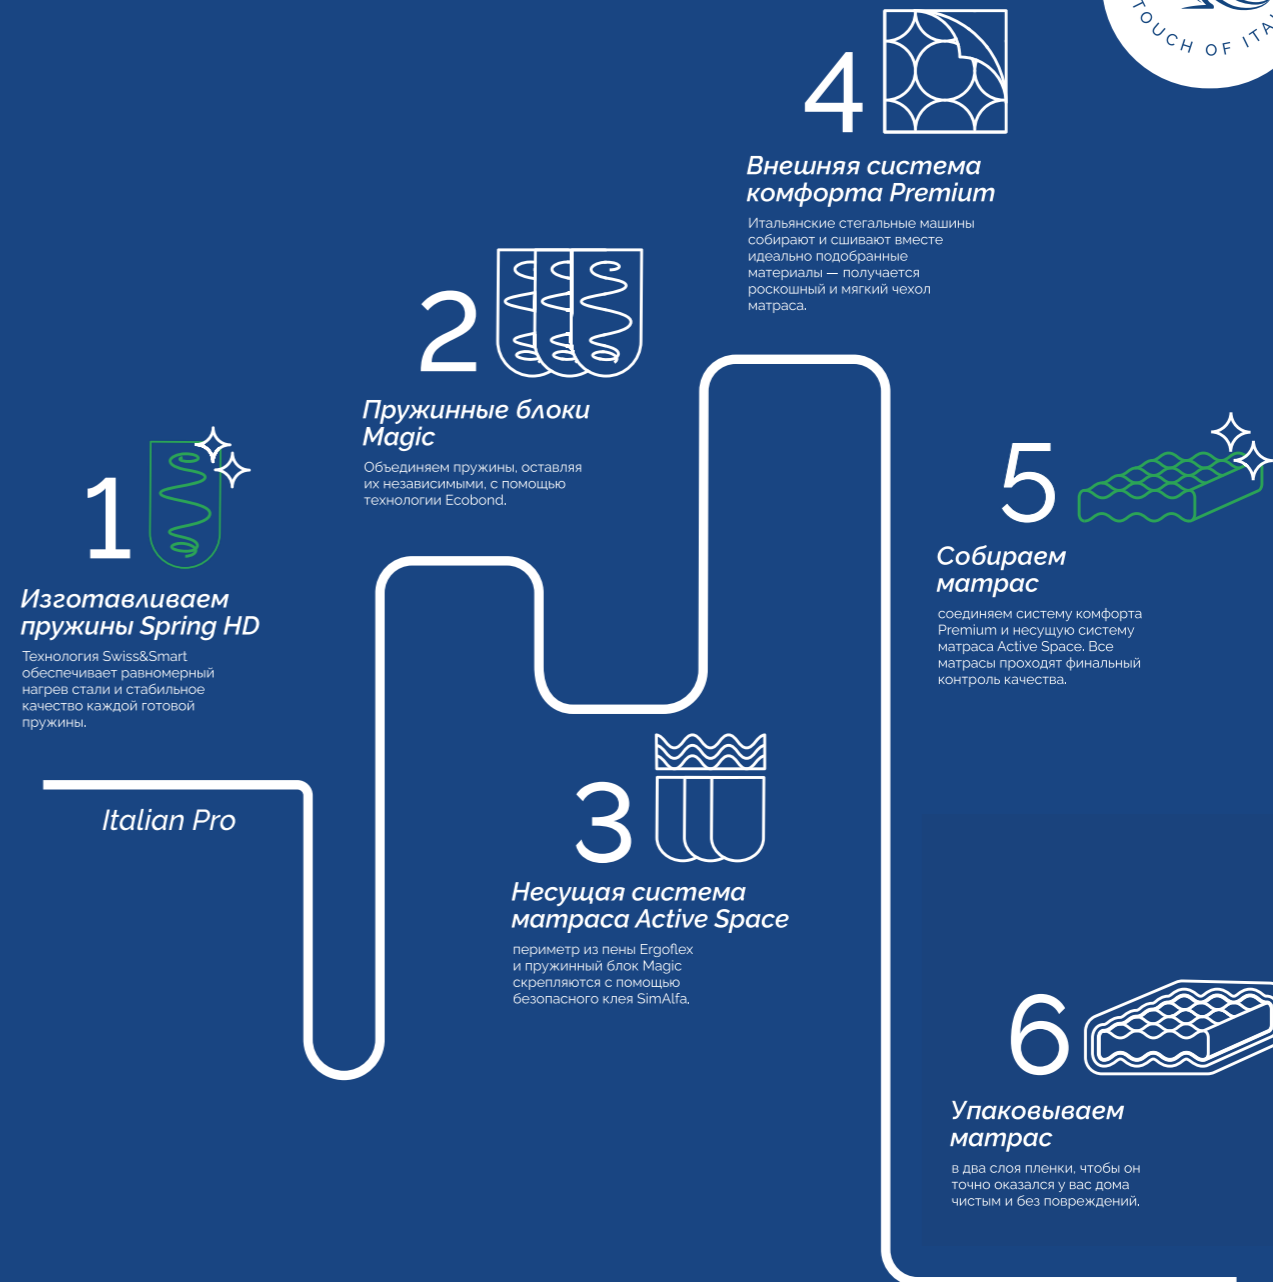

Italian pro

как мы производим 20 000 матрасов ежемесячно?

Все матрасы Lineaflex производятся на итальянском оборудовании, по оригинальной итальянской технологии. Линия высокотехнологичная, позволяет нам гарантировать одинаково высокое качество и сроки изготовления.

Материалы при производстве используются только гипоаллергенные и безопасные для здоровья. В том числе те, которые скрепляют слои матраса между собой.

Все матрасы идут в двойной упаковке. Верхнюю мы снимаем перед вашим порогом, чтобы в дом не попало ничего с улицы.