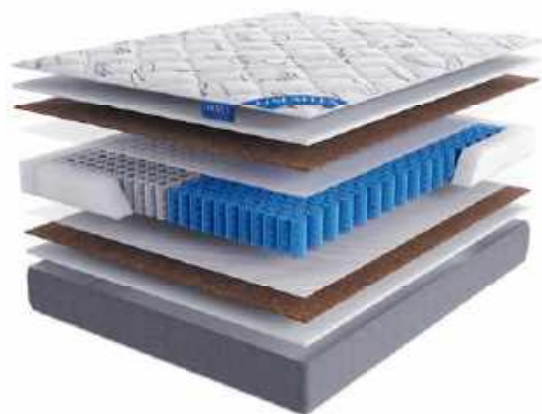

Lotos

Iris

Dalia

ANATOMICA

Primula Lux

extra premium antibatterico
ergoflex
coirflex
active space
magic zone
coirflex
ergoflex

ЖЕСТКОСТЬ:
1 ●●●●○
2 ●●●●○

высота: 25 см