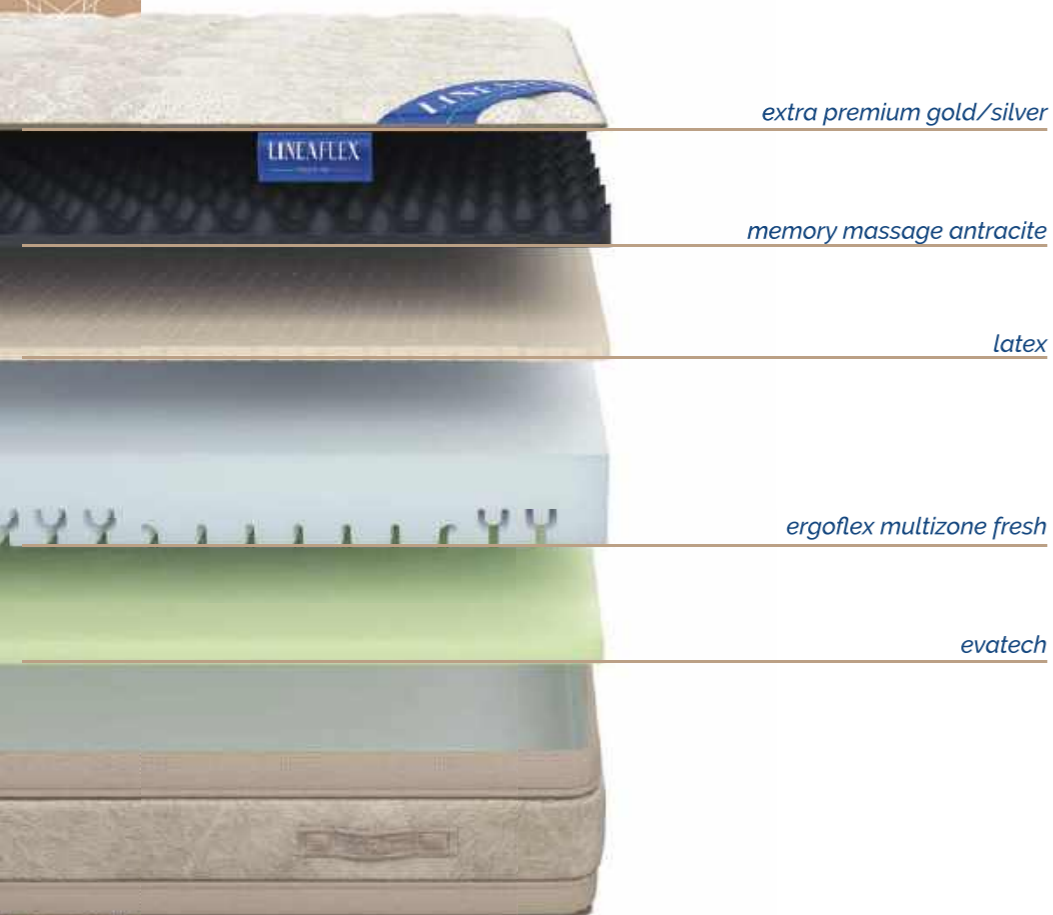

LUXURY COLLECTION

Gloria

ЖЕСТКОСТЬ:
1 ●●●○○
2 ●●●●○

ВЫСОТА: **30 см**

нагрузка: **140 кг**

ОПЦИОНАЛЬНО: **топпер**

LUXURY COLLECTION

Gloria memory

extra premium gold/silver
memory antracite supertouch
evatech
memory massage antracite
latex
ergaflex multizone fresh
evatech

ЖЕСТКОСТЬ:
1 ●●●○○

ВЫСОТА: **42 см**

нагрузка: **140 кг**

Gloria latex

extra premium gold/silver
latex
evatech
memory massage antracite
latex
ergaflex multizone fresh
evatech

ЖЕСТКОСТЬ:
1 ●●●○○

ВЫСОТА: **42 см**

нагрузка: **140 кг**