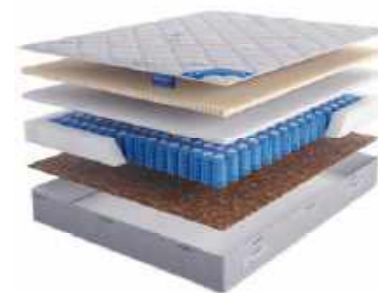

Barcelona Active

premium tencel
latex
ergoflex
active space
magic chess elite
бикокос

жесткость:
1 ●●○○○

высота: 23 см

нагрузка: 180 кг

Perfect Side