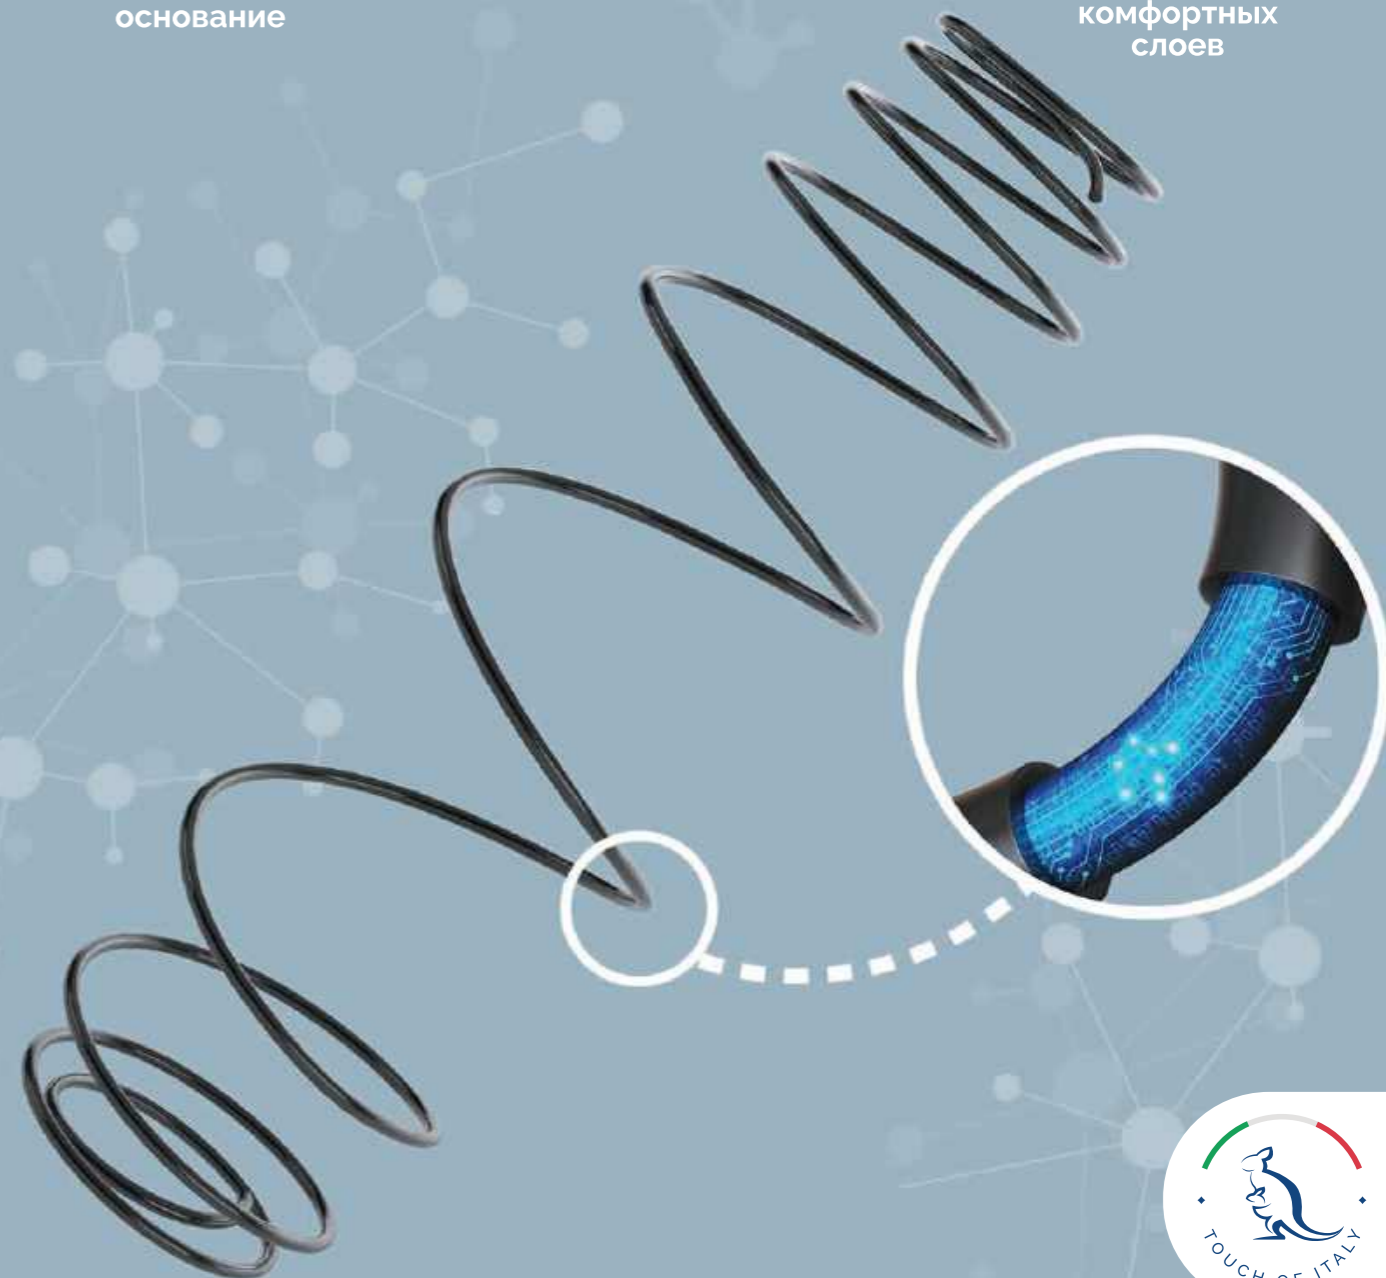

Soft Touch

запатентованная пружина из закаленной стали

Запатентованная пружина из закаленной высокоуглеродистой стали. Имеет 3 дополнительных витка сверху, что дарит эффект "плавного погружения". Soft Touch устойчива к боковой деформации и не проседает со временем.

SENSORICA

Отличительными особенностями линии являются:
чехол *Premium Modern* - белоснежный итальянский трикотаж с оригинальной стежкой *Jump* и премиальный бурлет из нежного мебельного велюра *Romano*.
Все матрасы линии односторонние за счет использования современных, инновационных комфортных слоев и несущей системы *Magic Touch* (500 пружин на спальное место), в основе которой пружина *Soft Touch* с микромассажным равномерным распределением нагрузки.
Впервые в матрасах внедрена европейская технология усиления периметра пружинами *Magic Chess*, что обеспечивает правильную геометрию спального места на долгие годы.
Линия включает в себя 4 матраса высотой 28 см.
Производство возможно только в стандартной размерной сетке : 140, 160, 180 x 200 см.