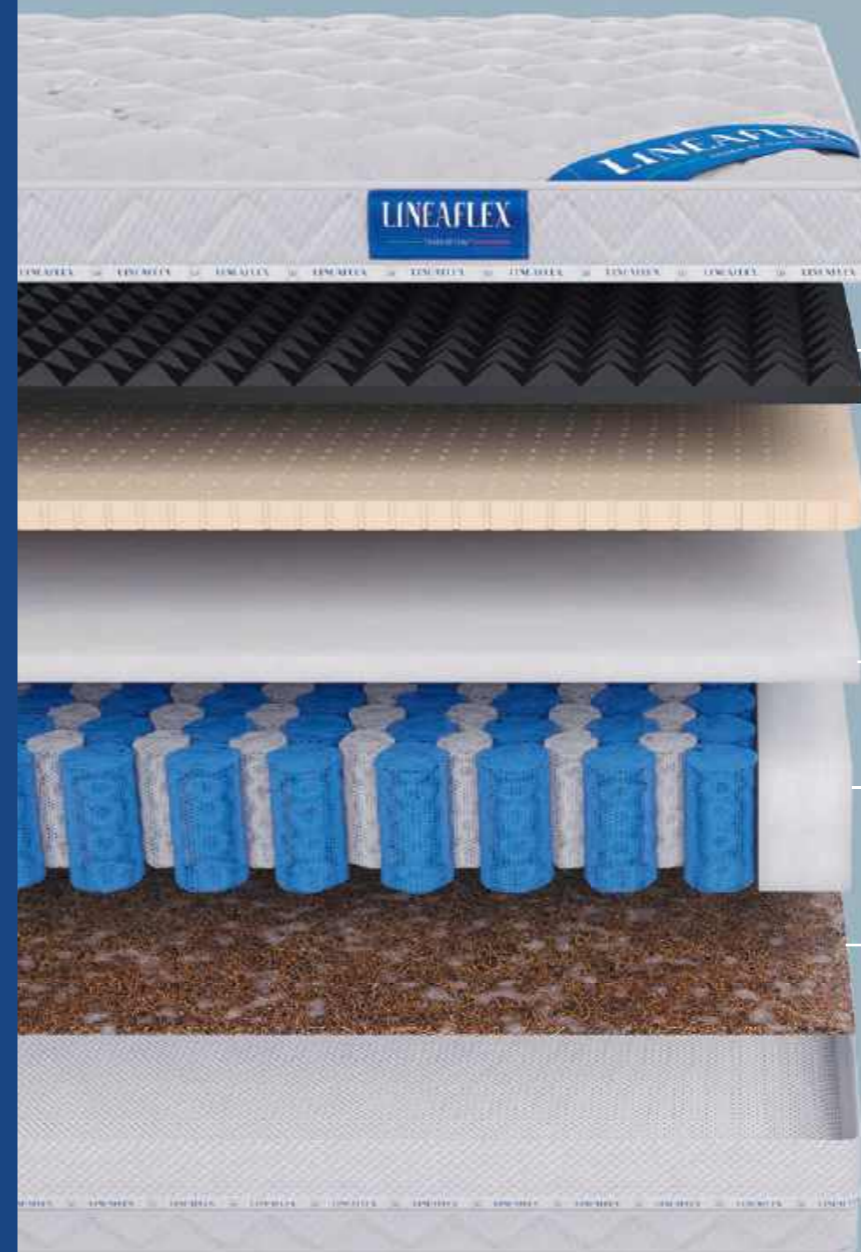

жесткость:
1 ●○○○○○
2 ●○○○○○

высота:
24 см

нагрузка:
140 кг

съёмный чехол

Perfect Side

технология односторонних матрасов

Чем хороши матрасы, произведенные по технологии Perfect Side:

- Обеспечивают премиальный уровень комфорта
- Имеют усиленный анатомический эффект
- Выдерживают большие нагрузки
- Не нужно переворачивать полностью, требуется только смена сторон «голова-ноги»