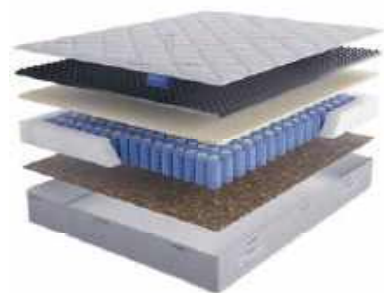

Milan Active

premium tencel
memory massage antracite
latex
active space
magic chess elite
бикокос