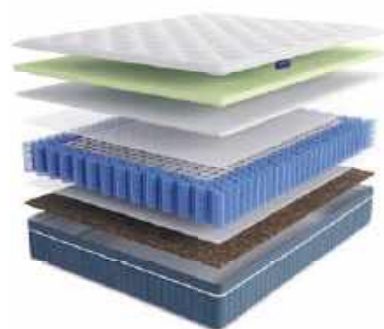

высота: 28 см

нагрузка: 140 кг

Perfect Side

Teramo

premium modern
evatech
ergoflex
magic touch/magic chess
бикокок

ЖЕСТКОСТЬ:
1 ● ○ ○ ○ ○

высота: 28 см

нагрузка: 140 кг