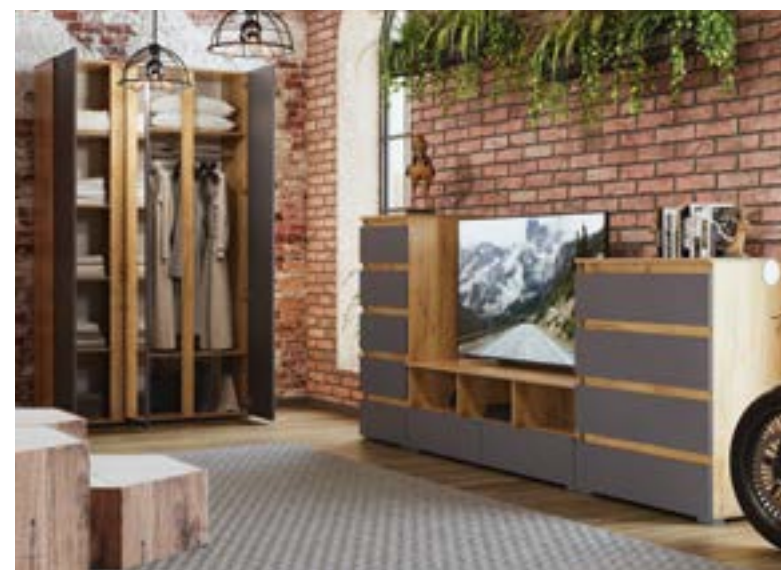

modular system LUMO

modular system LUMO

ТАЩИ В ДОМ · 2026

модульная система

ЛЮМО

крафт золотой · графит

В коллекции Люмо заключена индустриальная эстетика лофтового интерьера без единого компромисса.

В коллекции Люмо заключена индустриальная эстетика лофтового интерьера без единого компромисса. Здесь природная экспрессия и фактурность уравновешивается хладнокровной чёткостью линий и матовой глубиной.