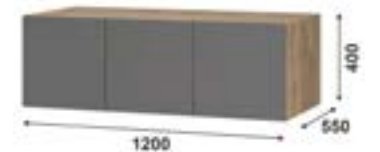

Широкая размерная сетка позволяет подобрать идеальное решение для любого помещения, от компактных ниш, до просторных гардеробных.

ТАЩИ В ДОМ · 2026

ШКАФЫ

ЛИОН

Лион
антресоль АН 03
1600x400x550

Лион
антресоль АН 02
1200x400x550