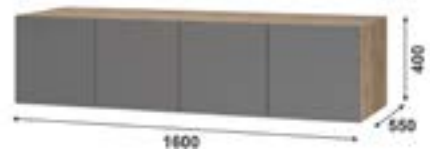

Широкая размерная сетка позволяет подобрать идеальное решение для любого помещения, от компактных ниш, до просторных гардеробных.

ТАЩИ В ДОМ · 2026

ШКАФЫ

ЛИОН

Лион
антресоль АН 03
1600x400x550

Лион
антресоль АН 02
1200x400x550