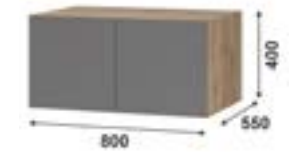

Широкая размерная сетка позволяет подобрать идеальное решение для любого помещения, от компактных ниш, до просторных гардеробных.

ТАЩИ В ДОМ · 2026

ШКАФЫ

ЛИОН

Лион
антресоль АН 03
1600x400x550

Лион
антресоль АН 02
1200x400x550